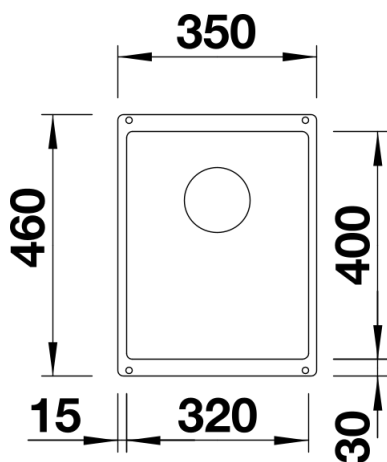

Színek

Kapható színek:

fekete
antracit
palaszürke
alumetál
fehér
jázmin
tartufo
kávė

SILGRANIT antracit

Tervezési információk

- Sarok rádiusz: 10 mm
Megjegyzés: A megfelelő lefolyógarnitúra alaptartozék.

Szállítmány tartalma

- Lefolyógarnitúra helytakarékos csővel
- 3½"-os InFino szűrőkosár
- rögzítőkészlet

Részletek

Felülnézet

Kivágás

Előnézet

Oldalnézet