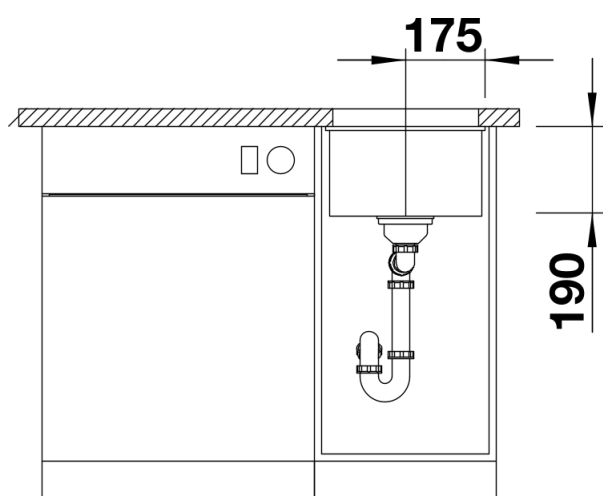

Színek

Kapható színek:

fekete
antracit
palaszürke
alumetál
fehér
jázmin
tartufo
kávė

SILGRANIT antracit

Tervezési információk

- Sarok rádiusz: 10 mm
Megjegyzés: A megfelelő lefolyógarnitúra alaptartozék.

Szállítmány tartalma

- Lefolyógarnitúra helytakarékos csővel
- 3½"-os InFino szűrőkosár
- rögzítőkészlet

Részletek

Felülnézet

Kivágás

Előnézet

Oldalnézet