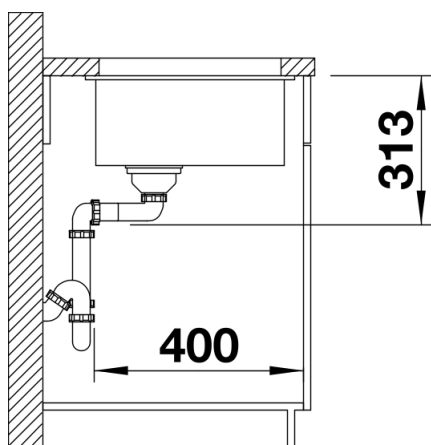

- Lefolyógarnitúra helytakarékos csővel
- 3½"-os InFino szűrőkosár
- rögzítőkészlet

Részletek

Felülnézet

Kivágás

Előnézet

Oldalnézet