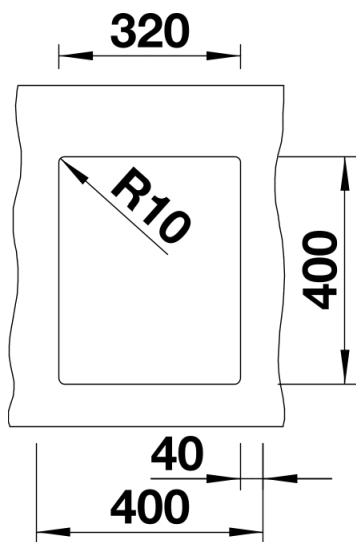

Termék adatlapja SUBLINE 320-U

Cikkszám 523406

Előnyök

- Aláépíthető medencék különleges igényű tervezési feladatokhoz
- Időtlenül elegáns, egyenes vonalú medenceforma
- Komplet rendszer akár nem szokványos tervekhez is, nagy- és kisméretű medencékkel
- Gazdag felszereltség C-overflow túlfolyóval és InFino szűrőkosárral – elegáns illeszkedés és különösen könnyű tisztíthatóság
- Sokoldalú választható tartozékok

Színek

Kapható színek:

fekete
antracit
palaszürke
alumetál
fehér
jázmin
tartufo
kávė

SILGRANIT antracit

Tervezési információk

- Sarok rádiusz: 10 mm
Megjegyzés: A megfelelő lefolyógarnitúra alaptartozék.

Szállítmány tartalma

- Lefolyógarnitúra helytakarékos csővel
- 3½"-os InFino szűrőkosár
- rögzítőkészlet

Részletek

Felülnézet

Kivágás

Előnézet

Oldalnézet