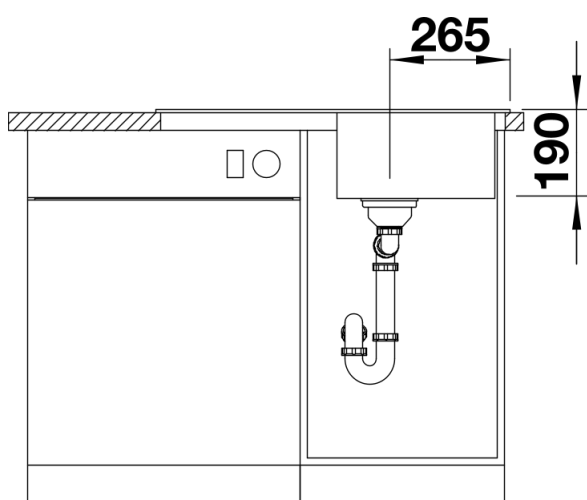

Termék adatlapja SONA 45 S

Cikkszám 519662

Előnyök

- Modern, egyedi kialakítás
- A tágas medence megfelelő helyet biztosít a mosogathoz
- Nagyméretű, markáns profilú csapterepsáv
- Kifejezetten 45cm-es alsó szekrényekhez

- Lefolyógarnitúra helytakarékos csővel
- 3 ½"-os szűrőkosár

Részletek

Felülnézet

Kivágás

Előnézet

Oldalnézet