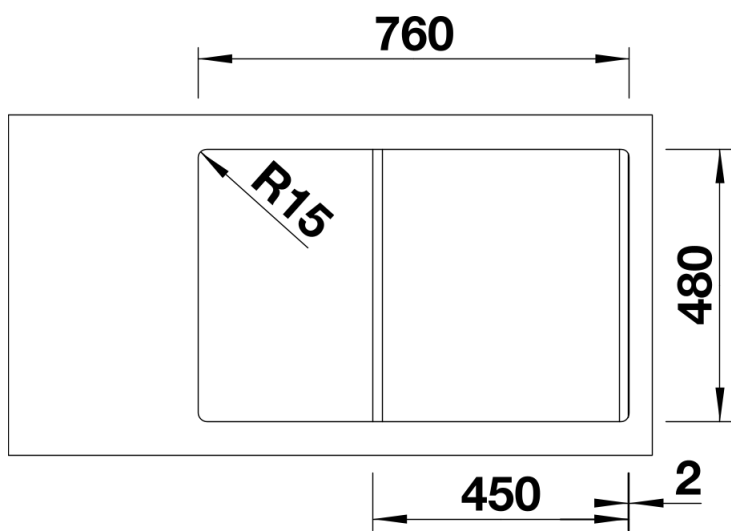

Termék adatlapja SONA 45 S

Cikkszám 519662

Előnyök

- Modern, egyedi kialakítás
- A tágas medence megfelelő helyet biztosít a mosogathoz
- Nagyméretű, markáns profilú csapterepsáv
- Kifejezetten 45cm-es alsó szekrényekhez

- Lefolyógarnitúra helytakarékos csővel
- 3 ½"-os szűrőkosár

Részletek

Felülnézet

Kivágás

Előnézet

Oldalnézet