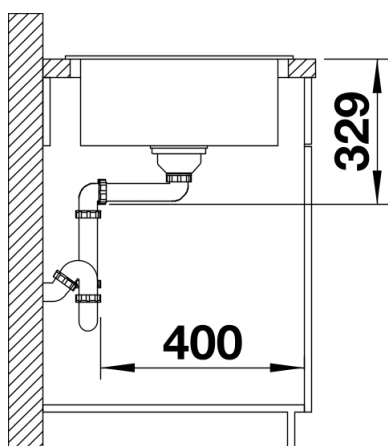

Termék adatlapja SONA 45 S

Cikkszám 519662

Előnyök

- Modern, egyedi kialakítás
- A tágas medence megfelelő helyet biztosít a mosogathoz
- Nagyméretű, markáns profilú csapterepsáv
- Kifejezetten 45cm-es alsó szekrényekhez

- Lefolyógarnitúra helytakarékos csővel
- 3 ½"-os szűrőkosár

Részletek

Felülnézet

Kivágás

Előnézet

Oldalnézet