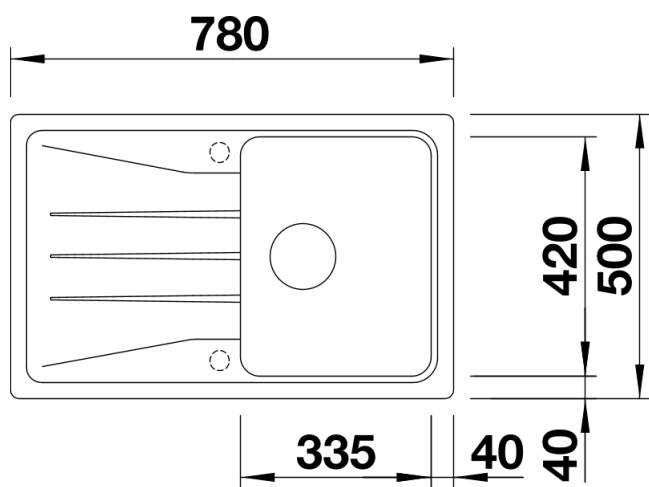

Termék adatlapja SONA 45 S

Cikkszám 519662

Előnyök

- Modern, egyedi kialakítás
- A tágas medence megfelelő helyet biztosít a mosogathoz
- Nagyméretű, markáns profilú csapterepsáv
- Kifejezetten 45cm-es alsó szekrényekhez

- Lefolyógarnitúra helytakarékos csővel
- 3 ½"-os szűrőkosár

Részletek

Felülnézet

Kivágás

Előnézet

Oldalnézet