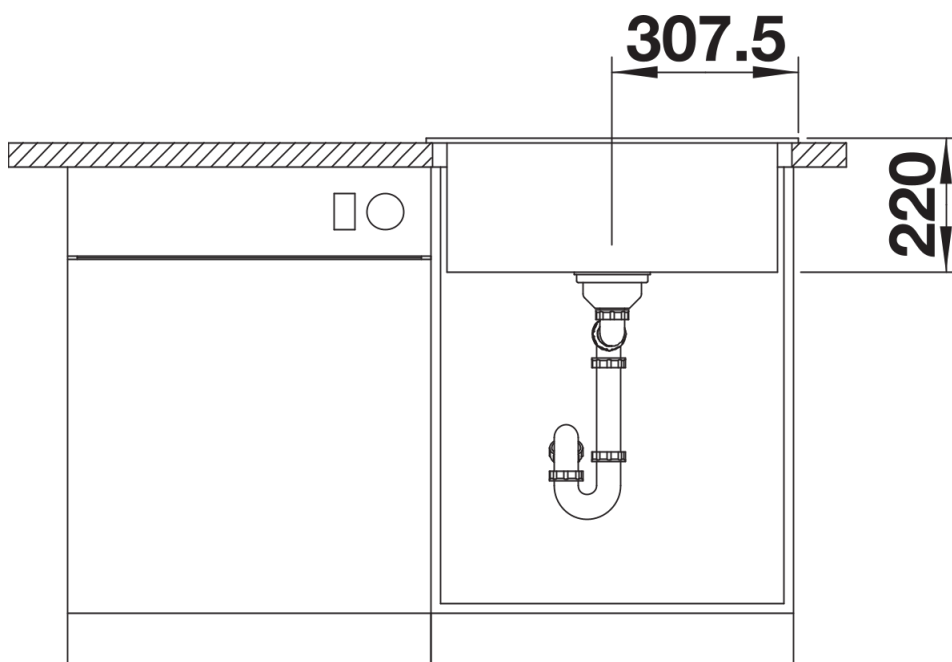

## Tervezési információk

---

- Az opcionális többrétegű kőris vágódeszkát csak akkor lehet a peremre helyezni, ha a csaptelep átmérője 48mm-nél kisebb.

## Részletek

---

Felülnézet

Kivágás

Előnézet

Oldalnézet