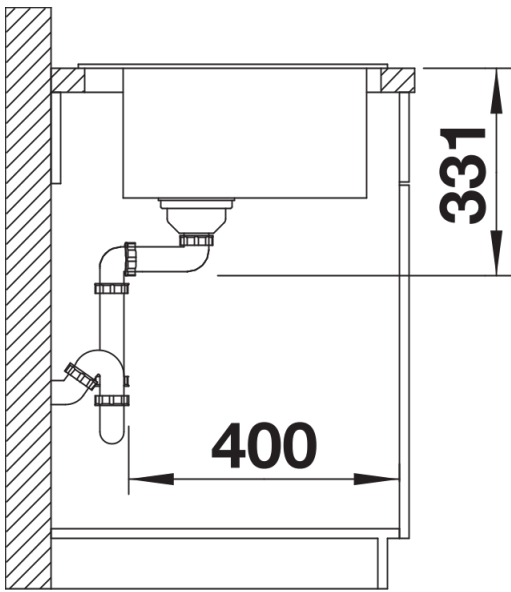

## Tervezési információk

---

- Az opcionális többrétegű kőris vágódeszkát csak akkor lehet a peremre helyezni, ha a csaptelep átmérője 48mm-nél kisebb.

## Szállítmány tartalma

---

- Lefolyógarnitúra helytakarékos csővel
- 3 ½"-os InFino szűrőkosár

## Részletek

---

Felülnézet

Kivágás

Előnézet

Oldalnézet