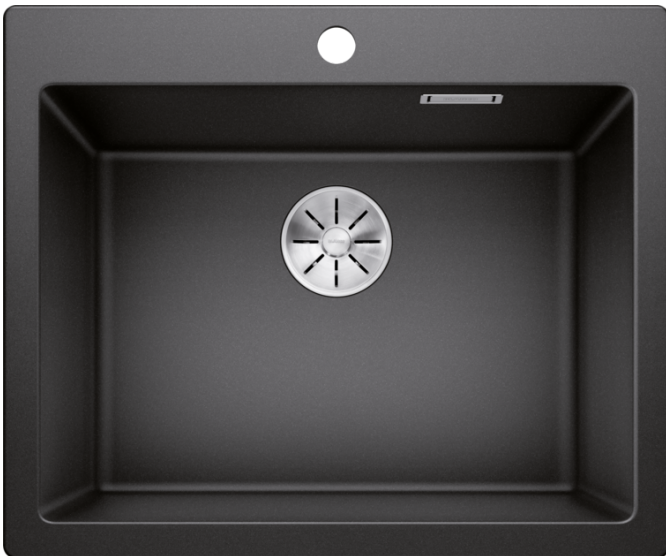

Kapható színek:

- fekete
- antracit
- palaszürke
- alumetál
- fehér
- jázmin
- tartufo
- kávé

SILGRANIT antracit