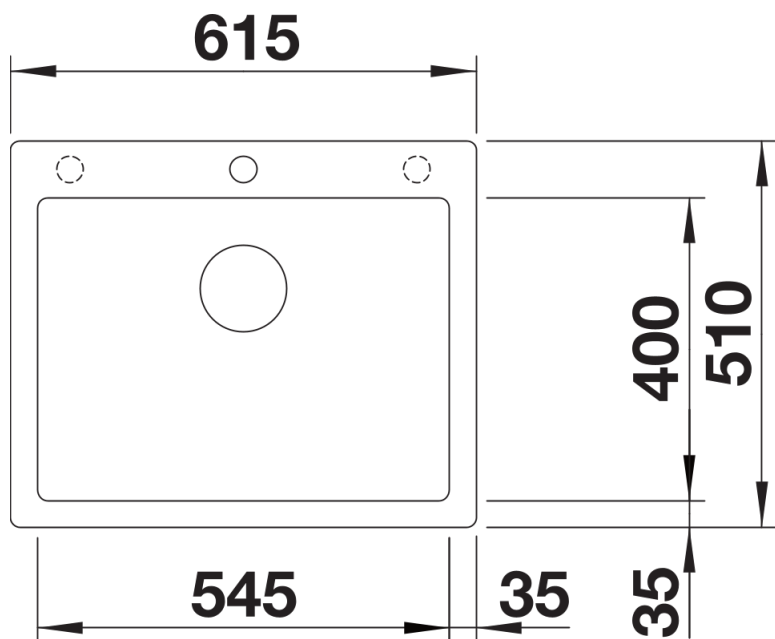

Tervezési információk

- Az opcionális többrétegű kőris vágódeszkát csak akkor lehet a peremre helyezni, ha a csaptelep átmérője 48mm-nél kisebb.

Szállítmány tartalma

- Lefolyógarnitúra helytakarékos csővel
- 3 ½"-os InFino szűrőkosár

Részletek

Felülnézet