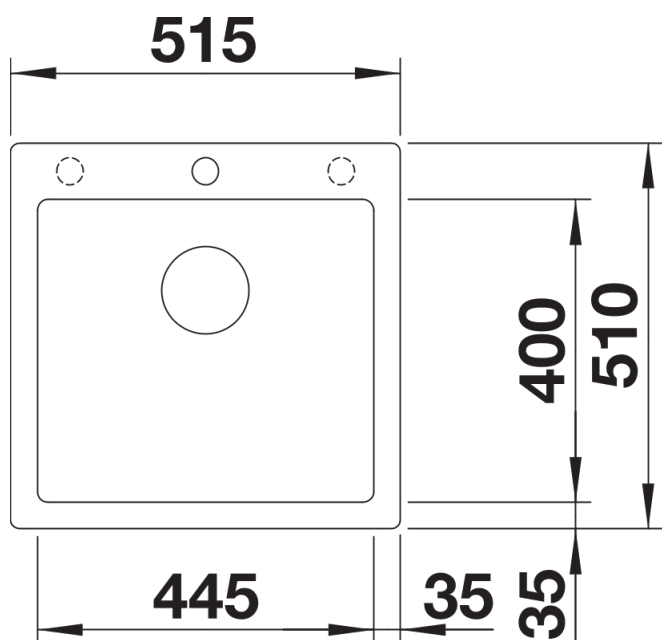

Termék adatlapja PLEON 5

Cikkszám 521504

Előnyök

- Időtlenül elegáns, egyenes vonalú kialakítás
- Mélységének köszönhetően maximális térfogatú medence
- Egybefüggő, nagyméretű csaptelepsáv és alacsony perem
- Könnyen tisztítható, folytonos átmenet a mosogatóperem és a csaptelepsáv között
- Elegáns és higiénikus: fedett C-overflow túlfolyó
- InFino lefolyórendszer – tökéletesen integrált és könnyen tisztítható

Színek

Kapható színek:

- fekete
- antracit
- palaszürke
- alumetál
- fehér
- jázmin
- tartufo
- kávé

SILGRANIT antracit

Tervezési információk

- Az opcionális többrétegű kőris vágódeszkát csak akkor lehet a peremre helyezni, ha a csaptelep átmérője 48mm-nél kisebb.

Szállítmány tartalma

- Lefolyógarnitúra helytakarékos csővel
- 3 ½"-os InFino szűrőkosár

Részletek

Felülnézet

Kivágás

Előnézet

Oldalnézet