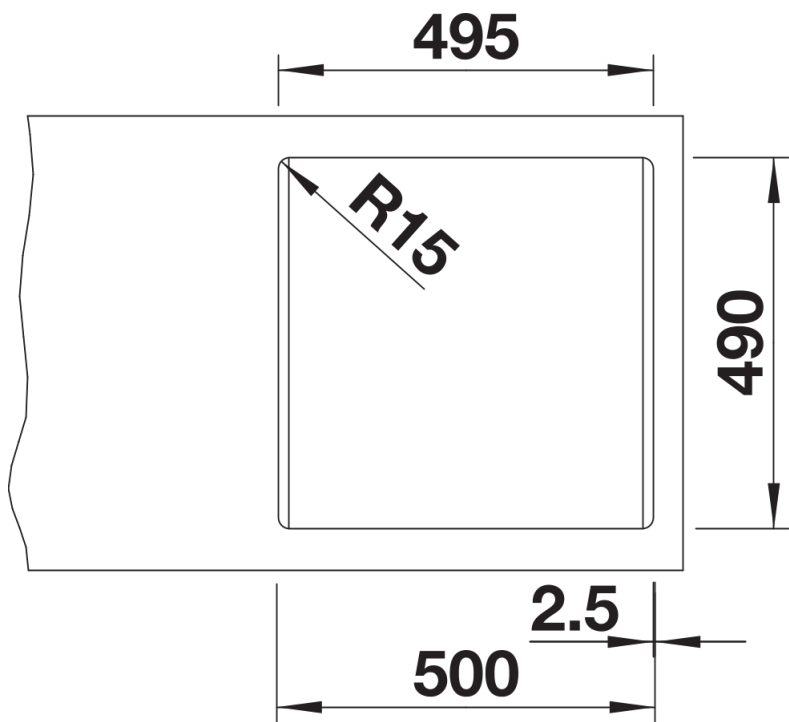

Termék adatlapja PLEON 5

Cikkszám 521504

Előnyök

- Időtlenül elegáns, egyenes vonalú kialakítás
- Mélységének köszönhetően maximális térfogatú medence
- Egybefüggő, nagyméretű csaptelepsáv és alacsony perem
- Könnyen tisztítható, folytonos átmenet a mosogatóperem és a csaptelepsáv között
- Elegáns és higiénikus: fedett C-overflow túlfolyó
- InFino lefolyórendszer – tökéletesen integrált és könnyen tisztítható

Színek

Kapható színek:

- fekete
- antracit
- palaszürke
- alumetál
- fehér
- jázmin
- tartufo
- kávé

SILGRANIT antracit

Tervezési információk

- Az opcionális többrétegű kőris vágódeszkát csak akkor lehet a peremre helyezni, ha a csaptelep átmérője 48mm-nél kisebb.

Szállítmány tartalma

- Lefolyógarnitúra helytakarékos csővel
- 3 ½"-os InFino szűrőkosár

Részletek

Felülnézet

Kivágás

Előnézet

Oldalnézet