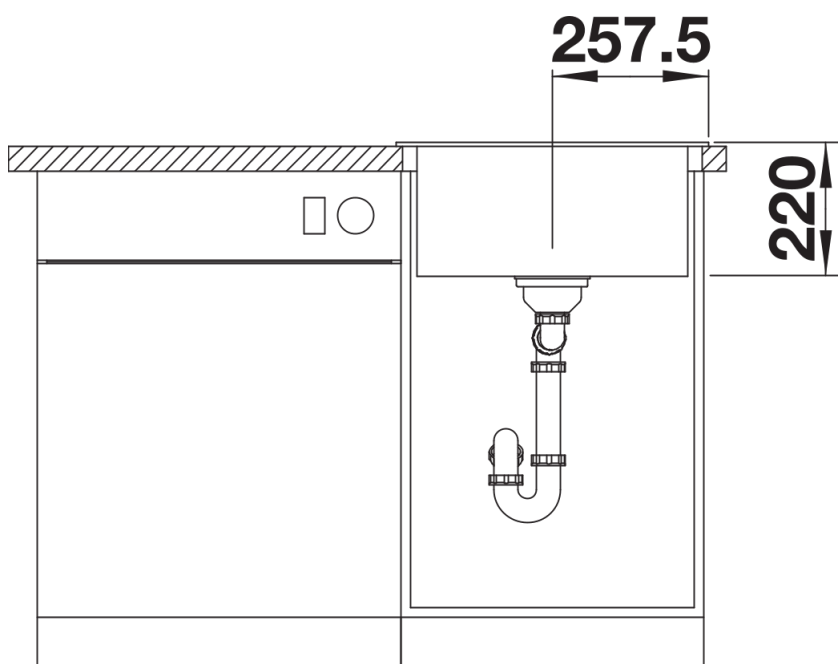

Termék adatlapja PLEON 5

Cikkszám 521504

Előnyök

- Időtlenül elegáns, egyenes vonalú kialakítás
- Mélységének köszönhetően maximális térfogatú medence
- Egybefüggő, nagyméretű csaptelepsáv és alacsony perem
- Könnyen tisztítható, folytonos átmenet a mosogatóperem és a csaptelepsáv között
- Elegáns és higiénikus: fedett C-overflow túlfolyó
- InFino lefolyórendszer – tökéletesen integrált és könnyen tisztítható

Színek

Kapható színek:

- fekete
- antracit
- palaszürke
- alumetál
- fehér
- jázmin
- tartufo
- kávé

SILGRANIT antracit

Tervezési információk

- Az opcionális többrétegű kőris vágódeszkát csak akkor lehet a peremre helyezni, ha a csaptelep átmérője 48mm-nél kisebb.

Szállítmány tartalma

- Lefolyógarnitúra helytakarékos csővel
- 3 ½"-os InFino szűrőkosár

Részletek

Felülnézet

Kivágás

Előnézet

Oldalnézet