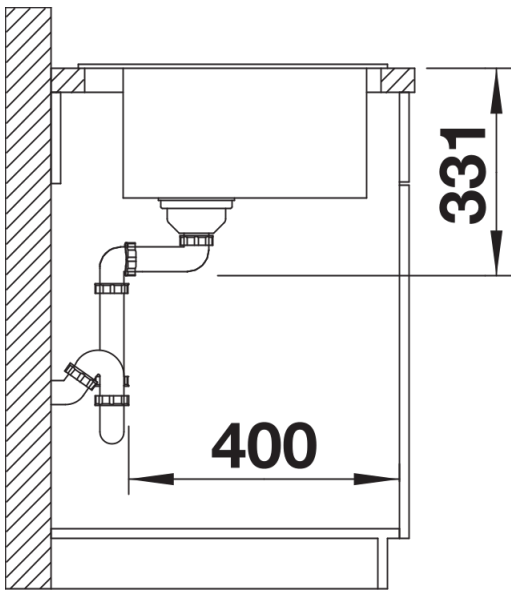

Termék adatlapja PLEON 5

Cikkszám 521504

Előnyök

- Időtlenül elegáns, egyenes vonalú kialakítás
- Mélységének köszönhetően maximális térfogatú medence
- Egybefüggő, nagyméretű csaptelepsáv és alacsony perem
- Könnyen tisztítható, folytonos átmenet a mosogatóperem és a csaptelepsáv között
- Elegáns és higiénikus: fedett C-overflow túlfolyó
- InFino lefolyórendszer – tökéletesen integrált és könnyen tisztítható

Színek

Kapható színek:

- fekete
- antracit
- palaszürke
- alumetál
- fehér
- jázmin
- tartufo
- kávé

SILGRANIT antracit

Tervezési információk

- Az opcionális többrétegű kőris vágódeszkát csak akkor lehet a peremre helyezni, ha a csaptelep átmérője 48mm-nél kisebb.

Szállítmány tartalma

- Lefolyógarnitúra helytakarékos csővel
- 3 ½"-os InFino szűrőkosár

Részletek

Felülnézet

Kivágás

Előnézet

Oldalnézet