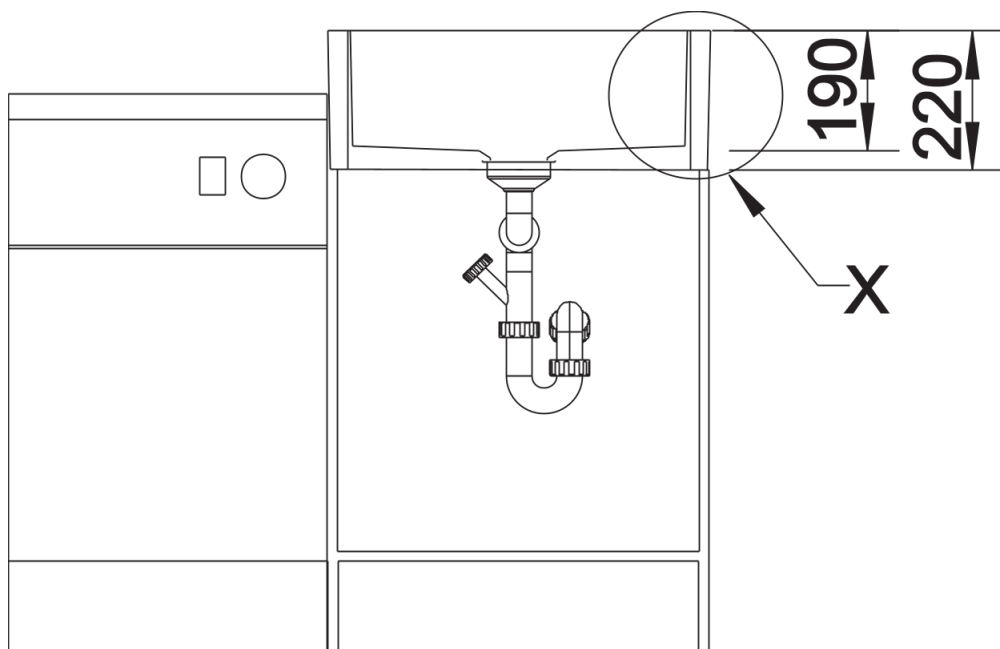

Termék adatlapja PANOR 60

Cikkszám 514501

Előnyök

- Tetszetős megoldás a hagyományos és a korszerű, vidéki ház-stílusú konyhákhoz
- Elegáns vonalvezetés a különböző rádiuszok kombinációjával
- Különösen nagy medencetérfogat
- Pazar megjelenés, kristályfehér csillogás
- A hátsó oldal a falra szerelés miatt bevonat nélkül
- 60-as alsószekrényhez alkalmas

Színek

Kapható színek:
fényes fehér

Kerámia fényes fehér

Tervezési információk

- Két furat a csaptelep és a lefolyó-távműködtető számára kialakítva. További furat opcionális tartozékok számára előkészítve (átüthető). A hátoldal nincs mázzal bevonva.
- Beépítési tanácsok az internetes termékkatalógusunkban találhatóak.

Szállítmány tartalma

- Lefolyógarnitúra helytakarékos csővel
- 3 ½"-os szűrőkosár
- 2 furat

Részletek

Felülnézet

Előnézet

Oldalnézet