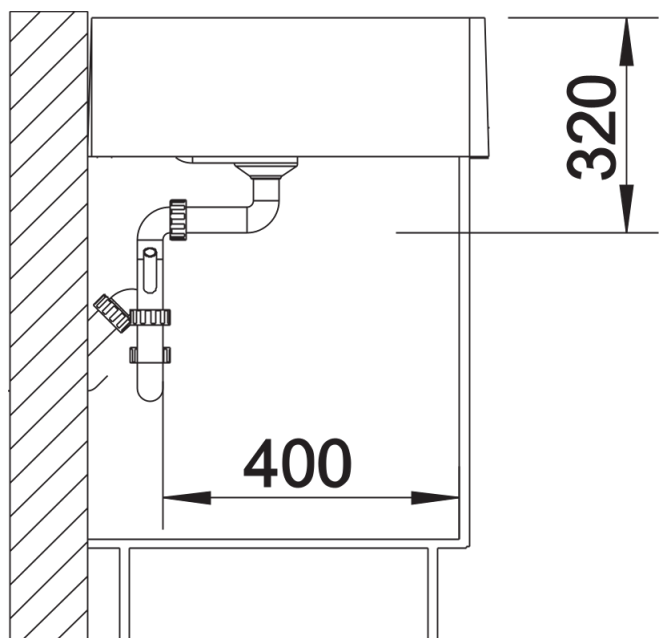

Színek

Kapható színek:
fényes fehér

Kerámia fényes fehér

Tervezési információk

- Két furat a csaptelep és a lefolyó-távműködtető számára kialakítva. További furat opcionális tartozékok számára előkészítve (átüthető). A hátoldal nincs mázzal bevonva.
- Beépítési tanácsok az internetes termékkatalógusunkban találhatóak.

Szállítmány tartalma

- Lefolyógarnitúra helytakarékos csővel
- 3 ½"-os szűrőkosár
- 2 furat

Részletek

Felülnézet

Előnézet

Oldalnézet