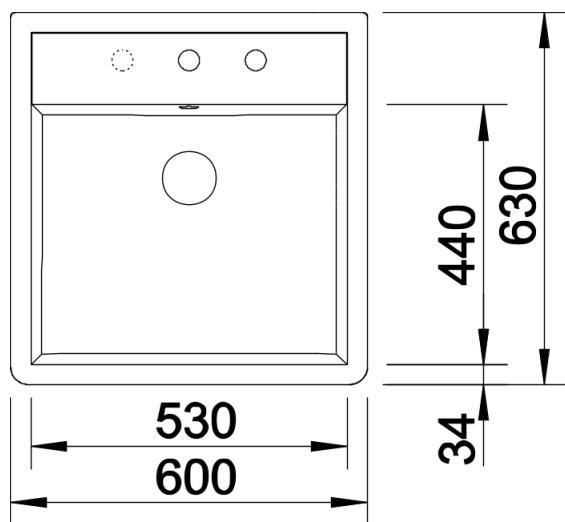

Színek

Kapható színek:
fényes fehér

Kerámia fényes fehér

Tervezési információk

- Két furat a csaptelep és a lefolyó-távműködtető számára kialakítva. További furat opcionális tartozékok számára előkészítve (átüthető). A hátoldal nincs mázzal bevonva.
- Beépítési tanácsok az internetes termékkatalógusunkban találhatóak.

Szállítmány tartalma

- Lefolyógarnitúra helytakarékos csővel
- 3 ½"-os szűrőkosár
- 2 furat

Részletek

Felülnézet

Előnézet

Oldalnézet