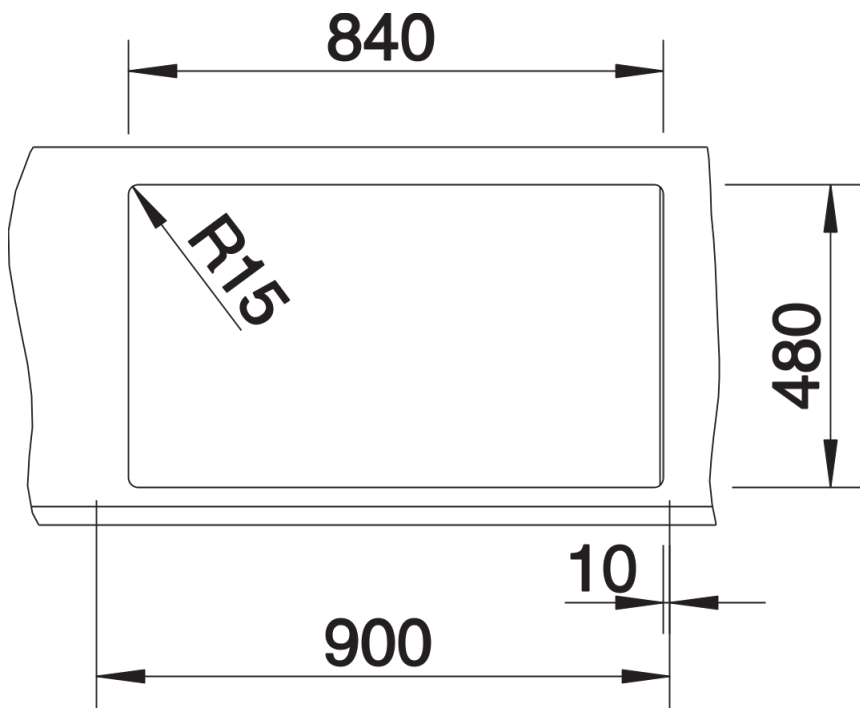

Termék adatlapja METRA 9

Cikkszám 513273

Előnyök

- Fiatalos, egyenes vonalú kialakítás
- Vonzó termékcsalád a népszerű szegmensben
- Maximális medencekapacitás hatalmas főmedencével és egy kiegészítő medencével
- Nagyméretű csaptelepsáv a szerelvények felszereléséhez és a mosogatószer-adagolóhoz
- Esztétikus, lapos perem

- Lefolyógarnitúra helytakarékos csővel
- 2 x 3 1/2"-os szűrőkosár

Részletek

Felülnézet

Kivágás

Előnézet

Oldalnézet