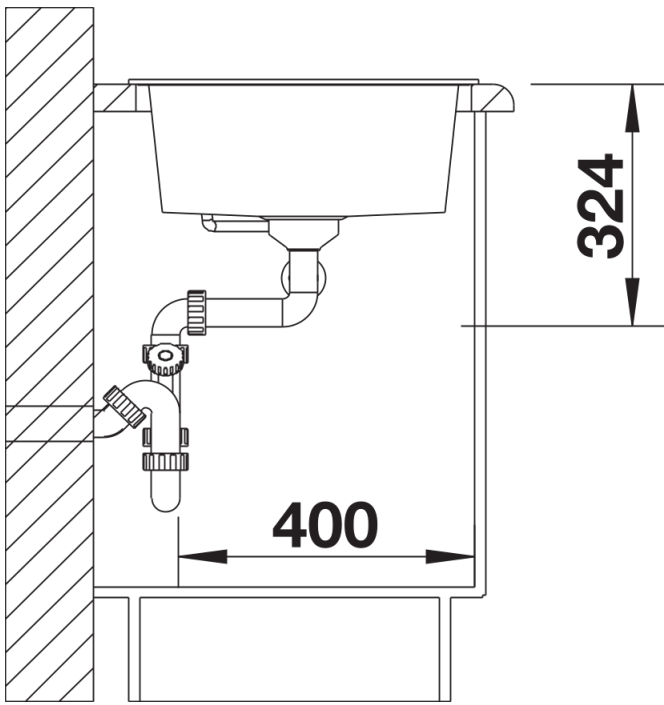

Termék adatlapja METRA 9

Cikkszám 513273

Előnyök

- Fiatalos, egyenes vonalú kialakítás
- Vonzó termékcsalád a népszerű szegmensben
- Maximális medencekapacitás hatalmas főmedencével és egy kiegészítő medencével
- Nagyméretű csaptelepsáv a szerelvények felszereléséhez és a mosogatószer-adagolóhoz
- Esztétikus, lapos perem

- Lefolyógarnitúra helytakarékos csővel
- 2 x 3 1/2"-os szűrőkosár

Részletek

Felülnézet

Kivágás

Előnézet

Oldalnézet