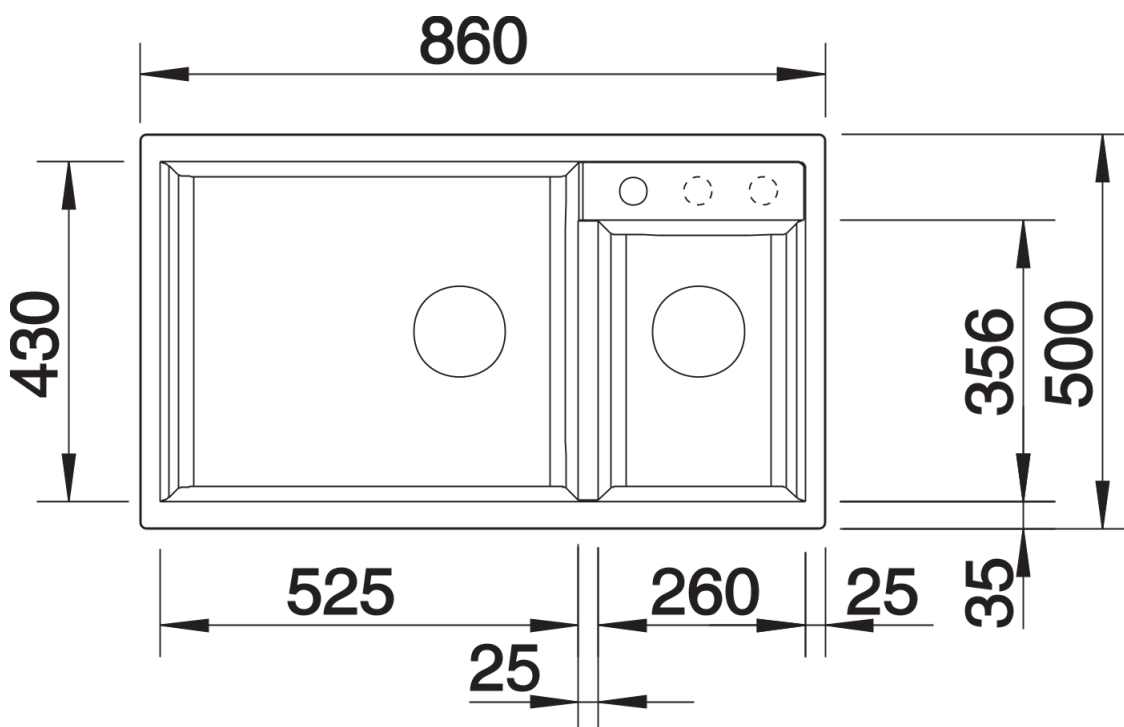

Termék adatlapja METRA 9

Cikkszám 513273

Előnyök

- Fiatalos, egyenes vonalú kialakítás
- Vonzó termékcsalád a népszerű szegmensben
- Maximális medencekapacitás hatalmas főmedencével és egy kiegészítő medencével
- Nagyméretű csaptelepsáv a szerelvények felszereléséhez és a mosogatószer-adagolóhoz
- Esztétikus, lapos perem

- Lefolyógarnitúra helytakarékos csővel
- 2 x 3 1/2"-os szűrőkosár

Részletek

Felülnézet

Kivágás

Előnézet

Oldalnézet