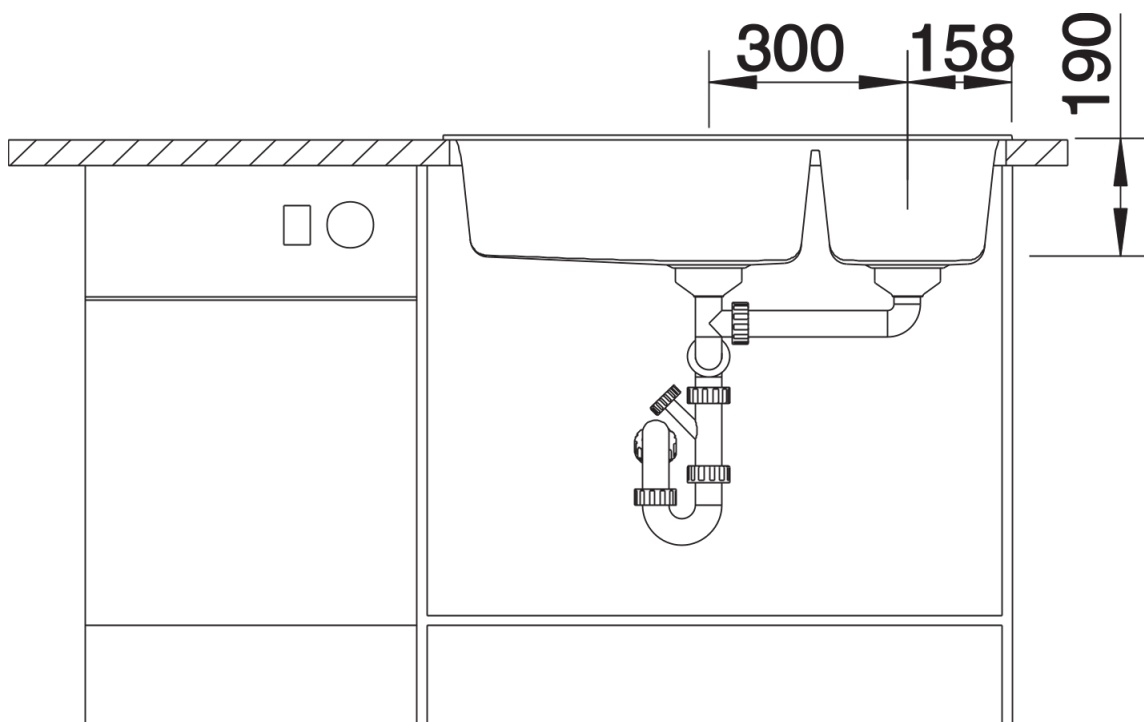

Termék adatlapja METRA 9

Cikkszám 513273

Előnyök

- Fiatalos, egyenes vonalú kialakítás
- Vonzó termékcsalád a népszerű szegmensben
- Maximális medencekapacitás hatalmas főmedencével és egy kiegészítő medencével
- Nagyméretű csaptelepsáv a szerelvények felszereléséhez és a mosogatószer-adagolóhoz
- Esztétikus, lapos perem

- Lefolyógarnitúra helytakarékos csővel
- 2 x 3 1/2"-os szűrőkosár

Részletek

Felülnézet

Kivágás

Előnézet

Oldalnézet