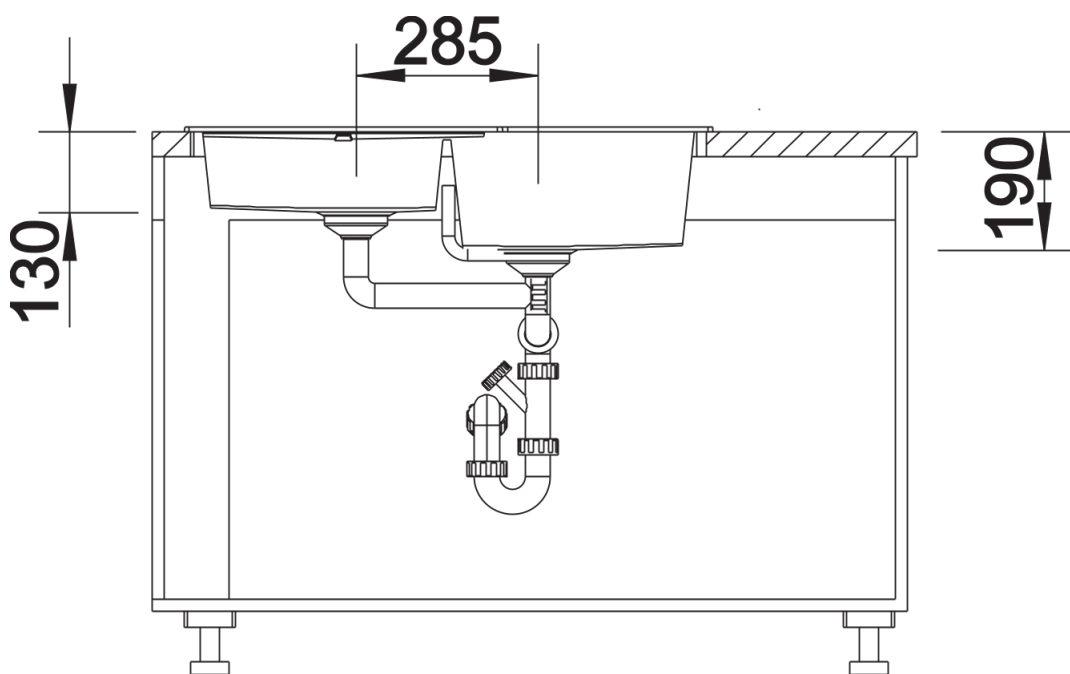

## Szállítmány tartalma

---

- Lefolyógarnitúra helytakarékos csővel
- 2 x 3 ½"-os szűrőkosár

## Részletek

---

Felülnézet

Kivágás

Előnézet

Oldalnézet