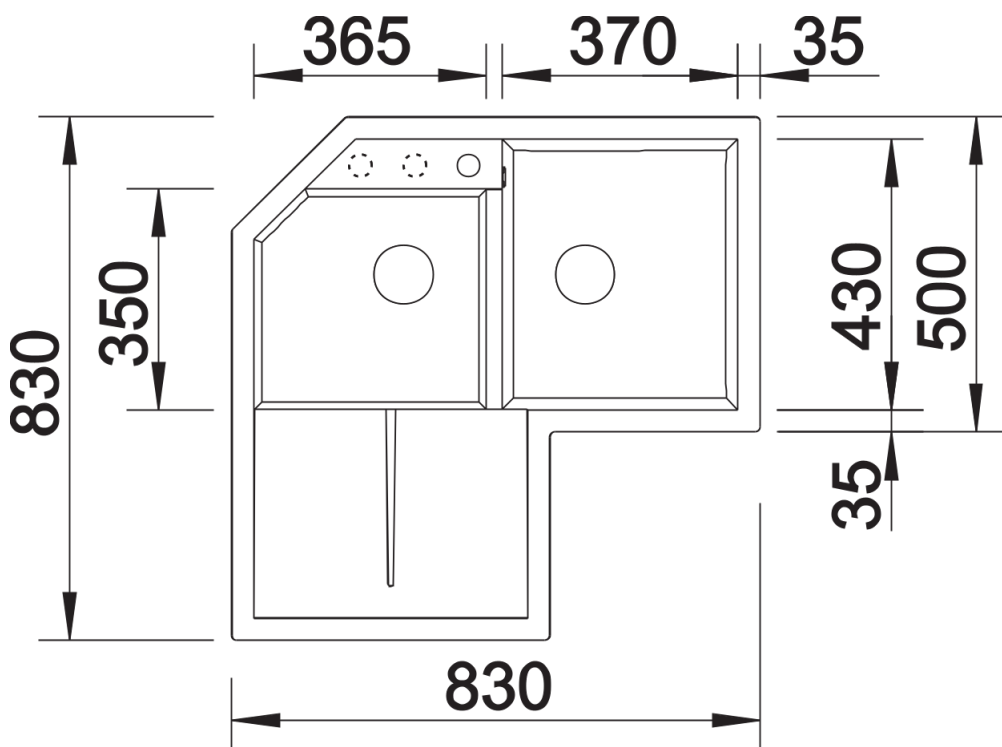

Tervezési információk

- Kivágás a termékhez mellékelt sablon alapján.

Szállítmány tartalma

- Lefolyógarnitúra helytakarékos csővel
- 2 x 3 ½"-os szűrőkosár

Részletek

Felülnézet