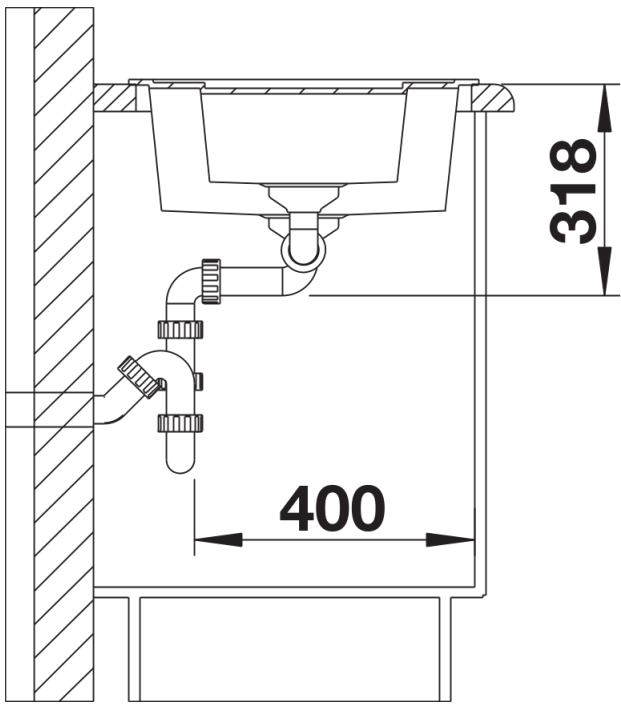

Oldalnézet