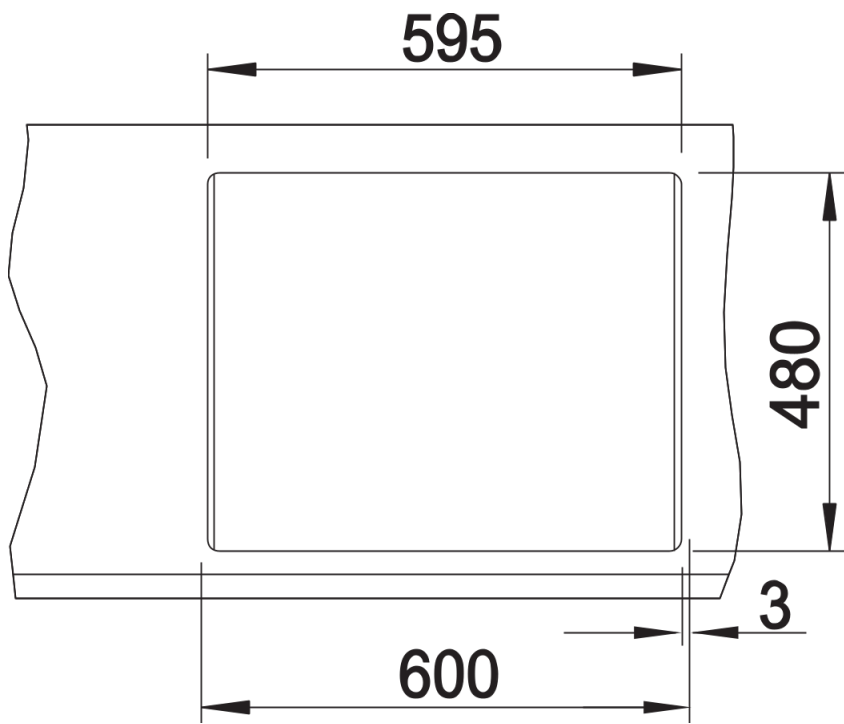

Termék adatlapja METRA 6

Cikkszám 516179

Előnyök

- Fiatalos, egyenes vonalú kialakítás
- Vonzó termékcsalád a népszerű szegmensben
- Optimális megoldás kis konyhákba
- A különösen nagyméretű főmedence felülmúlhatatlanul sok helyet biztosít a mosogatáshoz
- A kiegészítő medence kiemelkedő kényelmet biztosít
- Esztétikus, lapos perem
- Elforgatva és alulról is beépíthető

Kivágás

Előnézet

Oldalnézet