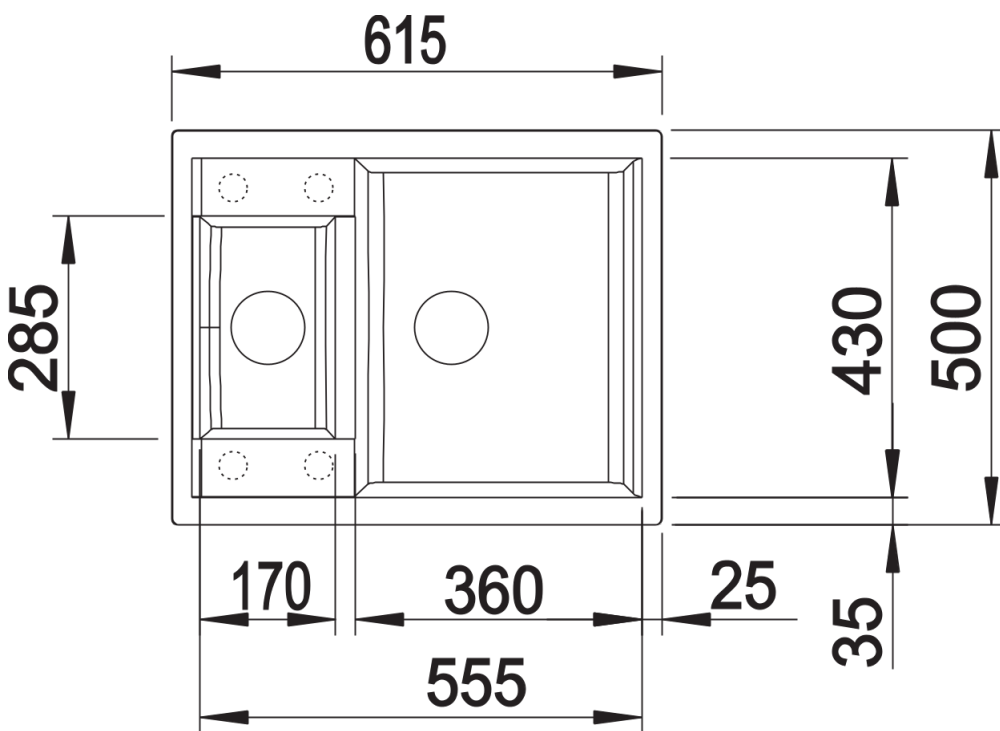

Szállítmány tartalma

- Lefolyógarnitúra helytakarékos csővel
- 2 x 3 ½"-os szűrőkosárral

Részletek

Felülnézet