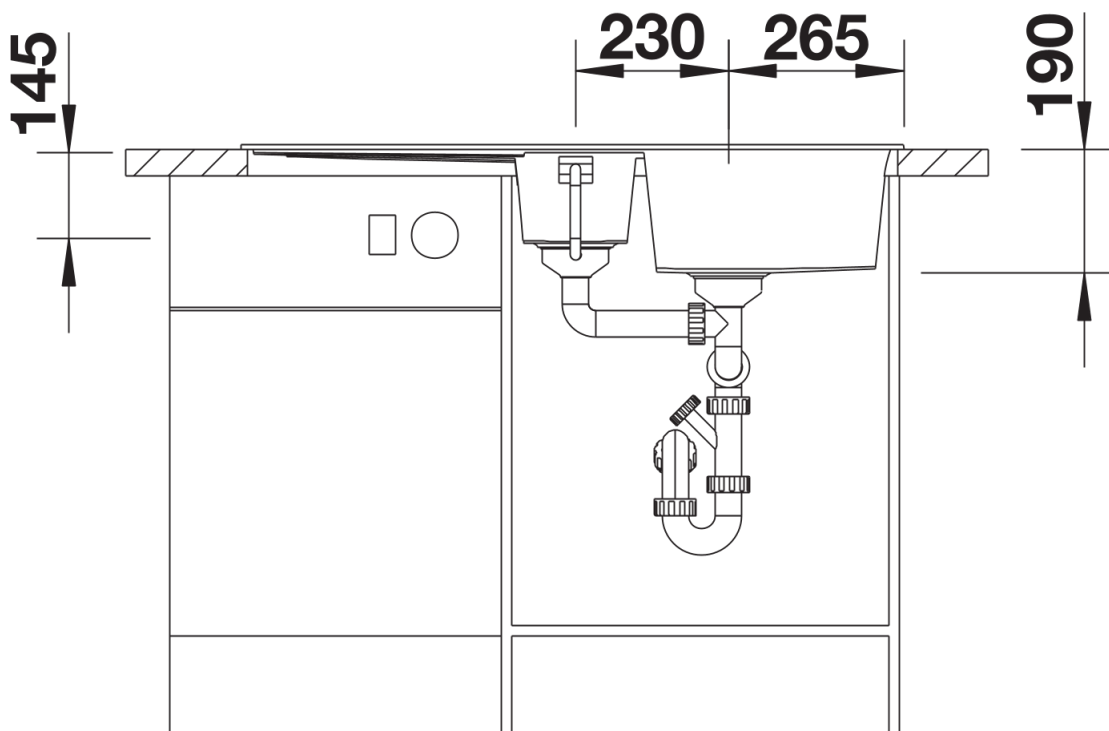

Termék adatlapja METRA 6 S

Cikkszám 513230

Előnyök

- Fiatalos, egyenes vonalú kialakítás
- Vonzó termékcsalád a népszerű szegmensben
- A különösen nagyméretű főmedence felülmúlhatatlanul sok helyet biztosít a mosogathoz
- A kiegészítő medence a rozsdamentes gyümölcsmosó tállal nagyon kényelmessé teszi a munkát
- A funkcionális csepegtetőfelület munkafelületként is használható
- Esztétikus, lapos perem

Kivágás

Előlnézet

Oldalnézet