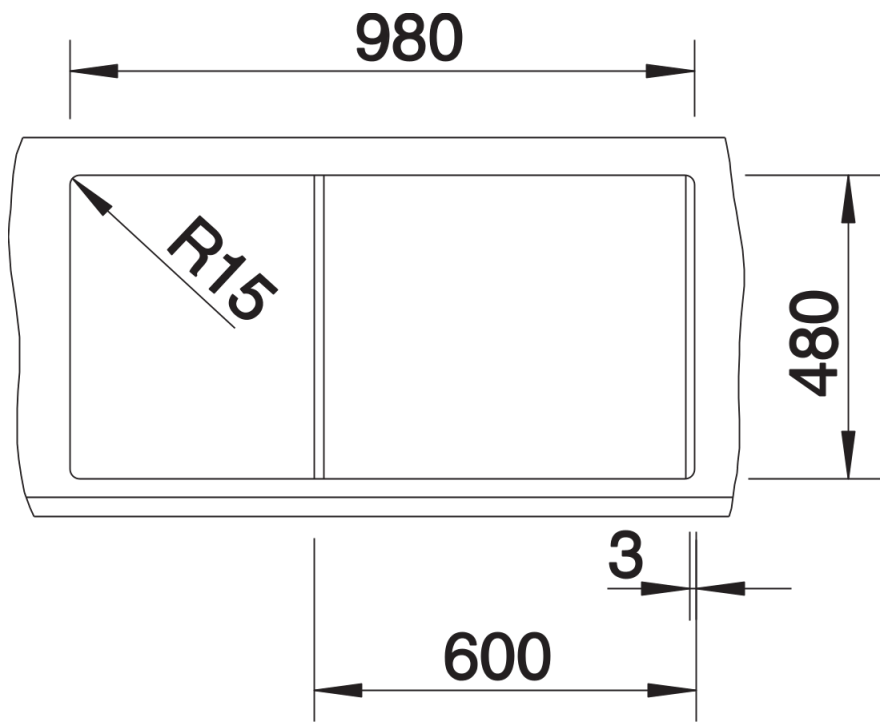

Termék adatlapja METRA 6 S

Cikkszám 513230

Előnyök

- Fiatalos, egyenes vonalú kialakítás
- Vonzó termékcsalád a népszerű szegmensben
- A különösen nagyméretű főmedence felülmúlhatatlanul sok helyet biztosít a mosogathoz
- A kiegészítő medence a rozsdamentes gyümölcsmosó tállal nagyon kényelmessé teszi a munkát
- A funkcionális csepegtetőfelület munkafelületként is használható
- Esztétikus, lapos perem

Kivágás

Előlnézet

Oldalnézet