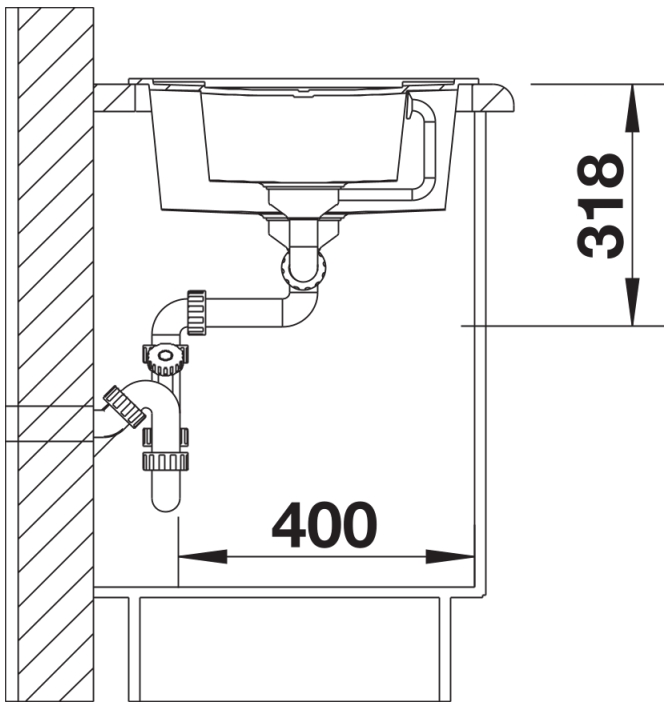

Termék adatlapja METRA 6 S

Cikkszám 513230

Előnyök

- Fiatalos, egyenes vonalú kialakítás
- Vonzó termékcsalád a népszerű szegmensben
- A különösen nagyméretű főmedence felülmúlhatatlanul sok helyet biztosít a mosogathoz
- A kiegészítő medence a rozsdamentes gyümölcsmosó tállal nagyon kényelmessé teszi a munkát
- A funkcionális csepegtetőfelület munkafelületként is használható
- Esztétikus, lapos perem

Kivágás

Előlnézet

Oldalnézet