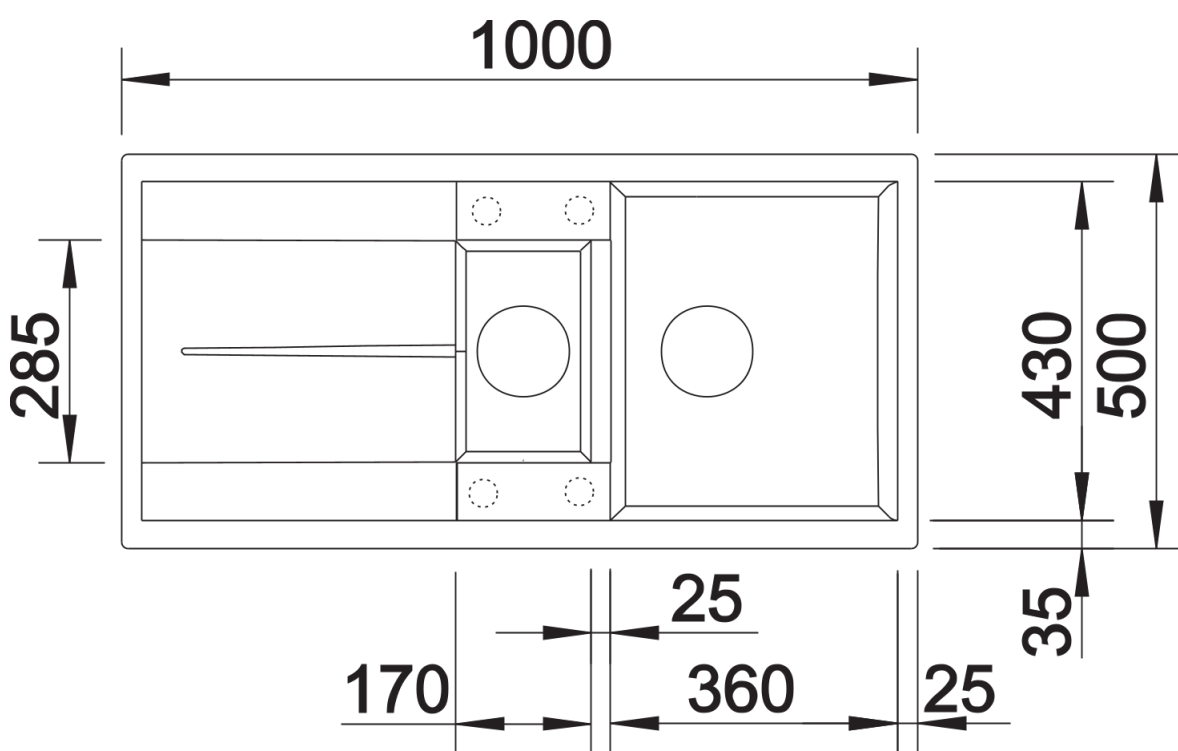

Szállítmány tartalma

- Lefolyógarnitúra helytakarékos csővel
- 2 x 3 ½"-os szűrőkosárral

Részletek

Felülnézet