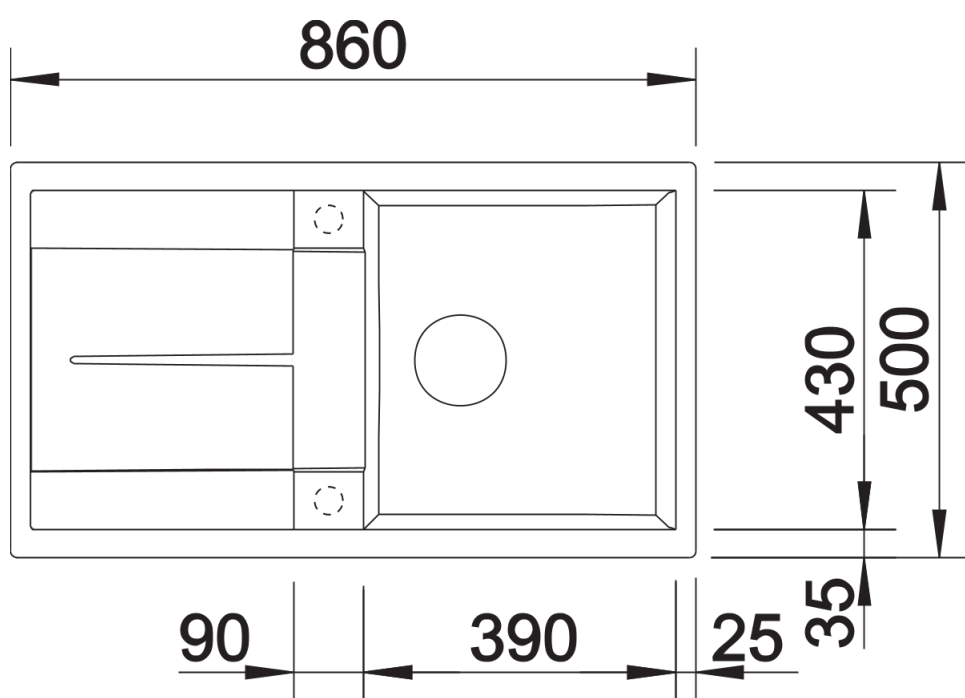

Termék adatlapja METRA 5 S

Cikkszám 513212

Előnyök

- Fiatalos, egyenesvonalú kialakítás
- Tetszetős darab a kelendő választékban
- A különösen nagy és mély főmedencében felülmúlhatatlanul sok hely van a mosogathoz
- A csepegtetőrész munkafelületként is használható
- Esztétikusan lapos kialakítású perem
- A mosogató forgatható, és munkalapszint alá is beépíthető

Felülnézet

Kivágás

Előnézet

Oldalnézet