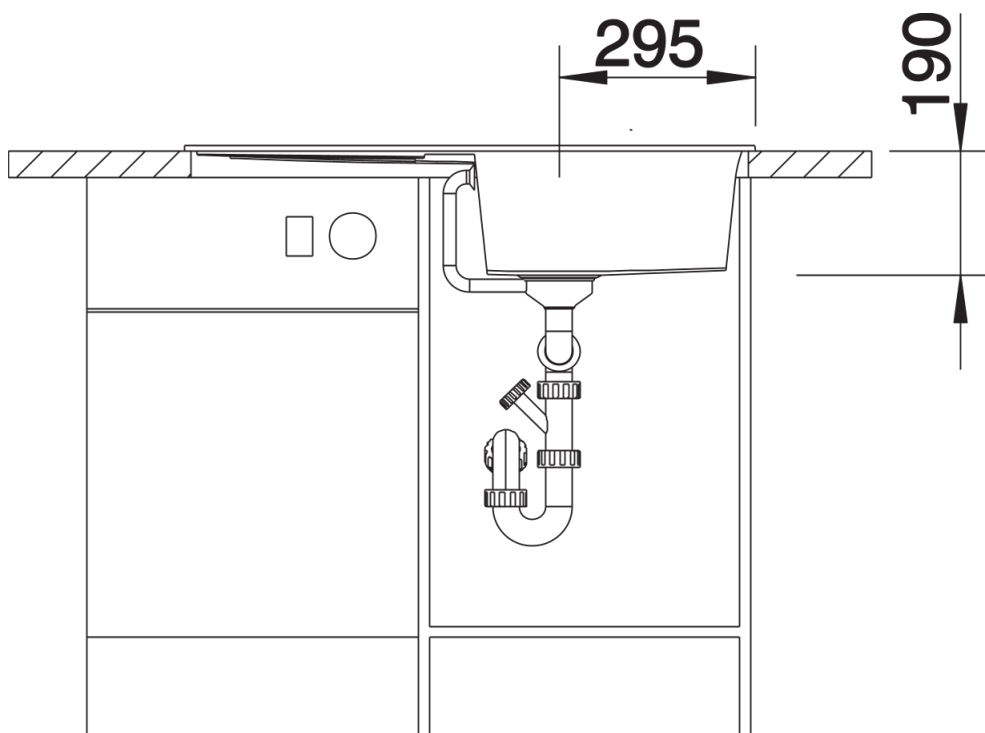

Termék adatlapja METRA 5 S

Cikkszám 513212

Előnyök

- Fiatalos, egyenesvonalú kialakítás
- Tetszetős darab a kelendő választékban
- A különösen nagy és mély főmedencében felülmúlhatatlanul sok hely van a mosogathoz
- A csepegtetőrész munkafelületként is használható
- Esztétikusan lapos kialakítású perem
- A mosogató forgatható, és munkalapszint alá is beépíthető

Felülnézet

Kivágás

Előnézet

Oldalnézet