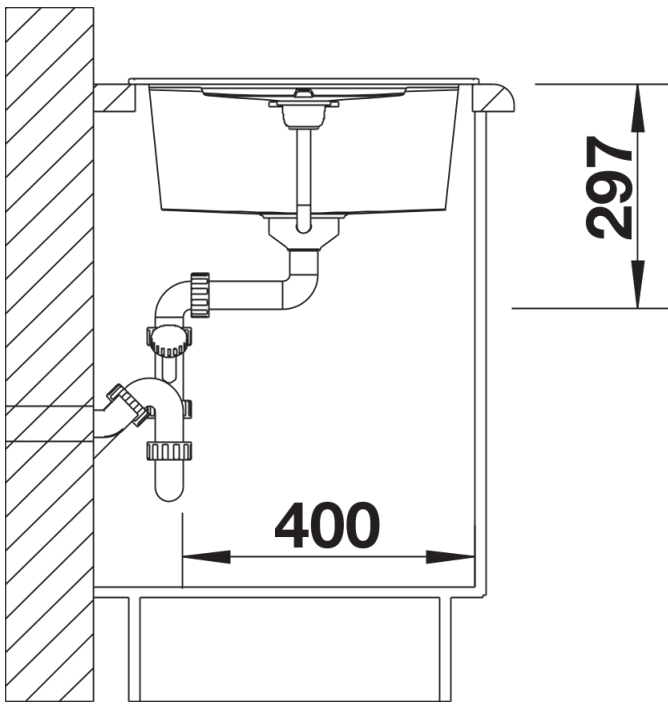

Oldalnézet