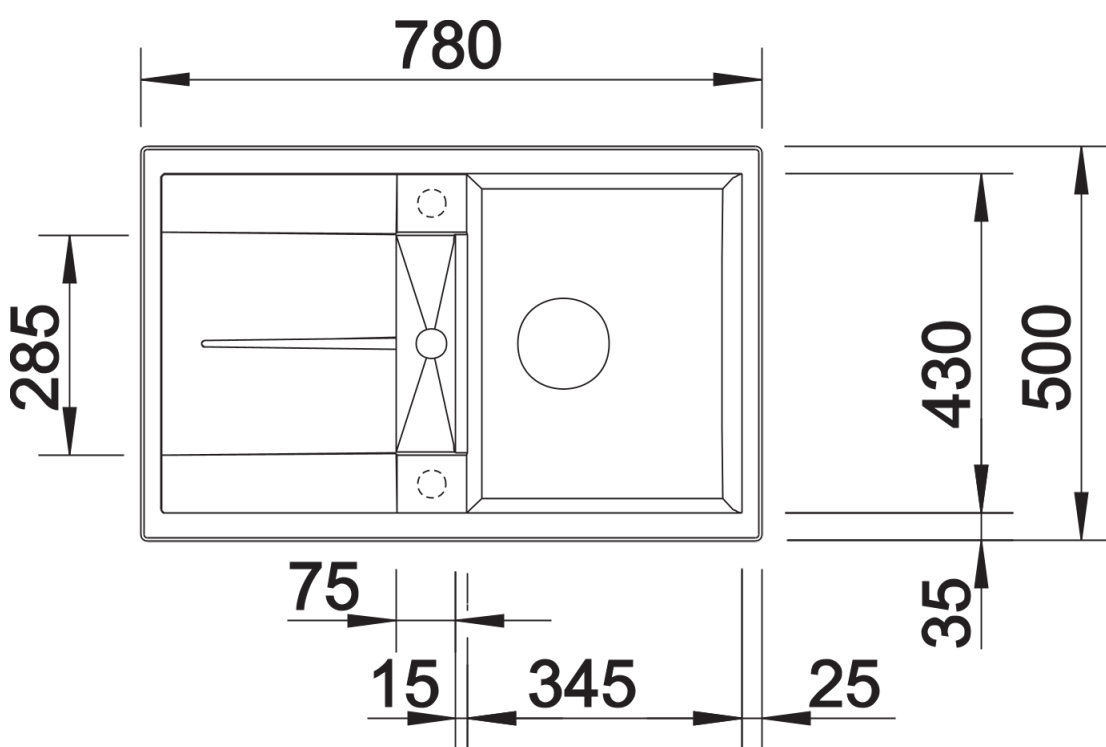

Szállítmány tartalma

- Lefolyógarnitúra helytakarékos csővel
- 3 ½"-os szűrőkosár

Részletek

Felülnézet