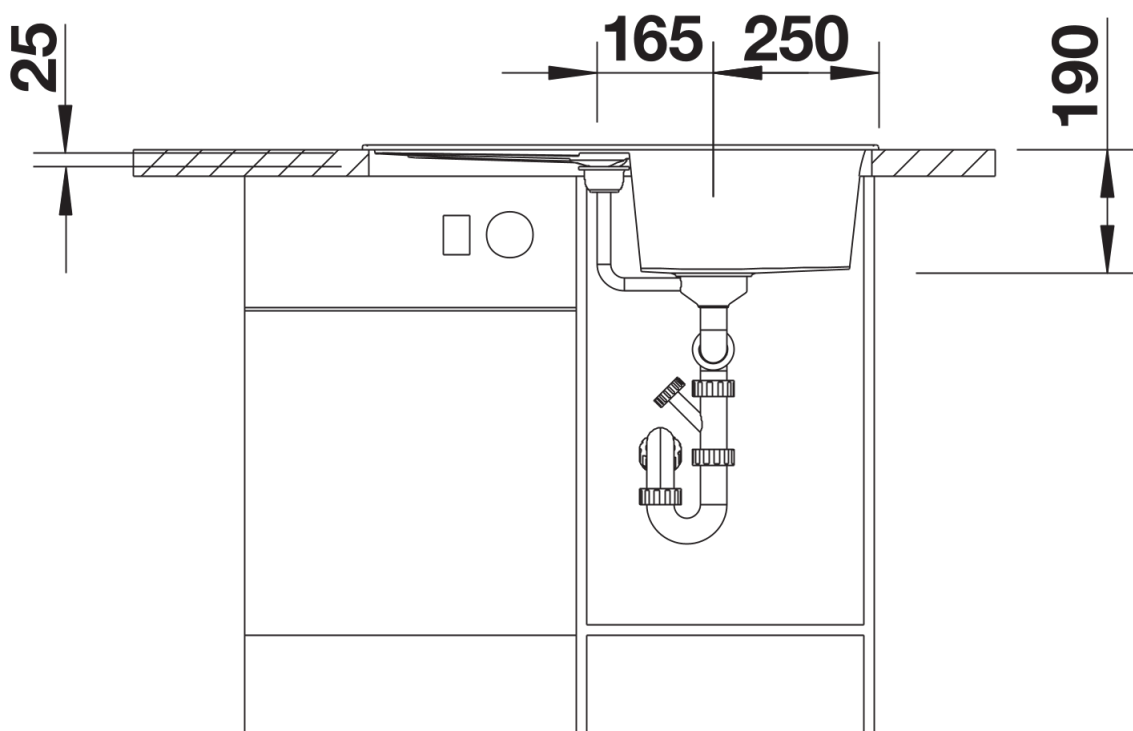

Termék adatlapja METRA 45 S

Cikkszám 513194

Előnyök

- Fiatalos, egyenes vonalú kialakítás
- Tetszetős darab a választékban
- Felülmúlhatatlan medencetérfogat kis helyen a különösen mély éstágas medencével
- A csepegtetőrész munkafelületként is használható, saját kiöntővel
- Esztétikusan lapos kialakítású perem
- Az összes SILGRANIT színben kapható
- A mosogató forgatható, és munkalapszint alá is beépíthető

Kivágás

Előnézet

Oldalnézet