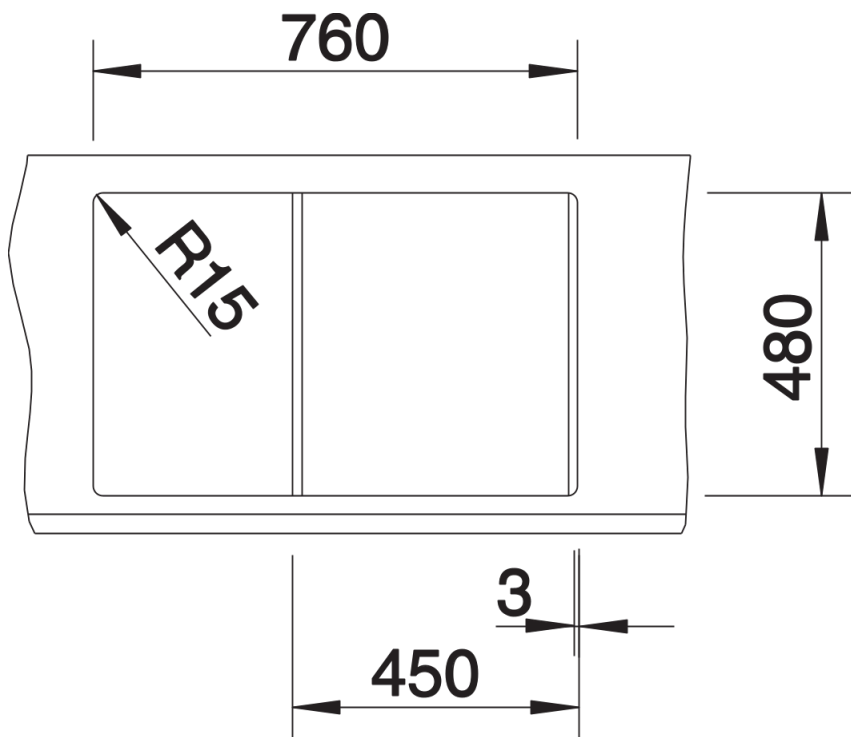

Termék adatlapja METRA 45 S

Cikkszám 513194

Előnyök

- Fiatalos, egyenes vonalú kialakítás
- Tetszetős darab a választékban
- Felülmúlhatatlan medencetérfogat kis helyen a különösen mély éstágas medencével
- A csepegtetőrész munkafelületként is használható, saját kiöntővel
- Esztétikusan lapos kialakítású perem
- Az összes SILGRANIT színben kapható
- A mosogató forgatható, és munkalapszint alá is beépíthető

Kivágás

Előnézet

Oldalnézet