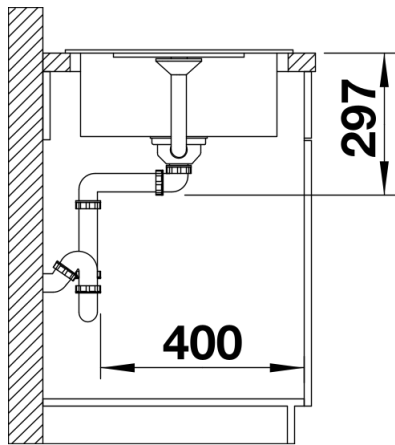

Termék adatlapja METRA 45 S Compact

Cikkszám 519561

Előnyök

- Fiatalos, egyenes vonalú kialakítás
- Vonzó termékcsalád a népszerű szegmensben
- Felülmúlhatatlan medencekapacitás kis helyen
- Kisméretű csepegtetőfelület integrált kiöntővel
- Esztétikus, lapos peremkialakítás
- Elforgatva és alulról is beépíthető

Kivágás

Előnézet

Oldalnézet