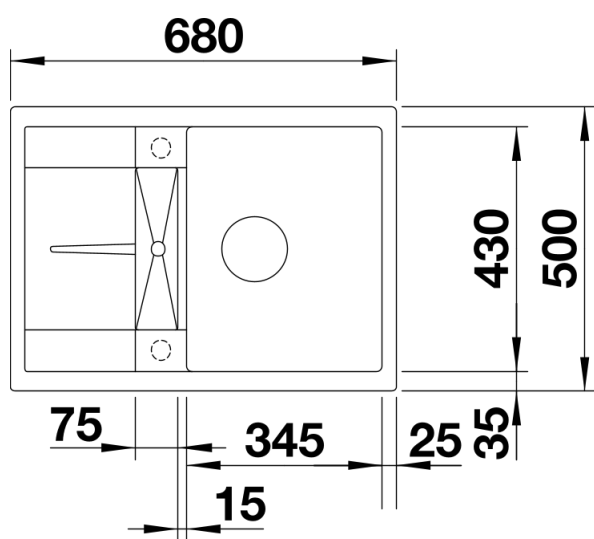

Szállítmány tartalma

- Lefolyógarnitúra helytakarékos csővel
- 3 ½"-os szűrőkosár

Részletek