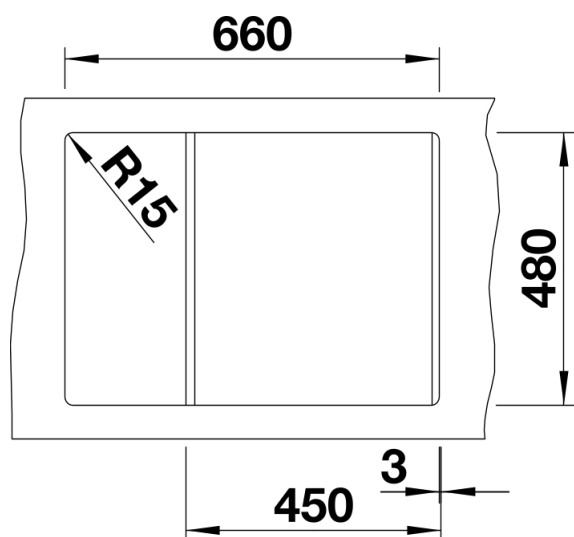

Termék adatlapja METRA 45 S Compact

Cikkszám 519561

Előnyök

- Fiatalos, egyenes vonalú kialakítás
- Vonzó termékcsalád a népszerű szegmensben
- Felülmúlhatatlan medencekapacitás kis helyen
- Kisméretű csepegtetőfelület integrált kiöntővel
- Esztétikus, lapos peremkialakítás
- Elforgatva és alulról is beépíthető

Kivágás

Előnézet

Oldalnézet