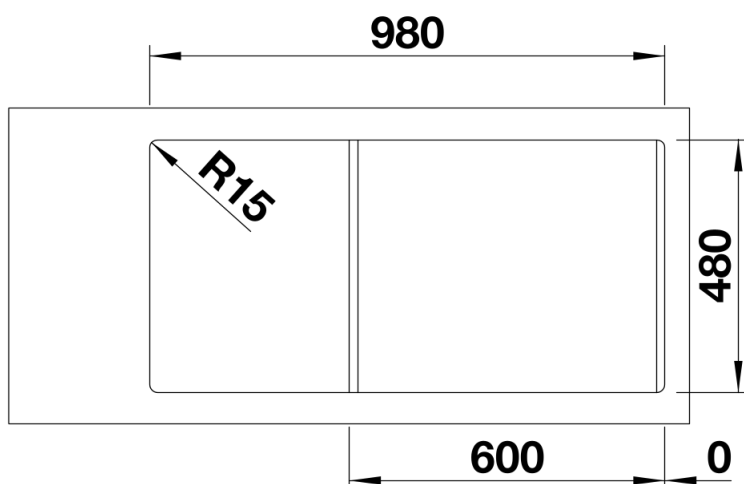

Termék adatlapja LEMIS 6 S-IF

Cikkszám 523032

Előnyök

- Modern, letisztult kialakítás
- Maximális medencetérfogat és kiegészítő medence
- Nagyméretű csaptelepsáv és csepegtetőfelület
- Elegáns IF lapos perem a hagyományos vagy munkalapszintű beépítéshez
- Forgatható kivitel
- 3 ½"-os szűrőkosár

Szállítmány tartalma

- Lefolyógarnitúra helytakarékos csővel
- 2 x 3 ½"-os szűrőkosár

Részletek

Felülnézet

Kivágás

Előnézet

Oldalnézet