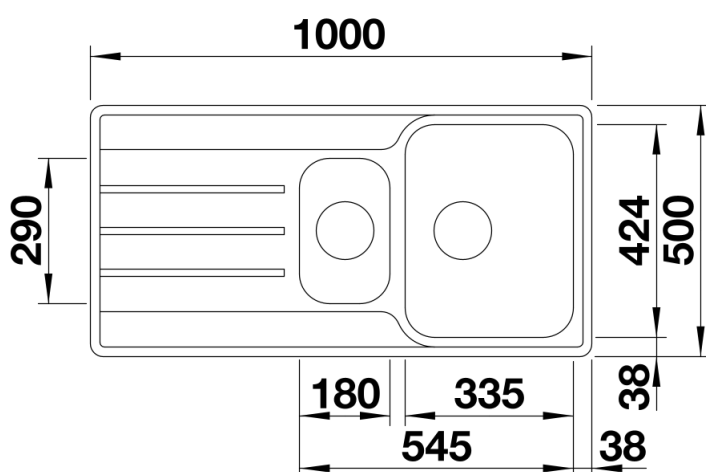

Termék adatlapja LEMIS 6 S-IF

Cikkszám 523032

Előnyök

- Modern, letisztult kialakítás
- Maximális medencetérfogat és kiegészítő medence
- Nagyméretű csaptelepsáv és csepegtetőfelület
- Elegáns IF lapos perem a hagyományos vagy munkalapszintű beépítéshez
- Forgatható kivitel
- 3 ½"-os szűrőkosár

Szállítmány tartalma

- Lefolyógarnitúra helytakarékos csővel
- 2 x 3 ½"-os szűrőkosár

Részletek

Felülnézet

Kivágás

Előnézet

Oldalnézet