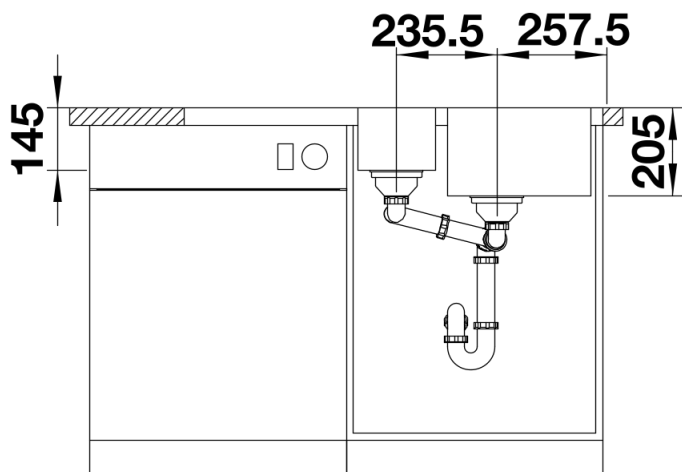

Termék adatlapja LEMIS 6 S-IF

Cikkszám 523032

Előnyök

- Modern, letisztult kialakítás
- Maximális medencetérfogat és kiegészítő medence
- Nagyméretű csaptelepsáv és csepegtetőfelület
- Elegáns IF lapos perem a hagyományos vagy munkalapszintű beépítéshez
- Forgatható kivitel
- 3 ½"-os szűrőkosár

Szállítmány tartalma

- Lefolyógarnitúra helytakarékos csővel
- 2 x 3 ½"-os szűrőkosár

Részletek

Felülnézet

Kivágás

Előnézet

Oldalnézet