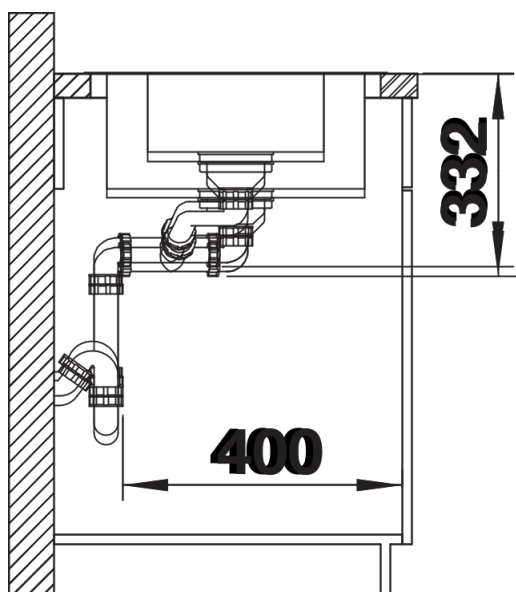

Termék adatlapja LEMIS 6 S-IF

Cikkszám 523032

Előnyök

- Modern, letisztult kialakítás
- Maximális medencetérfogat és kiegészítő medence
- Nagyméretű csaptelepsáv és csepegtetőfelület
- Elegáns IF lapos perem a hagyományos vagy munkalapszintű beépítéshez
- Forgatható kivitel
- 3 ½"-os szűrőkosár

Szállítmány tartalma

- Lefolyógarnitúra helytakarékos csővel
- 2 x 3 ½"-os szűrőkosár

Részletek

Felülnézet

Kivágás

Előnézet

Oldalnézet