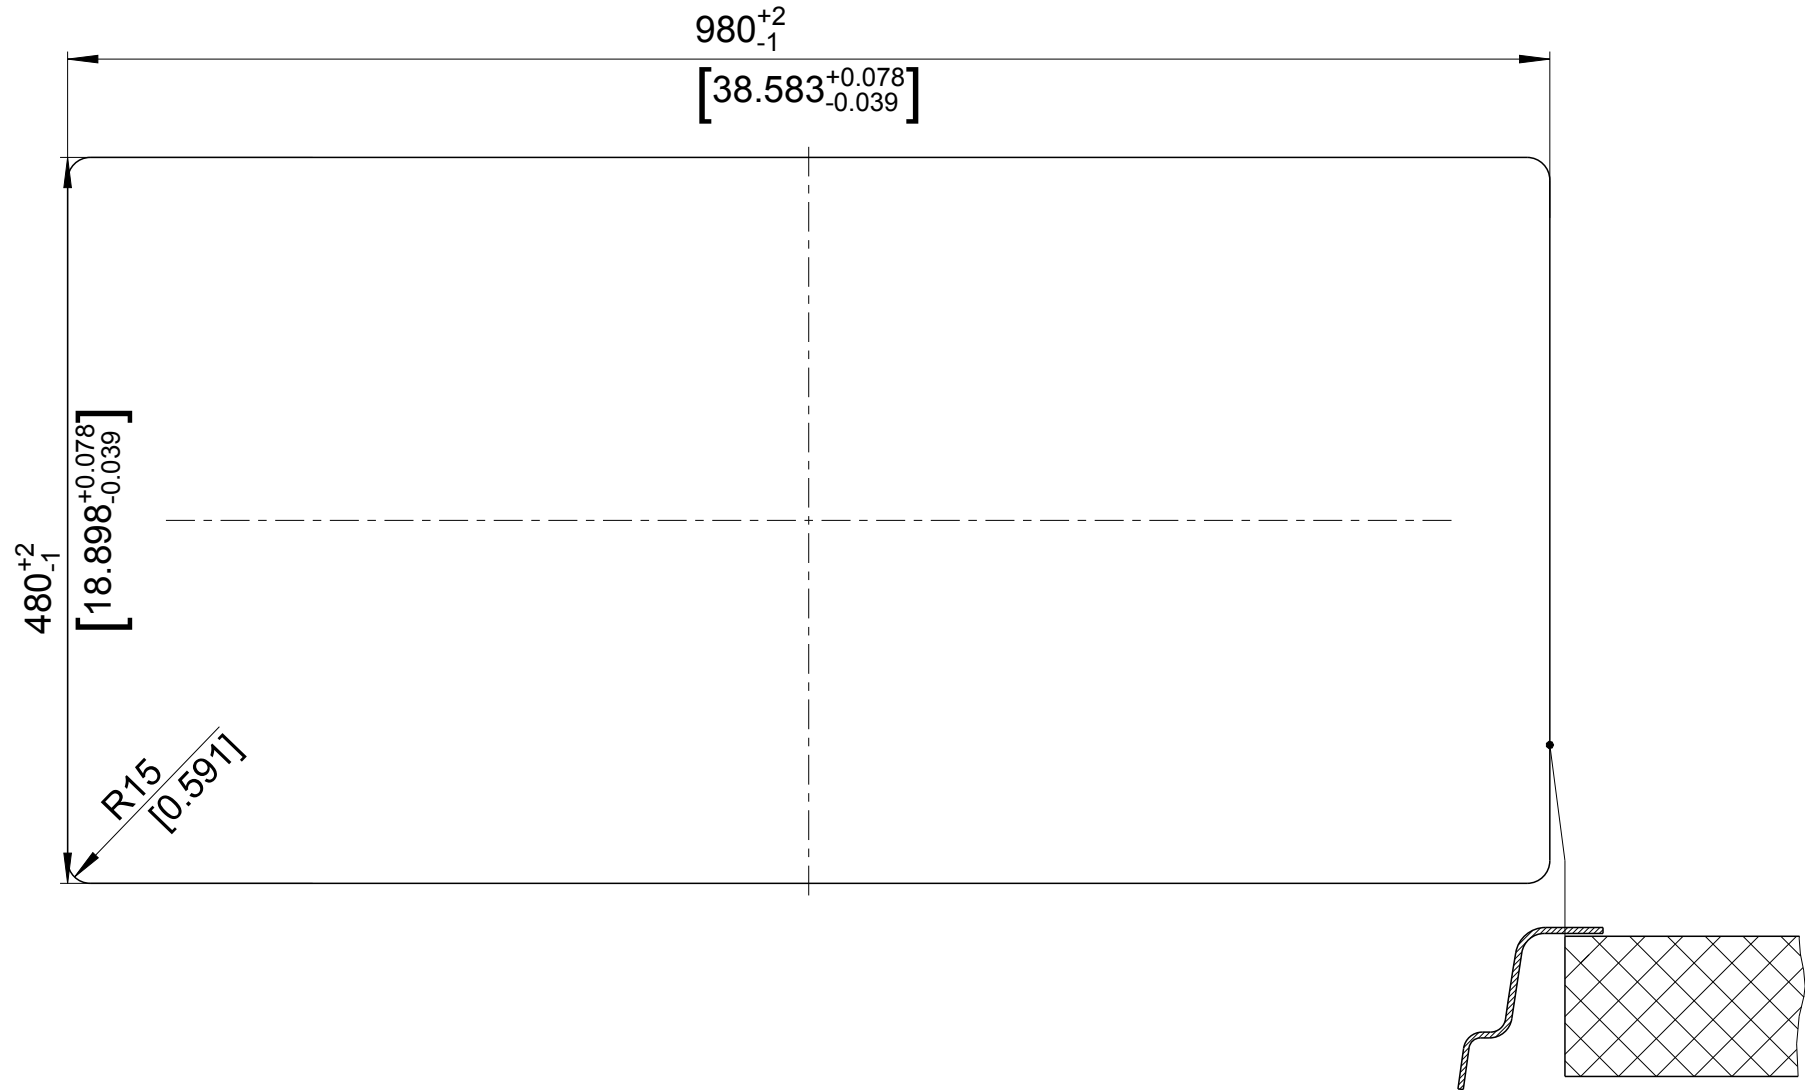

mm
[inch]

BLANCO

BLANCO LEMIS 6S-IF CNS 3½"

Änderungen vorbehalten. Aktuellste Version im Internet.
Subject to modifications. Latest version on the internet.

Edelstahl / Stainless steel

M 1:5

10/2016

lemis_6s-if_s_i_r

1000342092