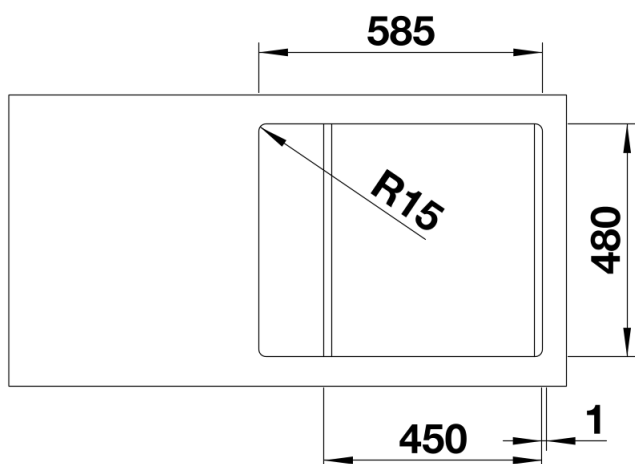

Termék adatlapja LEMIS 45 S-IF Mini

Cikkszám 525115

Előnyök

- Modern, letisztult kialakítás
- Maximális medencetérfogat a nagyobb funkcionalitás érdekében
- Kompakt csepegtetőfelület
- Elegáns IF lapos perem a munkalapszintbe építéshez vagy a hagyományos, felső beépítéshez
- Elforgatva is beépíthető
- 3 ½"-os szűrőkosár

Szállítmány tartalma

- Lefolyógarnitúra helytakarékos csővel
- 3 ½"-os szűrőkosár

Részletek

Felülnézet

Kivágás

Előnézet

Oldalnézet