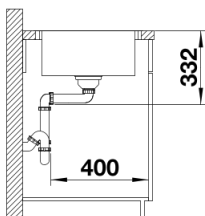

Termék adatlapja LEMIS 45 S-IF Mini

Cikkszám 525115

Előnyök

- Modern, letisztult kialakítás
- Maximális medencetérfogat a nagyobb funkcionalitás érdekében
- Kompakt csepegtetőfelület
- Elegáns IF lapos perem a munkalapszintbe építéshez vagy a hagyományos, felső beépítéshez
- Elforgatva is beépíthető
- 3 ½"-os szűrőkosár

Szállítmány tartalma

- Lefolyógarnitúra helytakarékos csővel
- 3 ½"-os szűrőkosár

Részletek

Felülnézet

Kivágás

Előnézet

Oldalnézet