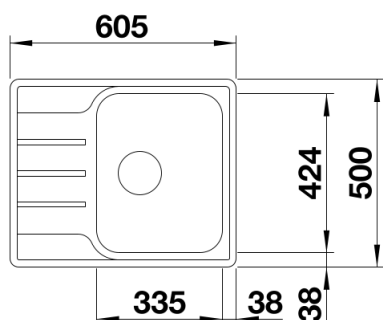

Termék adatlapja LEMIS 45 S-IF Mini

Cikkszám 525115

Előnyök

- Modern, letisztult kialakítás
- Maximális medencetérfogat a nagyobb funkcionalitás érdekében
- Kompakt csepegtetőfelület
- Elegáns IF lapos perem a munkalapszintbe építéshez vagy a hagyományos, felső beépítéshez
- Elforgatva is beépíthető
- 3 ½"-os szűrőkosár

Szállítmány tartalma

- Lefolyógarnitúra helytakarékos csővel
- 3 ½"-os szűrőkosár

Részletek

Felülnézet

Kivágás

Előnézet

Oldalnézet