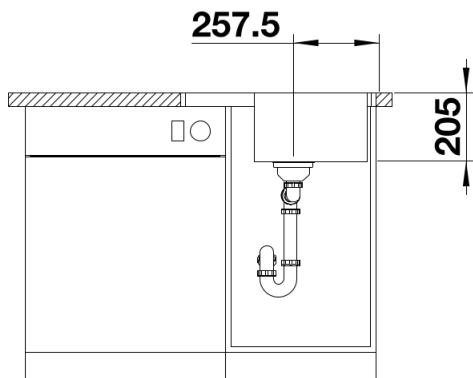

Termék adatlapja LEMIS 45 S-IF Mini

Cikkszám 525115

Előnyök

- Modern, letisztult kialakítás
- Maximális medencetérfogat a nagyobb funkcionalitás érdekében
- Kompakt csepegtetőfelület
- Elegáns IF lapos perem a munkalapszintbe építéshez vagy a hagyományos, felső beépítéshez
- Elforgatva is beépíthető
- 3 ½"-os szűrőkosár

Szállítmány tartalma

- Lefolyógarnitúra helytakarékos csővel
- 3 ½"-os szűrőkosár

Részletek

Felülnézet

Kivágás

Előnézet

Oldalnézet