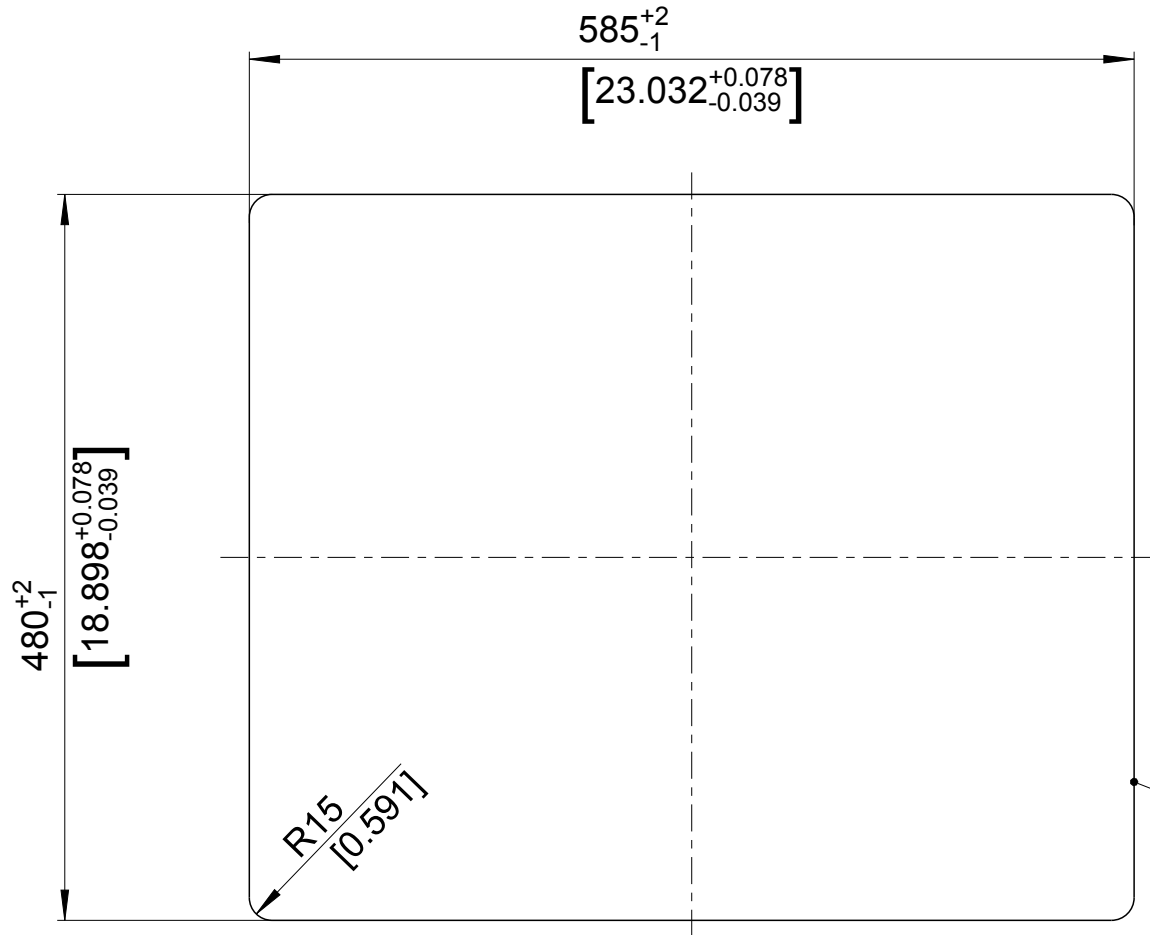

mm
[inch]

BLANCO

BLANCO LEMIS 45S-IF Mini CNS 3½"

Änderungen vorbehalten. Aktuellste Version im Internet.
Subject to modifications. Latest version on the internet.

Edelstahl / Stainless steel

M 1:5

11/2018

lemis_45s-if_mini_s_i_r

1000351151