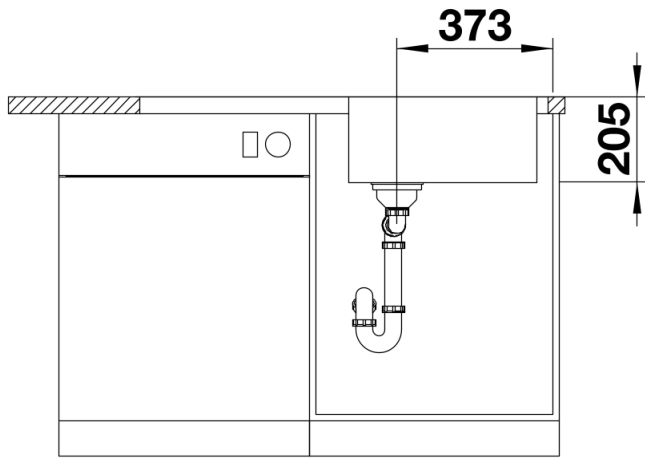

Termék adatlapja LEMIS XL 6 S-IF

Cikkszám 523034

Előnyök

- Modern, letisztult kialakítás
- Különösen nagy medence maximális térfogattal
- Nagyméretű csaptelepsáv és csepegtetőfelület
- Elegáns IF lapos perem a hagyományos vagy munkalapszintű beépítéshez
- Forgatható kivitel
- 3 ½"-os szűrőkosár

Szállítmány tartalma

- Lefolyógarnitúra helytakarékos csővel
- 3 ½"-os szűrőkosár

Részletek

Felülnézet

Kivágás

Előnézet

Oldalnézet