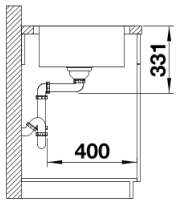

Termék adatlapja LEMIS XL 6 S-IF

Cikkszám 523034

Előnyök

- Modern, letisztult kialakítás
- Különösen nagy medence maximális térfogattal
- Nagyméretű csaptelepsáv és csepegtetőfelület
- Elegáns IF lapos perem a hagyományos vagy munkalapszintű beépítéshez
- Forgatható kivitel
- 3 ½"-os szűrőkosár

Szállítmány tartalma

- Lefolyógarnitúra helytakarékos csővel
- 3 ½"-os szűrőkosár

Részletek

Felülnézet

Kivágás

Előnézet

Oldalnézet