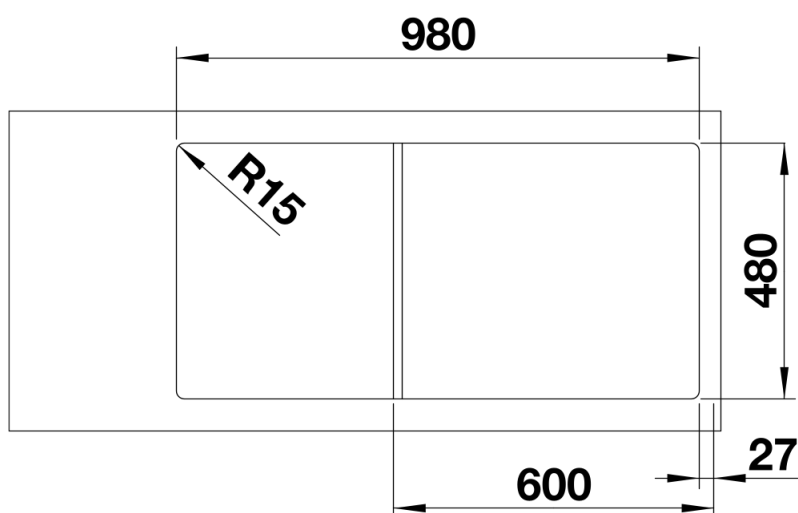

Termék adatlapja LEMIS XL 6 S-IF

Cikkszám 523034

Előnyök

- Modern, letisztult kialakítás
- Különösen nagy medence maximális térfogattal
- Nagyméretű csaptelepsáv és csepegtetőfelület
- Elegáns IF lapos perem a hagyományos vagy munkalapszintű beépítéshez
- Forgatható kivitel
- 3 ½"-os szűrőkosár

Szállítmány tartalma

- Lefolyógarnitúra helytakarékos csővel
- 3 ½"-os szűrőkosár

Részletek

Felülnézet

Kivágás

Előnézet

Oldalnézet