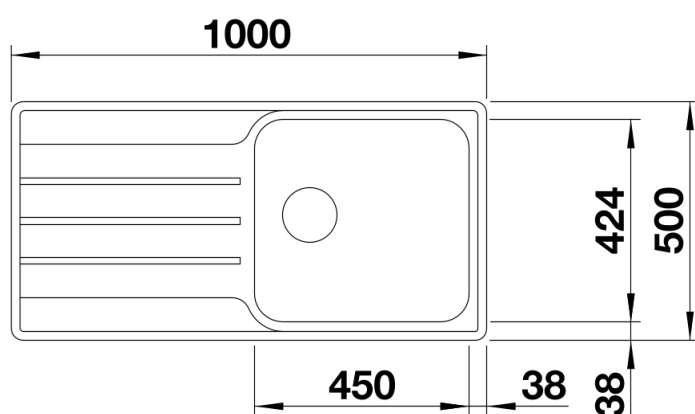

Termék adatlapja LEMIS XL 6 S-IF

Cikkszám 523034

Előnyök

- Modern, letisztult kialakítás
- Különösen nagy medence maximális térfogattal
- Nagyméretű csaptelepsáv és csepegtetőfelület
- Elegáns IF lapos perem a hagyományos vagy munkalapszintű beépítéshez
- Forgatható kivitel
- 3 ½"-os szűrőkosár

Szállítmány tartalma

- Lefolyógarnitúra helytakarékos csővel
- 3 ½"-os szűrőkosár

Részletek

Felülnézet

Kivágás

Előnézet

Oldalnézet