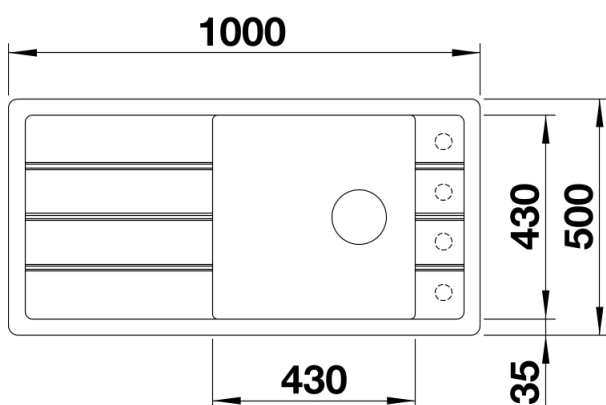

Termék adatlapja FARON XL 6 S

Cikkszám 524803

Előnyök

- Hagyományos stíuselemek modern interpretációja
- Finom profilszegély a mosogató peremén és a vágódeszkán
- Kettős bordák hangsúlyozzák a vidéki ház-jelleget
- Nagyméretű XL mosogatómedence
- Opcionális vágódeszka tömör kőrisfából, díszítéssel is rendelhető; elhelyezhető a csepegtetőfelületre és a mosogatómedencére is
- Gazdag felszereltség C-overflow túlfolyóval és InFino lefolyórendszerrel
- Elforgatva is beépíthető

Színek

SILGRANIT antracit

Kapható színek:

fekete
antracit
palaszürke
alumetál
fehér
jázmin
tartufo
káv

Szállítmány tartalma

- Lefolyógarnitúra helytakarékos csővel
- 3 ½"-os InFino szűrőkosár

Részletek

Felülnézet

Kivágás

Előnézet

Oldalnézet