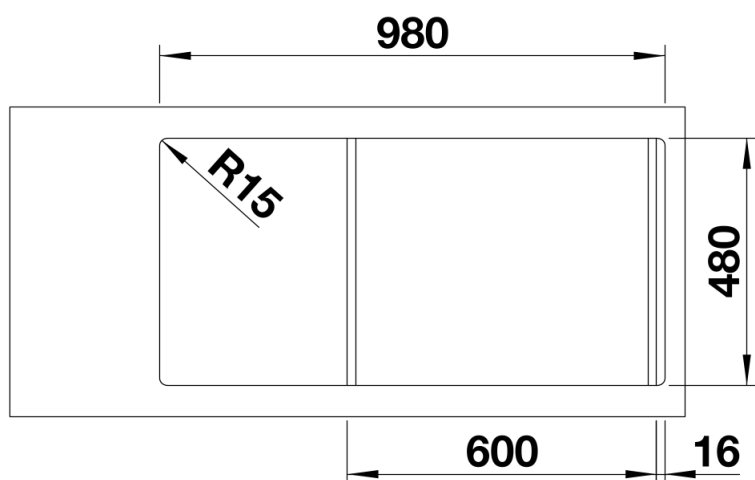

Termék adatlapja FARON XL 6 S

Cikkszám 524803

Előnyök

- Hagyományos stíuselemek modern interpretációja
- Finom profilszegély a mosogató peremén és a vágódeszkán
- Kettős bordák hangsúlyozzák a vidéki ház-jelleget
- Nagyméretű XL mosogatómedence
- Opcionális vágódeszka tömör kőrisfából, díszítéssel is rendelhető; elhelyezhető a csepegtetőfelületre és a mosogatómedencére is
- Gazdag felszereltség C-overflow túlfolyóval és InFino lefolyórendszerrel
- Elforgatva is beépíthető

Kivágás

Előnézet

Oldalnézet