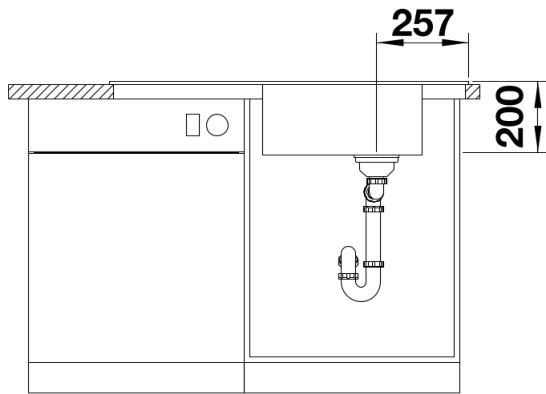

Előnézet

Oldalnézet