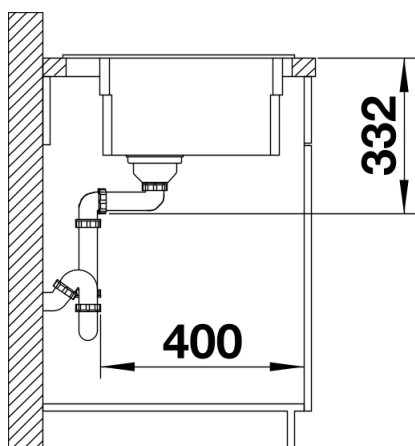

## Szállítmány tartalma

---

- 2 db ETAGON sín rozsdamentes acélból
- lefolyógarnitúra helytakarékos csővel
- 3 ½"-os InFino szűrőkosárral

234164 - ETAGON sín

## Részletek

---

Felülnézet

Kivágás

Előnézet

Oldalnézet