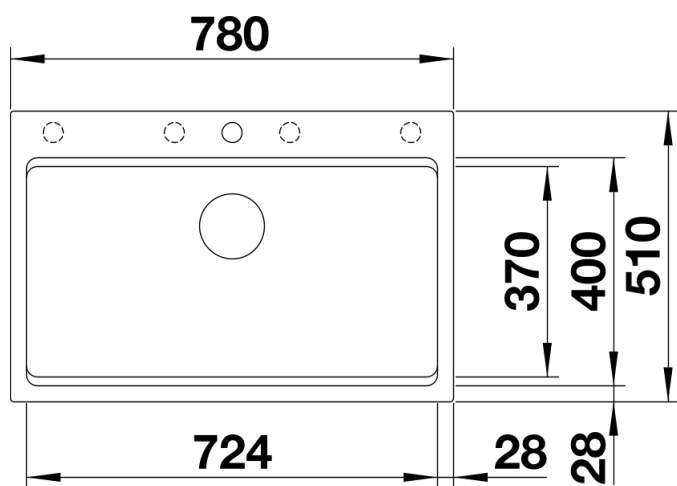

## Szállítmány tartalma

---

- 2 db ETAGON sín rozsdamentes acélból
- lefolyógarnitúra helytakarékos csővel
- 3 ½"-os InFino szűrőkosárral

234164 - ETAGON sín

## Részletek

---

Felülnézet

Kivágás

Előnézet

Oldalnézet