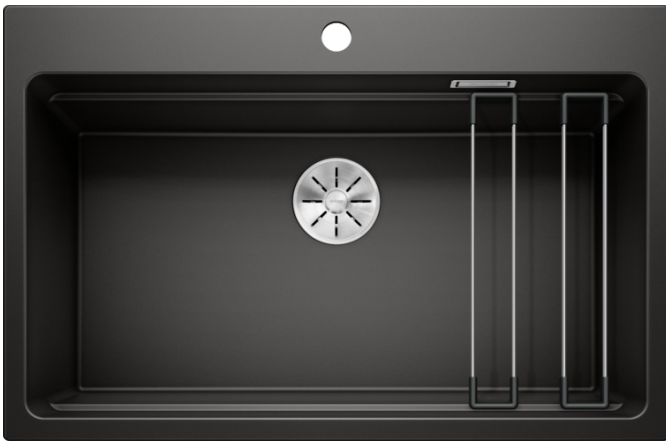

Kapható színek:

- fekete
- antracit
- palaszürke
- alumetál
- fehér
- jázmin
- tartufo
- kávé

SILGRANIT fekete