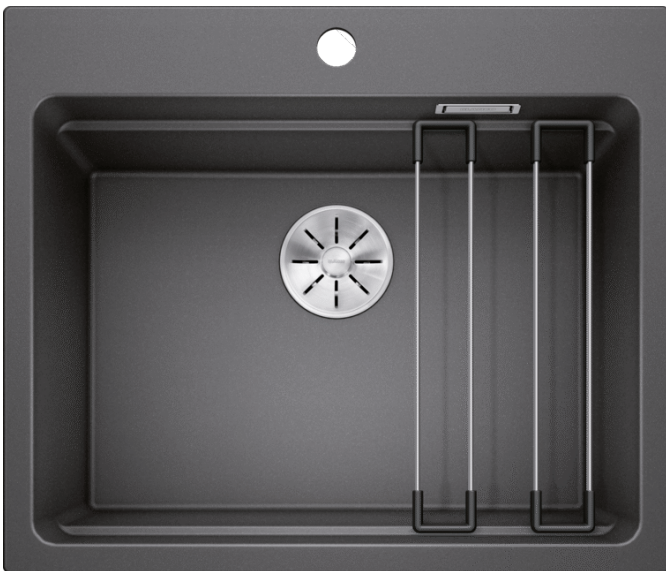

Kapható színek:

- fekete
- antracit
- palaszürke
- alumetál
- fehér
- jázmin
- tartufo
- káv

SILGRANIT antracit