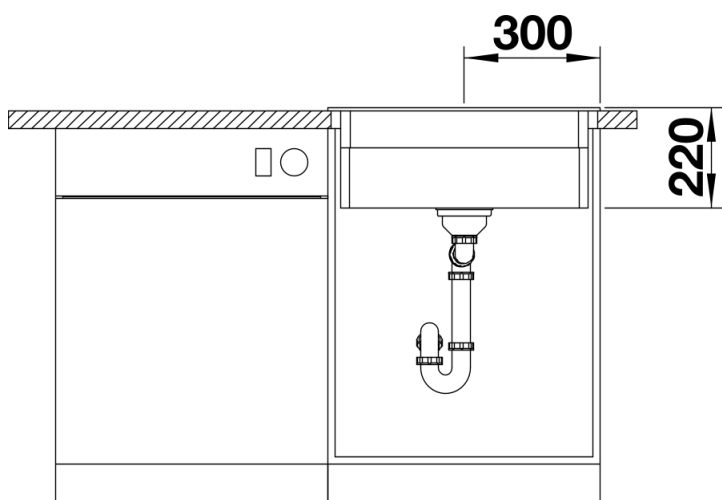

## Szállítmány tartalma

---

- 2 db ETAGON sín rozsdamentes acélból
- lefolyógarnitúra helytakarékos csővel
- 3 ½"-os InFino szűrőkosárral

234164 - ETAGON sín

## Részletek

---

Felülnézet

Kivágás

Előlnézet

Oldalnézet