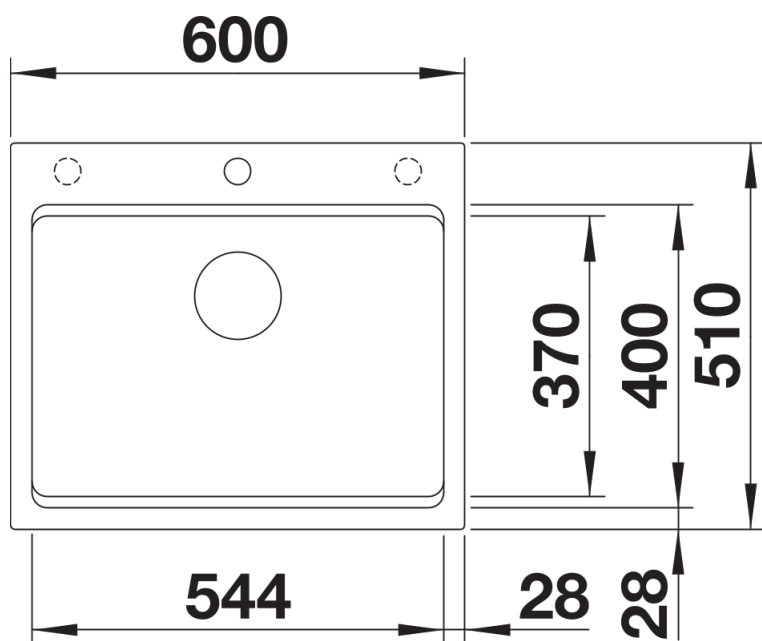

## Szállítmány tartalma

---

- 2 db ETAGON sín rozsdamentes acélból
- lefolyógarnitúra helytakarékos csővel
- 3 ½"-os InFino szűrőkosárral

234164 - ETAGON sín

## Részletek

---

Felülnézet

Kivágás

Előlnézet

Oldalnézet