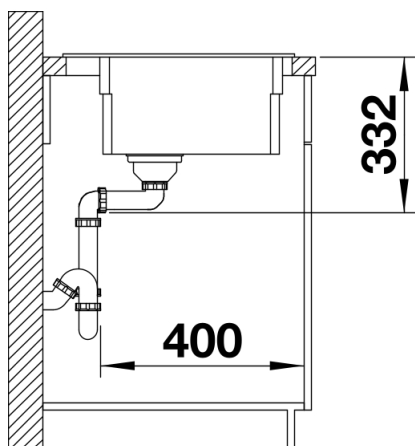

## Szállítmány tartalma

---

- 2 db ETAGON sín rozsdamentes acélból
- lefolyógarnitúra helytakarékos csővel
- 3 ½"-os InFino szűrőkosárral

234164 - ETAGON sín

## Részletek

---

Felülnézet

Kivágás

Előlnézet

Oldalnézet