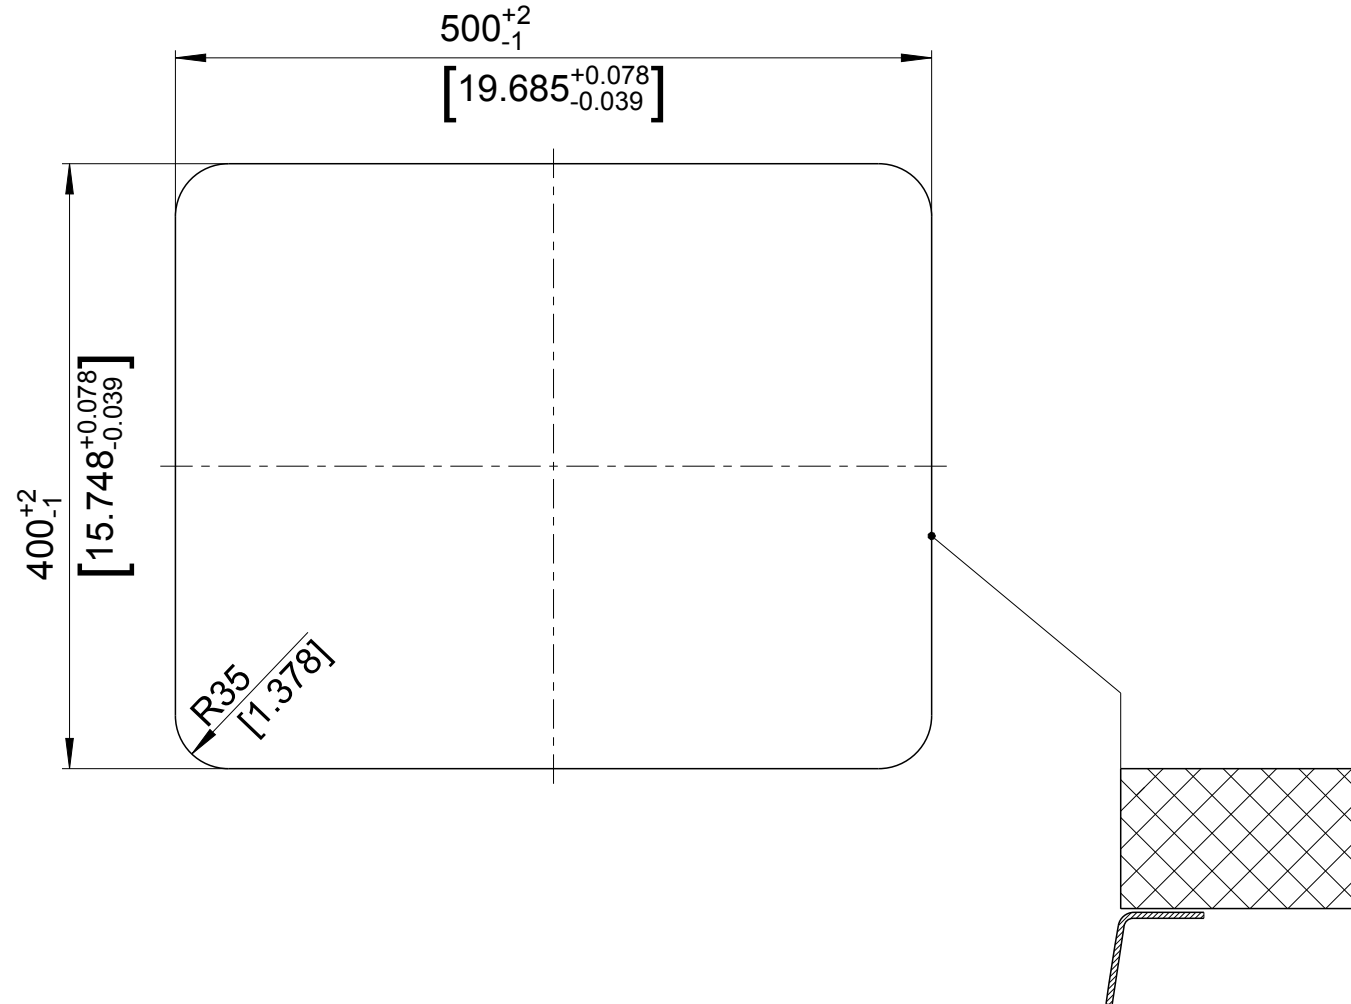

mm
[inch]

BLANCO

BLANCO ETAGON 500-U

Änderungen vorbehalten. Aktuellste Version im Internet.
Subject to modifications. Latest version on the internet.

Edelstahl / Stainless steel

M 1:5

06/2016

etagon_500-u_s_uz