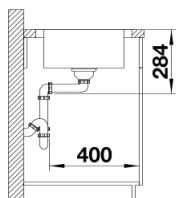

Szállítmány tartalma

- Lefolyógarnitúra helytakarékos csővel
- 3 ½"-os szűrőkosár
- lefolyó-távműködtető
- tömítés

Részletek

Felülnézet

Kivágás

Előnézet

Oldalnézet