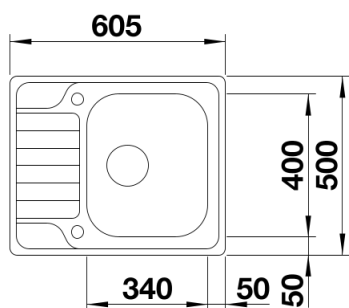

Termék adatlapja DINAS 45 S Mini

Cikkszám 525123

Előnyök

- Harmonikus, időtlen kialakítás
- Tágas medencével
- Kompakt csepegtetőfelület
- Elforgatva is beépíthető
- 3 ½"-os szűrőkosár
- Lefolyó-távműködtetővel

Szállítmány tartalma

- Lefolyógarnitúra helytakarékos csővel
- 3 ½"-os szűrőkosár
- lefolyó-távműködtető
- tömítés

Részletek

Felülnézet

Kivágás

Előnézet

Oldalnézet