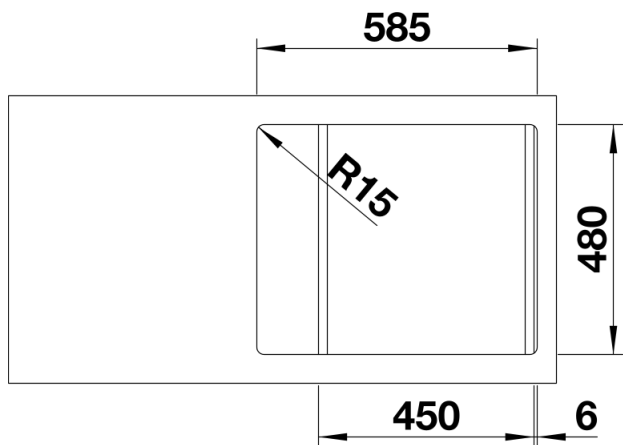

Termék adatlapja DINAS 45 S Mini

Cikkszám 525123

Előnyök

- Harmonikus, időtlen kialakítás
- Tágas medencével
- Kompakt csepegtetőfelület
- Elforgatva is beépíthető
- 3 ½"-os szűrőkosár
- Lefolyó-távműködtetővel

Szállítmány tartalma

- Lefolyógarnitúra helytakarékos csővel
- 3 ½"-os szűrőkosár
- lefolyó-távműködtető
- tömítés

Részletek

Felülnézet

Kivágás

Előnézet

Oldalnézet