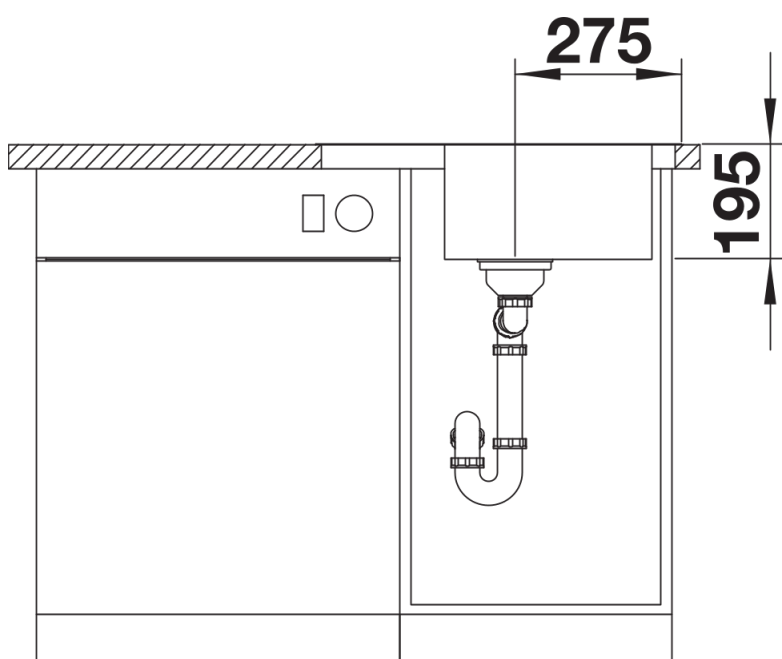

Termék adatlapja DINAS 45 S Mini

Cikkszám 525123

Előnyök

- Harmonikus, időtlen kialakítás
- Tágas medencével
- Kompakt csepegtetőfelület
- Elforgatva is beépíthető
- 3 ½"-os szűrőkosár
- Lefolyó-távműködtetővel

Szállítmány tartalma

- Lefolyógarnitúra helytakarékos csővel
- 3 ½"-os szűrőkosár
- lefolyó-távműködtető
- tömítés

Részletek

Felülnézet

Kivágás

Előnézet

Oldalnézet