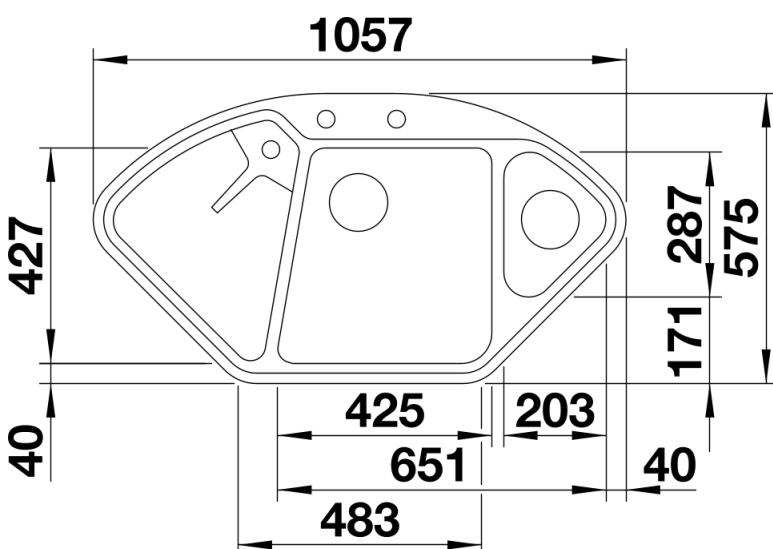

Tervezési információk

- Ezen mosogatók előnyeinek kihasználásához a kihúzható fejes BLANCO csaptelepeket ajánljuk.
- Kivágás a termékhez mellékelt sablon alapján.

Szállítmány tartalma

- Rozsdamentes multifunkciós tál
- lefolyógarnitúra helytakarékos csővel
- 2 x 3 ½"-os InFino szűrőkosár
- lefolyó-távműködtető a főmedencéhez

232585 - Többfunkciós rozsdamentes tál

Részletek

Felülnézet