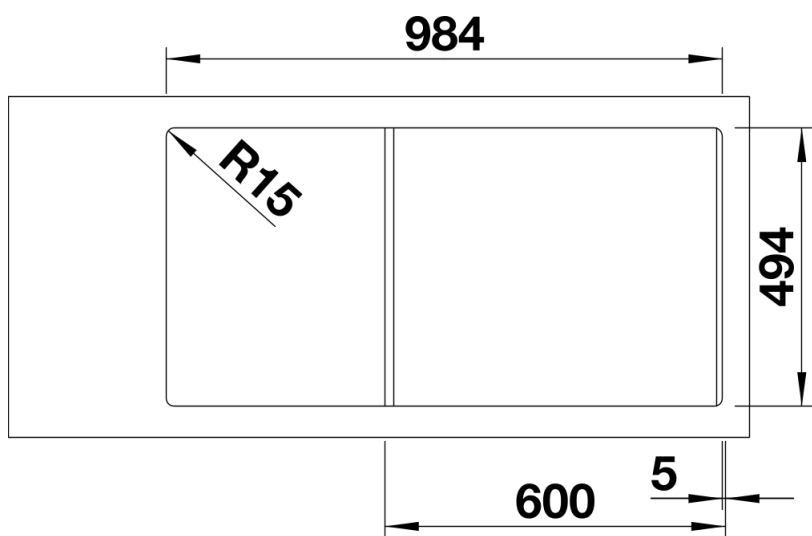

235845 - Tároló tál fedéllel

Részletek

Felülnézet

Kivágás

Előnézet

Oldalnézet