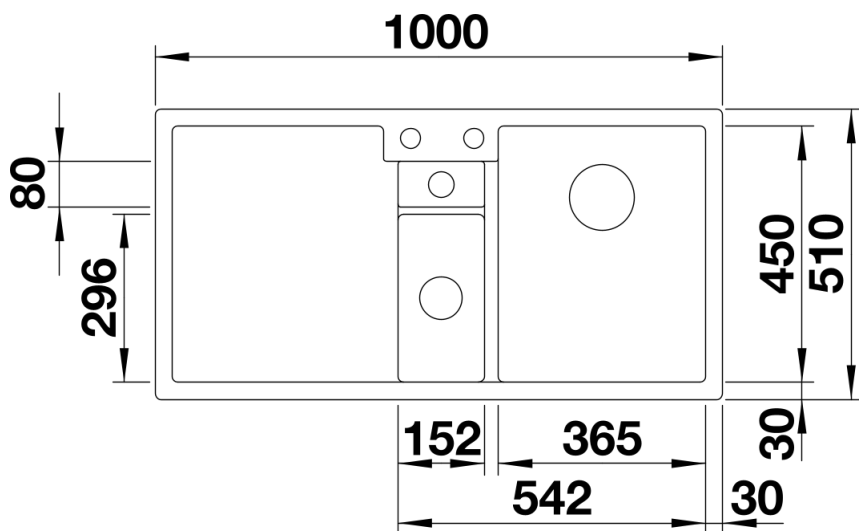

235845 - Tároló tál fedéllel

Részletek

Felülnézet

Kivágás

Előnézet

Oldalnézet