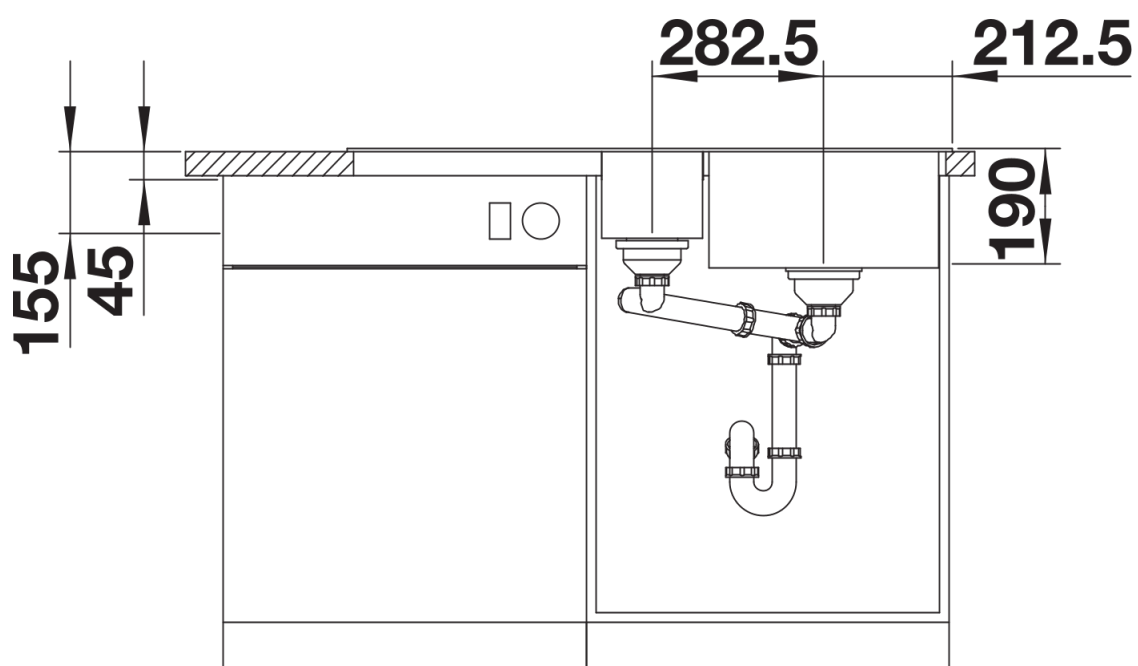

235845 - Tároló tál fedéllel

Részletek

Felülnézet

Kivágás

Előnézet

Oldalnézet