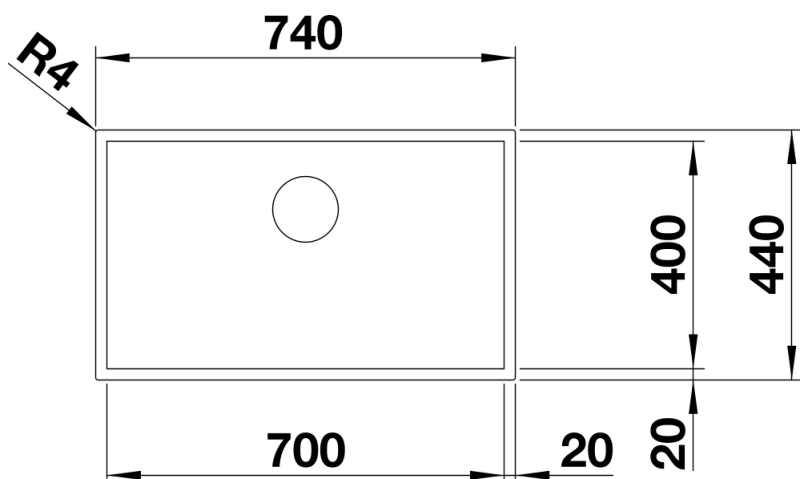

Termék adatlapja ZEROX 700-U Dark Steel

Cikkszám 526244

Előnyök

- Nullrádiusú design markáns, négyszögletes medencegeometriával
- Bársonyos matt megjelenés kellemesen meleg tapintású, homogén felülettel
- Rendkívül ellenálló a karcokkal szemben
- Durinox C-overflow túlfolyóval
- InFino lefolyórendszer – elegánsan illeszkedik és egyszerűen kezelhető
- Könnyen kombinálható, optimális tartozékmegoldások
- Sokféle színnel és anyaggal kombinálható
- A felület könnyen tisztítható és ápolható: ujjlenyomatok és a szennyeződések könnyen eltávolíthatók

Tervezési információk

- Megjegyzés: munkalapszintbe építhető kivitelben is elérhető.
- * Megjegyzés az alaptartozékokhoz:
- Lefolyó-távműködtető beszereléséhez a csaptelepsáv nélküli aláépíthető modellek esetében utólag felszerelhető készlet szükséges. Cikkszám: 232 459
- Konyhai csaptelep, lefolyó-távműködtető vagy a mosogatószer-adagoló laminált munkapultba történő beépítéséhez rugalmas tömítőszalag szükséges (cikkszám: 120 055).

Szállítmány tartalma

- Lefolyógarnitúra helytakarékos csővel
- 3 ½"-os InFino szűrőkosár
- rögzítőkészlet

Részletek

Felülnézet