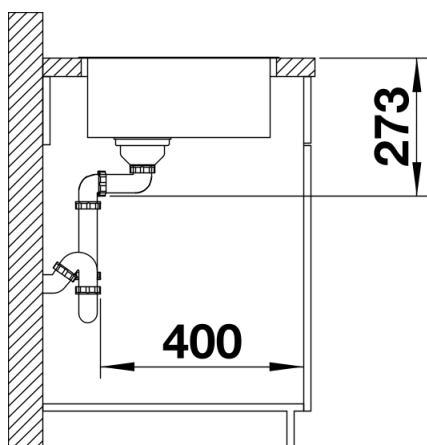

Tervezési információk

- Megjegyzés: munkalap alá építhető változatban is kapható.
- * A csomag tartalmára vonatkozó megjegyzés: lefolyó-távműködtető használata esetén utólag felszerelhető húzógombra van szükség a csaptelepsáv nélküli IF-modellekhez.
- Ajánlatunk: a 232 459 cikkszámú termék
- Konyhai csaptelep, lefolyó-távműködtető vagy a mosogatószer-adagoló laminált munkapultba történő beépítéséhez rugalmas tömítőszalag szükséges (cikkszám: 120 055).

Szállítmány tartalma

- Lefolyógarnitúra helytakarékos csővel
- 3 ½"-os InFino szűrőkosár
- rögzítőkészlet

Részletek

Felülnézet

Kivágás

Előlnézet

Oldalnézet