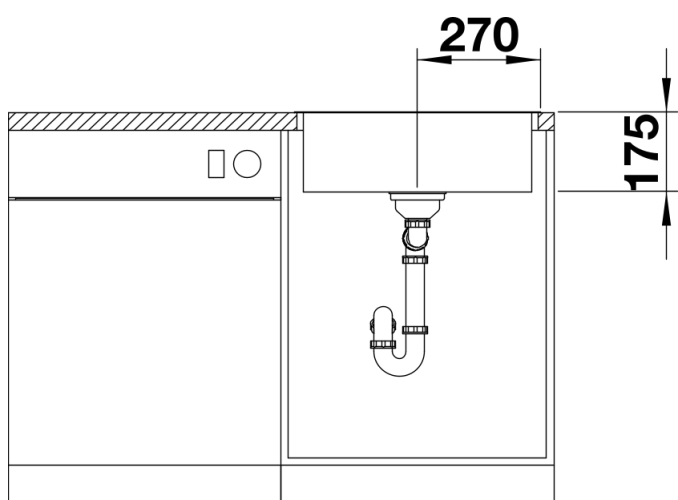

Tervezési információk

- Megjegyzés: munkalap alá építhető változatban is kapható.
- * A csomag tartalmára vonatkozó megjegyzés: lefolyó-távműködtető használata esetén utólag felszerelhető húzógombra van szükség a csaptelepsáv nélküli IF-modellekhez.
- Ajánlatunk: a 232 459 cikkszámú termék
- Konyhai csaptelep, lefolyó-távműködtető vagy a mosogatószer-adagoló laminált munkapultba történő beépítéséhez rugalmas tömítőszalag szükséges (cikkszám: 120 055).

Szállítmány tartalma

- Lefolyógarnitúra helytakarékos csővel
- 3 ½"-os InFino szűrőkosár
- rögzítőkészlet

Részletek

Felülnézet

Kivágás

Előlnézet

Oldalnézet