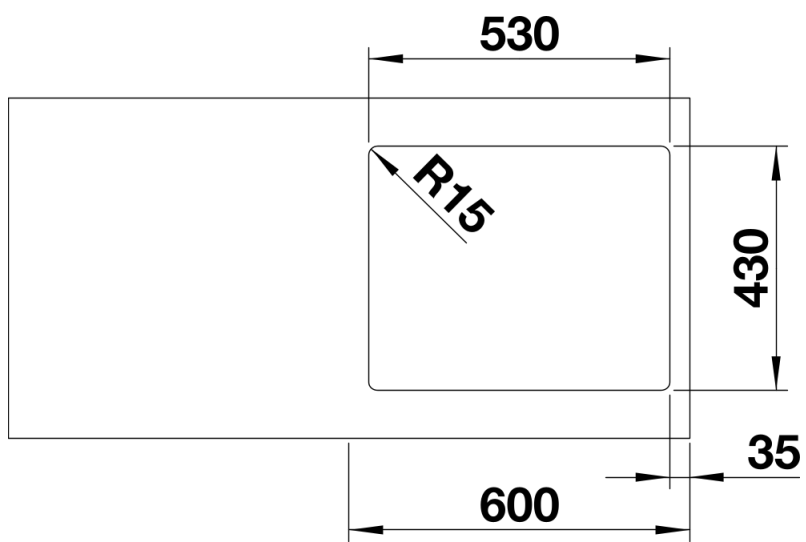

Termék adatlapja ZEROX 500-IF Dark Steel

Cikkszám 526245

Előnyök

- Nullrádiuszú design markáns, négyszögletes medencegeometriával
- Bársonyos matt megjelenés kellemesen meleg tapintású, homogén felülettel
- Rendkívül ellenálló a karcokkal szemben
- Durinox C-overflow túlfolyóval
- InFino lefolyórendszer – elegánsan illeszkedik és egyszerűen kezelhető
- Könnyen kombinálható, optimális tartozékmegoldások

Tervezési információk

- Megjegyzés: munkalap alá építhető változatban is kapható.
- * A csomag tartalmára vonatkozó megjegyzés: lefolyó-távműködtető használata esetén utólag felszerelhető húzógombra van szükség a csaptelepsáv nélküli IF-modellekhez.
- Ajánlatunk: a 232 459 cikkszámú termék
- Konyhai csaptelep, lefolyó-távműködtető vagy a mosogatószer-adagoló laminált munkapultba történő beépítéséhez rugalmas tömítőszalag szükséges (cikkszám: 120 055).

Szállítmány tartalma

- Lefolyógarnitúra helytakarékos csővel
- 3 ½"-os InFino szűrőkosár
- rögzítőkészlet

Részletek

Felülnézet

Kivágás

Előlnézet

Oldalnézet