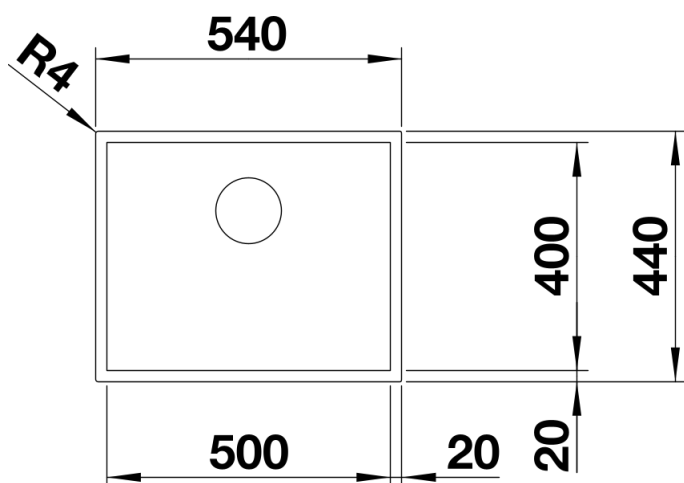

Termék adatlapja ZEROX 500-IF Dark Steel

Cikkszám 526245

Előnyök

- Nullrádiuszú design markáns, négyszögletes medencegeometriával
- Bársonyos matt megjelenés kellemesen meleg tapintású, homogén felülettel
- Rendkívül ellenálló a karcokkal szemben
- Durinox C-overflow túlfolyóval
- InFino lefolyórendszer – elegánsan illeszkedik és egyszerűen kezelhető
- Könnyen kombinálható, optimális tartozékmegoldások

Tervezési információk

- Megjegyzés: munkalap alá építhető változatban is kapható.
- * A csomag tartalmára vonatkozó megjegyzés: lefolyó-távműködtető használata esetén utólag felszerelhető húzógombra van szükség a csaptelepsáv nélküli IF-modellekhez.
- Ajánlatunk: a 232 459 cikkszámú termék
- Konyhai csaptelep, lefolyó-távműködtető vagy a mosogatószer-adagoló laminált munkapultba történő beépítéséhez rugalmas tömítőszalag szükséges (cikkszám: 120 055).

Szállítmány tartalma

- Lefolyógarnitúra helytakarékos csővel
- 3 ½"-os InFino szűrőkosár
- rögzítőkészlet

Részletek

Felülnézet

Kivágás

Előlnézet

Oldalnézet