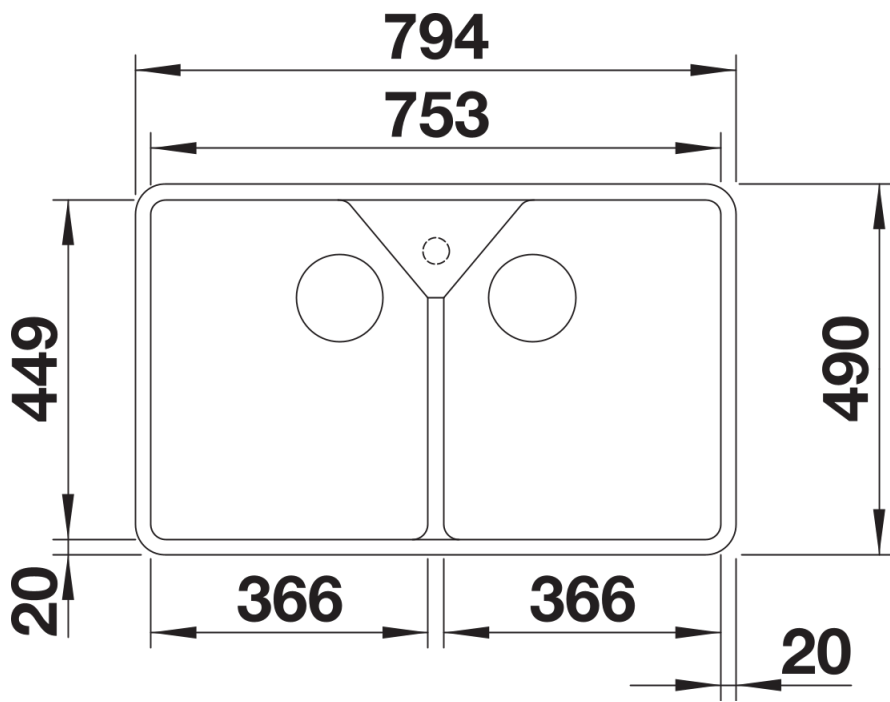

Felülnézet