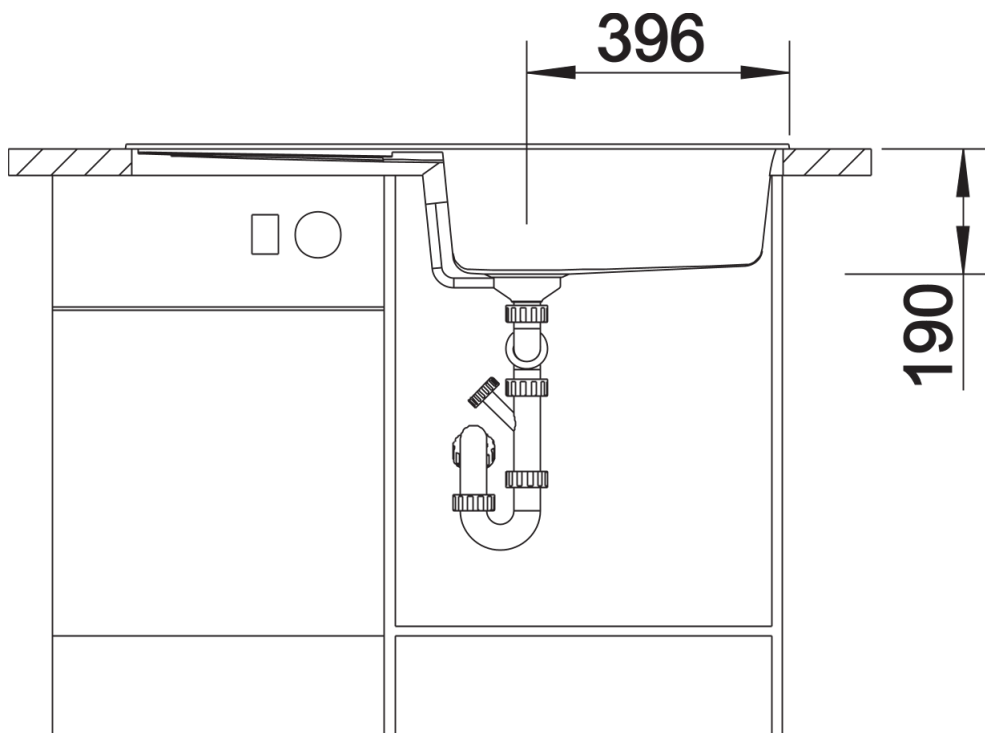

Termék adatlapja METRA XL 6 S

Cikkszám 515142

Előnyök

- Fiatalos, egyenes vonalú kialakítás
- Vonzó termékcsalád a népszerű szegmensben
- A felülmúlhatatlan méretű medence még több helyet biztosít a mosogathoz
- A funkcionális csepegtetőfelület munkafelületként is használható
- Esztétikus, lapos peremkialakítás
- Elforgatva is beépíthető
- Munkalapszintbe építhető kivetelben is

Kivágás

Előnézet

Oldalnézet