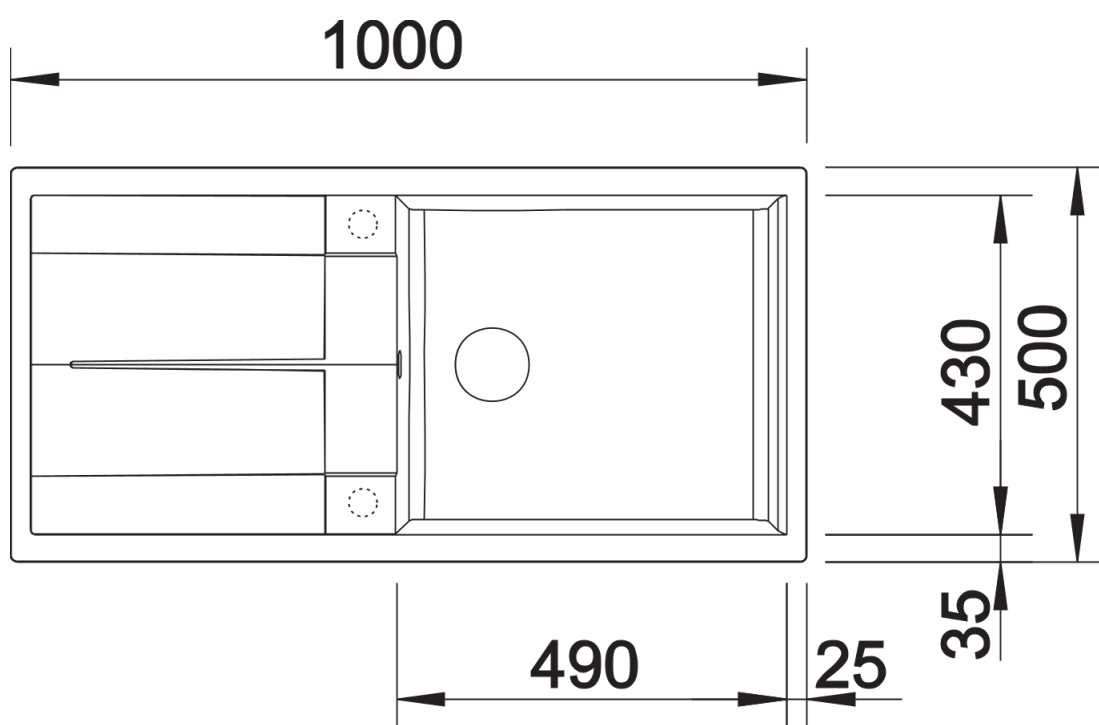

Szállítmány tartalma

- Lefolyógarnitúra helytakarékos csővel
- 3 ½"-os szűrőkosár

Részletek

Felülnézet