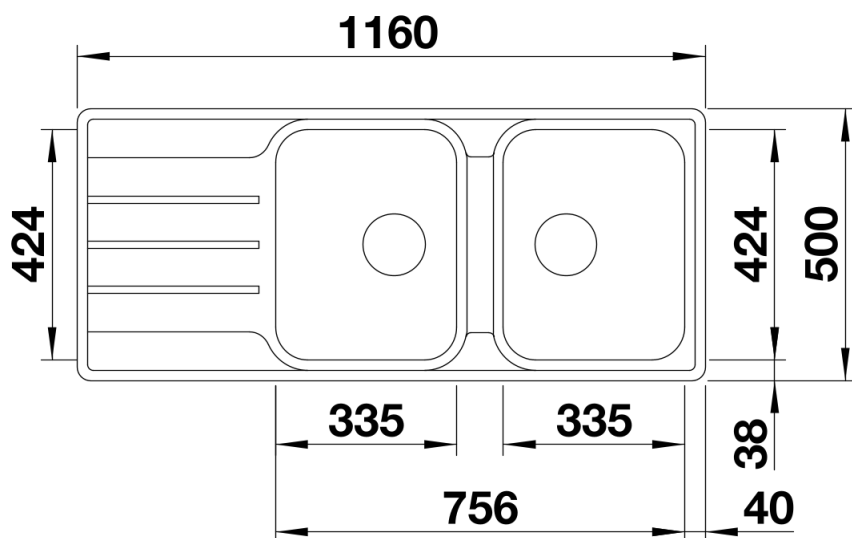

Termék adatlapja LEMIS 8 S-IF

Cikkszám 523036

Előnyök

- Modern, letisztult kialakítás
- Maximális medencetérfogat két medencével
- Nagyméretű csaptelepsáv és csepegtetőfelület
- Elegáns IF lapos perem a hagyományos vagy munkalapszintű beépítéshez
- 3 ½"-os szűrőkosár

Szállítmány tartalma

- Lefolyógarnitúra helytakarékos csővel
- 2 x 3 ½"-os szűrőkosár

Részletek

Felülnézet

Kivágás

Előnézet

Oldalnézet