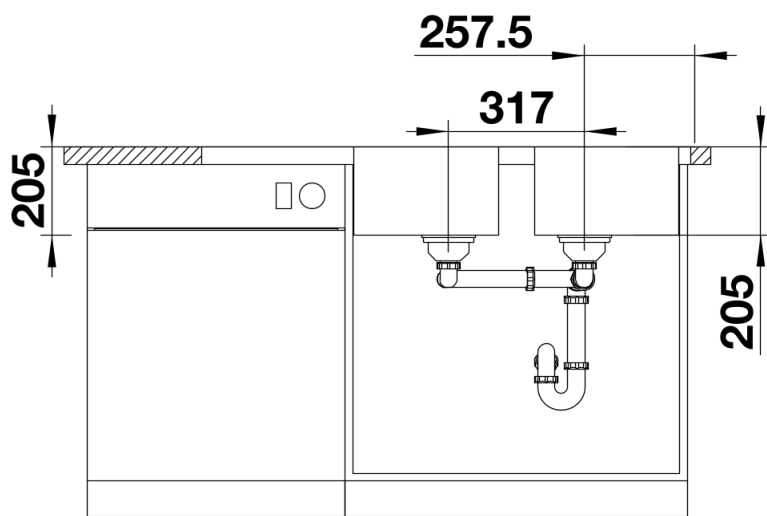

Termék adatlapja LEMIS 8 S-IF

Cikkszám 523036

Előnyök

- Modern, letisztult kialakítás
- Maximális medencetérfogat két medencével
- Nagyméretű csaptelepsáv és csepegtetőfelület
- Elegáns IF lapos perem a hagyományos vagy munkalapszintű beépítéshez
- 3 ½"-os szűrőkosár

Szállítmány tartalma

- Lefolyógarnitúra helytakarékos csővel
- 2 x 3 ½"-os szűrőkosár

Részletek

Felülnézet

Kivágás

Előnézet

Oldalnézet