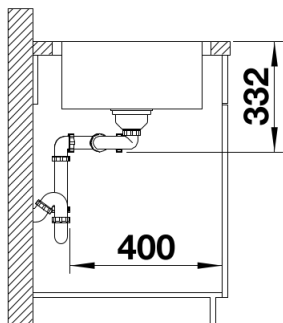

Termék adatlapja LEMIS 8 S-IF

Cikkszám 523036

Előnyök

- Modern, letisztult kialakítás
- Maximális medencetérfogat két medencével
- Nagyméretű csaptelepsáv és csepegtetőfelület
- Elegáns IF lapos perem a hagyományos vagy munkalapszintű beépítéshez
- 3 ½"-os szűrőkosár

Szállítmány tartalma

- Lefolyógarnitúra helytakarékos csővel
- 2 x 3 ½"-os szűrőkosár

Részletek

Felülnézet

Kivágás

Előnézet

Oldalnézet