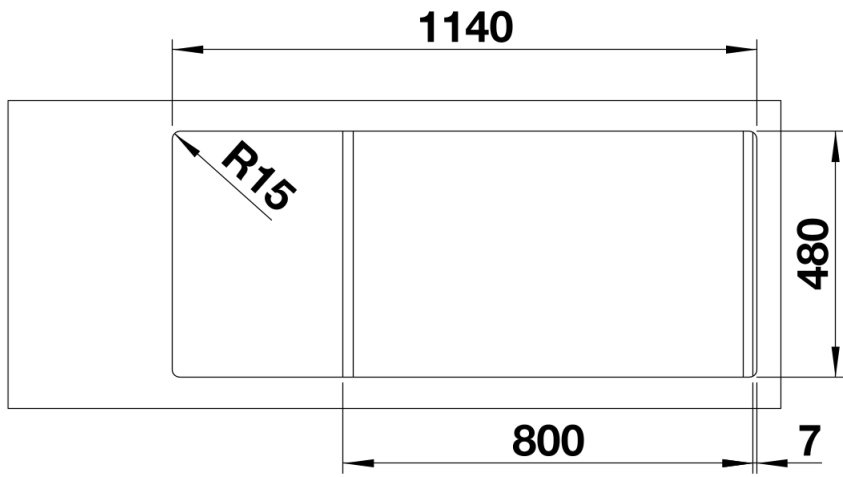

Termék adatlapja LEMIS 8 S-IF

Cikkszám 523036

Előnyök

- Modern, letisztult kialakítás
- Maximális medencetérfogat két medencével
- Nagyméretű csaptelepsáv és csepegtetőfelület
- Elegáns IF lapos perem a hagyományos vagy munkalapszintű beépítéshez
- 3 ½"-os szűrőkosár

Szállítmány tartalma

- Lefolyógarnitúra helytakarékos csővel
- 2 x 3 ½"-os szűrőkosár

Részletek

Felülnézet

Kivágás

Előnézet

Oldalnézet