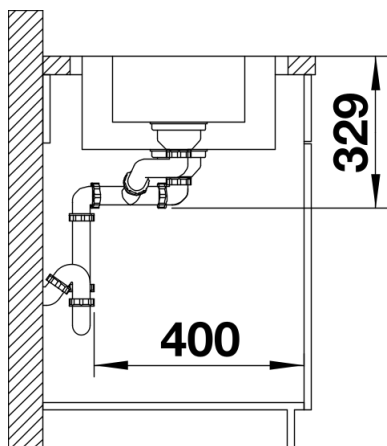

Tervezési információk

- A munkalap kivágására vonatkozó adatok az összes beépítési változathoz a honlapunkon találhatóak.

Szállítmány tartalma

- Lefolyógarnitúra helytakarékos csővel
- 2 x 3 ½"-os szűrőkosár
- lefolyó-távműködtető a főmedencéhez

Részletek

Felülnézet

Kivágás

Előnézet

Oldalnézet