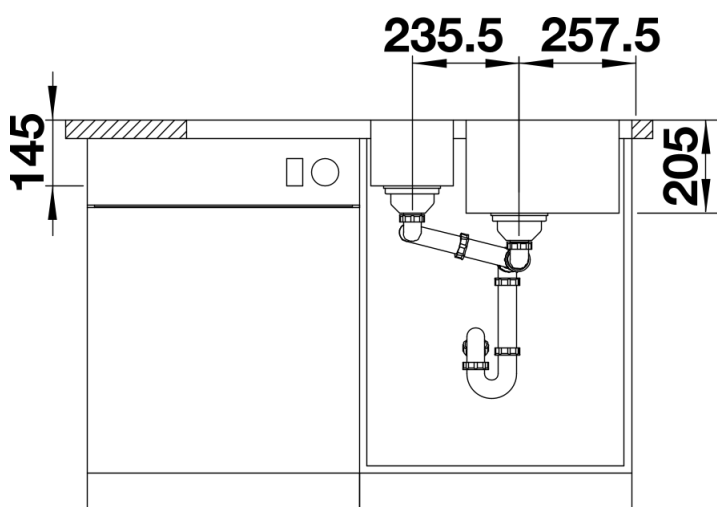

Termék adatlapja LEMIS 6 S-IF

Cikkszám 523033

Előnyök

- Modern, letisztult kialakítás
- Maximális medencetérfogat és kiegészítő medence
- Nagyméretű csaptelepsáv és csepegtetőfelület
- Elegáns IF lapos perem a hagyományos vagy munkalapszintű beépítéshez
- Forgatható kivitel
- 3 ½"-os szűrőkosár
- Lefolyó-távműködtetővel

Tervezési információk

- A munkalap kivágására vonatkozó adatok az összes beépítési változathoz a honlapunkon találhatóak.

Szállítmány tartalma

- Lefolyógarnitúra helytakarékos csővel
- 2 x 3 ½"-os szűrőkosár
- lefolyó-távműködtető a főmedencéhez

Részletek

Felülnézet

Kivágás

Előnézet

Oldalnézet