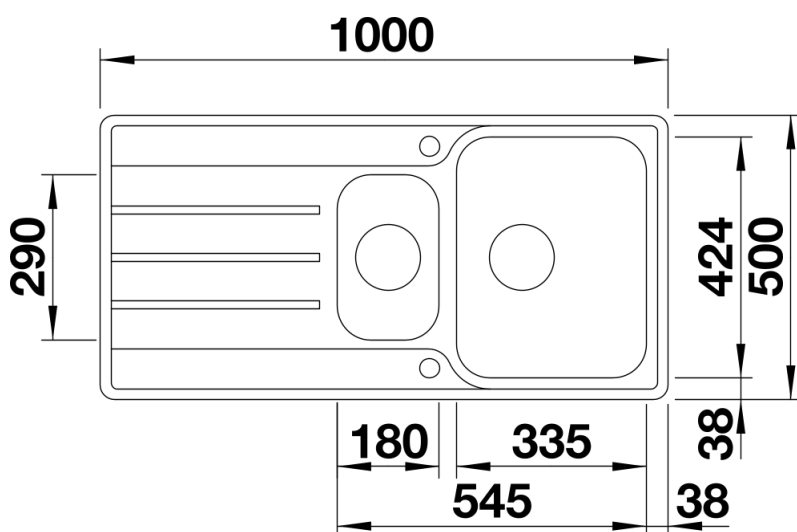

Tervezési információk

- A munkalap kivágására vonatkozó adatok az összes beépítési változathoz a honlapunkon találhatóak.

Szállítmány tartalma

- Lefolyógarnitúra helytakarékos csővel
- 2 x 3 ½"-os szűrőkosár
- lefolyó-távműködtető a főmedencéhez

Részletek

Felülnézet