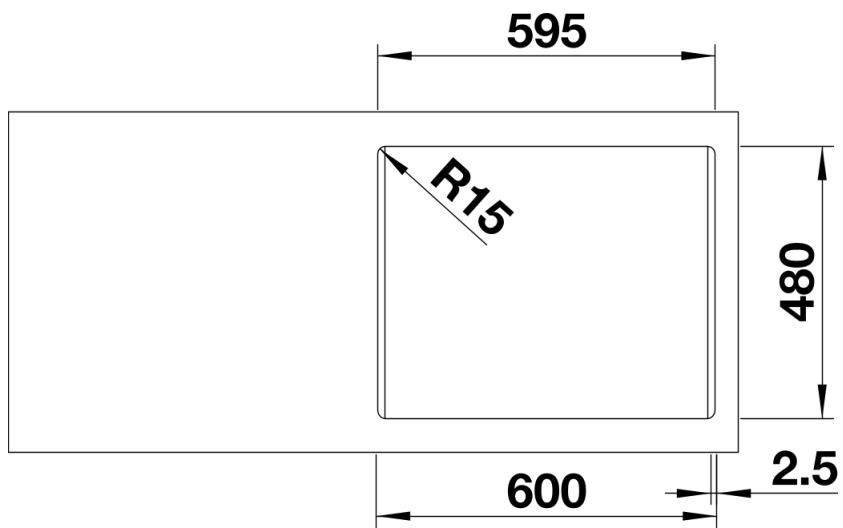

Kivágás

Előnézet

Oldalnézet