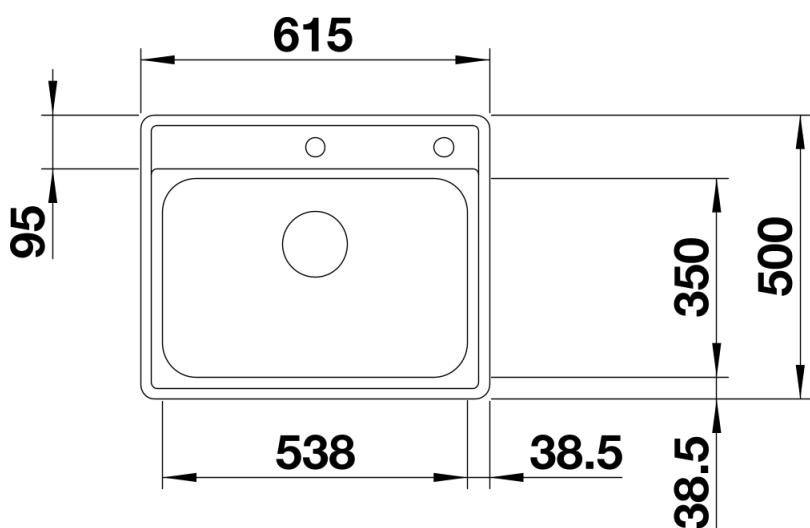

Tervezési információk

- A munkalap kivágására vonatkozó adatok az összes beépítési változathoz a honlapunkon találhatóak.

Szállítmány tartalma

- Lefolyógarnitúra helytakarékos csővel
- 3 ½"-os szűrőkosár
- lefolyó-távműködtető

Részletek

Felülnézet