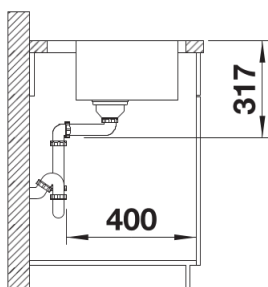

Tervezési információk

- A munkalap kivágására vonatkozó adatok az összes beépítési változathoz a honlapunkon találhatóak.

Szállítmány tartalma

- Lefolyógarnitúra helytakarékos csővel
- 3 ½"-os szűrőkosár
- lefolyó-távműködtető

Részletek

Felülnézet

Kivágás

Előnézet

Oldalnézet