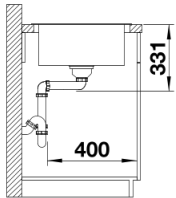

Termék adatlapja LEMIS 45 S-IF

Cikkszám 523030

Előnyök

- Modern, letisztult kialakítás
- Maximális medencetérfogat a jobb kihasználtság érdekében
- Nagyméretű csaptelepsáv és csepegtetőfelület
- Elegáns IF lapos perem a hagyományos vagy munkalapszintű beépítéshez
- Forgatható kivitel
- 3 ½"-os szűrőkosár

Szállítmány tartalma

- Lefolyógarnitúra helytakarékos csővel
- 3 ½"-os szűrőkosár

Részletek

Felülnézet

Kivágás

Előnézet

Oldalnézet