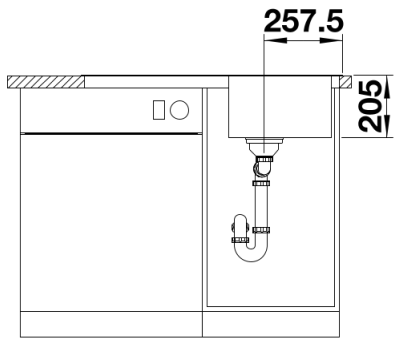

Termék adatlapja LEMIS 45 S-IF

Cikkszám 523030

Előnyök

- Modern, letisztult kialakítás
- Maximális medencetérfogat a jobb kihasználtság érdekében
- Nagyméretű csaptelepsáv és csepegtetőfelület
- Elegáns IF lapos perem a hagyományos vagy munkalapszintű beépítéshez
- Forgatható kivitel
- 3 ½"-os szűrőkosár

Szállítmány tartalma

- Lefolyógarnitúra helytakarékos csővel
- 3 ½"-os szűrőkosár

Részletek

Felülnézet

Kivágás

Előnézet

Oldalnézet