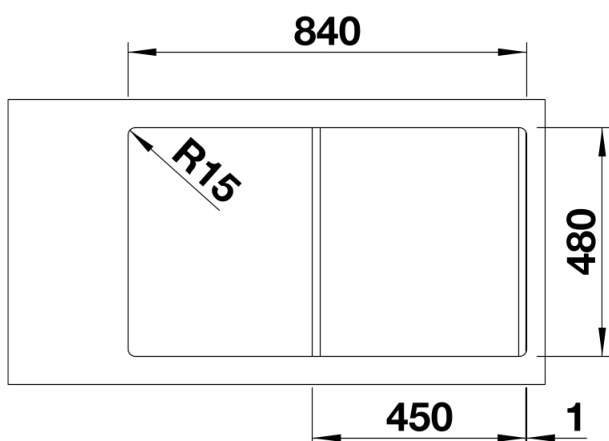

Termék adatlapja LEMIS 45 S-IF

Cikkszám 523030

Előnyök

- Modern, letisztult kialakítás
- Maximális medencetérfogat a jobb kihasználtság érdekében
- Nagyméretű csaptelepsáv és csepegtetőfelület
- Elegáns IF lapos perem a hagyományos vagy munkalapszintű beépítéshez
- Forgatható kivitel
- 3 ½"-os szűrőkosár

Szállítmány tartalma

- Lefolyógarnitúra helytakarékos csővel
- 3 ½"-os szűrőkosár

Részletek

Felülnézet

Kivágás

Előnézet

Oldalnézet