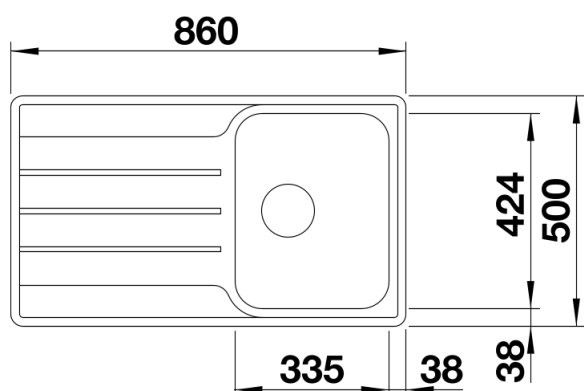

Termék adatlapja LEMIS 45 S-IF

Cikkszám 523030

Előnyök

- Modern, letisztult kialakítás
- Maximális medencetérfogat a jobb kihasználtság érdekében
- Nagyméretű csaptelepsáv és csepegtetőfelület
- Elegáns IF lapos perem a hagyományos vagy munkalapszintű beépítéshez
- Forgatható kivitel
- 3 ½"-os szűrőkosár

Szállítmány tartalma

- Lefolyógarnitúra helytakarékos csővel
- 3 ½"-os szűrőkosár

Részletek

Felülnézet

Kivágás

Előnézet

Oldalnézet