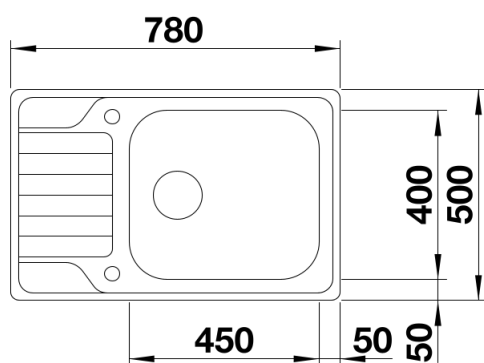

Szállítmány tartalma

- Lefolyógarnitúra helytakarékos csővel
- 3 ½"-os szűrőkosár lefolyó-távműködtetővel (elforgatható)
- tömítés

Részletek