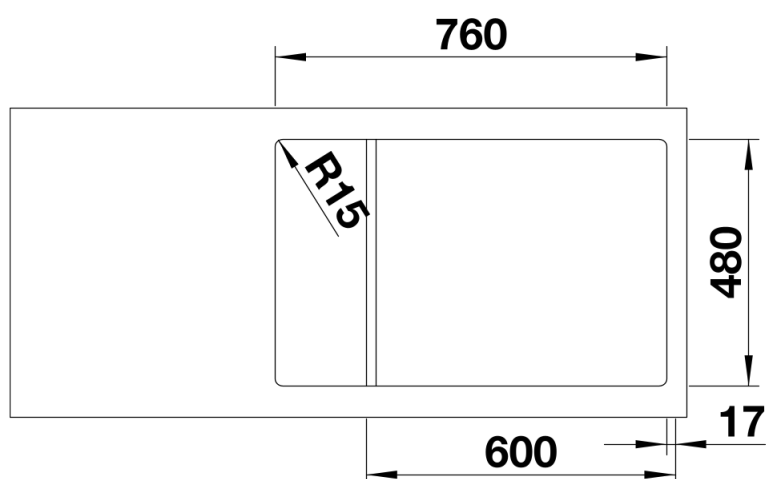

Felülnézet