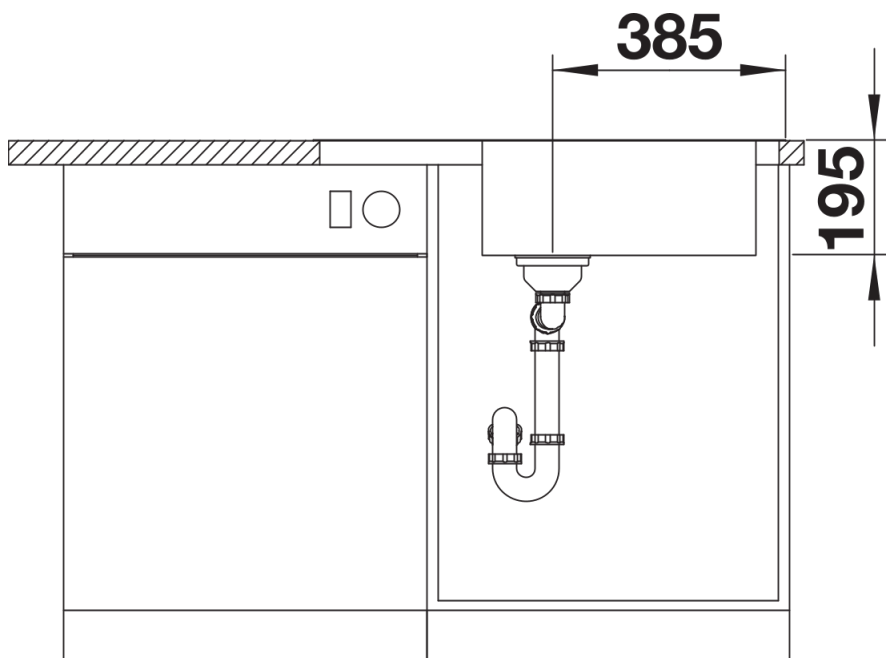

Előnézet

Oldalnézet