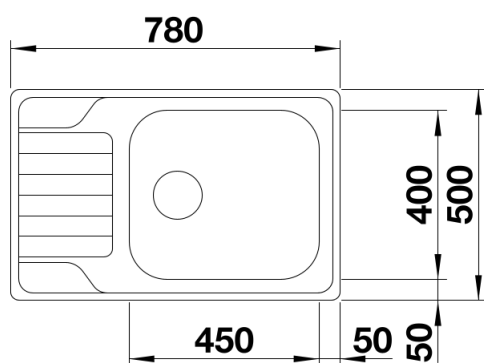

Szállítmány tartalma

- Lefolyógarnitúra helytakarékos csővel
- 3 ½"-os szűrőkosár
- tömítés

Részletek