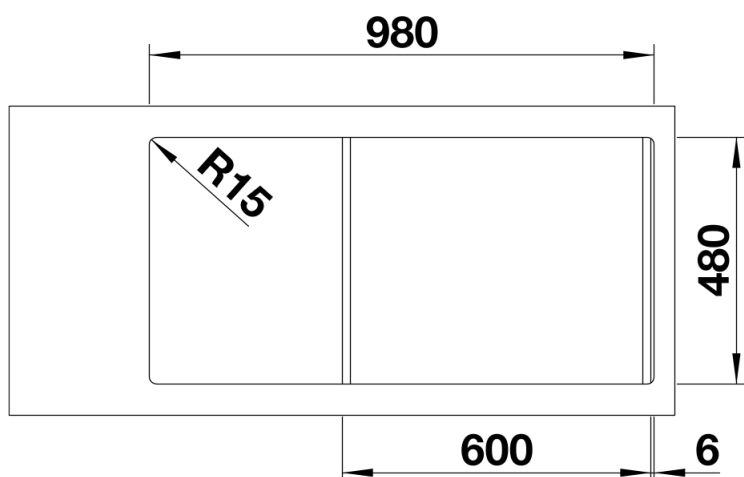

Termék adatlapja DINAS XL 6 S

Cikkszám 524254

Előnyök

- Harmonikus, időtlen kialakítás
- Különösen tágas XL mosogatómedence
- Nagyméretű csepegtetőfelület
- Elforgatva is beépíthető
- 3 ½"-os szűrőkosár

Szállítmány tartalma

- Lefolyógarnitúra helytakarékos csővel
- 3 ½"-os szűrőkosár
- tömítés

Részletek

Felülnézet

Kivágás

Előnézet

Oldalnézet