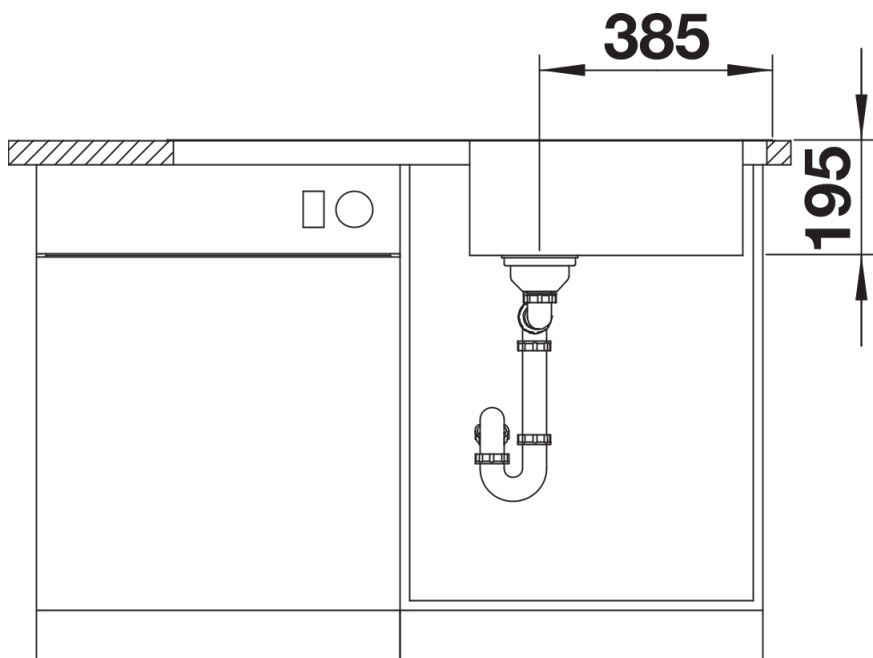

Termék adatlapja DINAS XL 6 S

Cikkszám 524254

Előnyök

- Harmonikus, időtlen kialakítás
- Különösen tágas XL mosogatómedence
- Nagyméretű csepegtetőfelület
- Elforgatva is beépíthető
- 3 ½"-os szűrőkosár

Szállítmány tartalma

- Lefolyógarnitúra helytakarékos csővel
- 3 ½"-os szűrőkosár
- tömítés

Részletek

Felülnézet

Kivágás

Előnézet

Oldalnézet