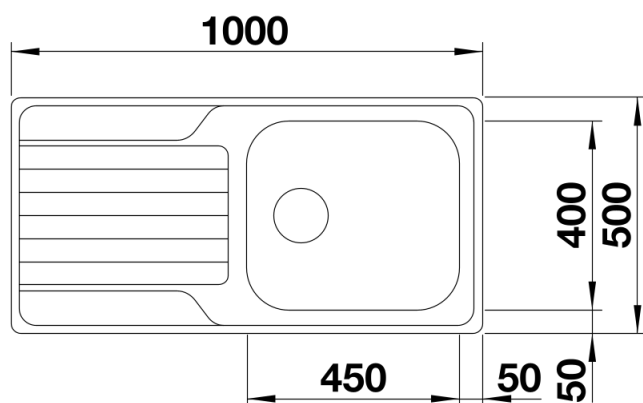

Termék adatlapja DINAS XL 6 S

Cikkszám 524254

Előnyök

- Harmonikus, időtlen kialakítás
- Különösen tágas XL mosogatómedence
- Nagyméretű csepegtetőfelület
- Elforgatva is beépíthető
- 3 ½"-os szűrőkosár

Szállítmány tartalma

- Lefolyógarnitúra helytakarékos csővel
- 3 ½"-os szűrőkosár
- tömítés

Részletek

Felülnézet

Kivágás

Előnézet

Oldalnézet