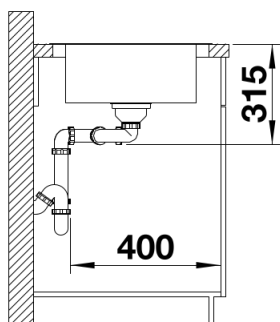

Termék adatlapja DINAS 8

Cikkszám 523377

Előnyök

- Harmonikus, kortalan kialakítás
- Tágas medencével
- Funkcionális csepegtetőfelület
- Elforgatva is beépíthető
- 3 ½"-os szűrőkosár

Szállítmány tartalma

- Lefolyógarnitúra helytakarékos csővel
- 2 x 3 ½"-os szűrőkosár
- tömítés

Részletek

Felülnézet

Kivágás

Előlnézet

Oldalnézet