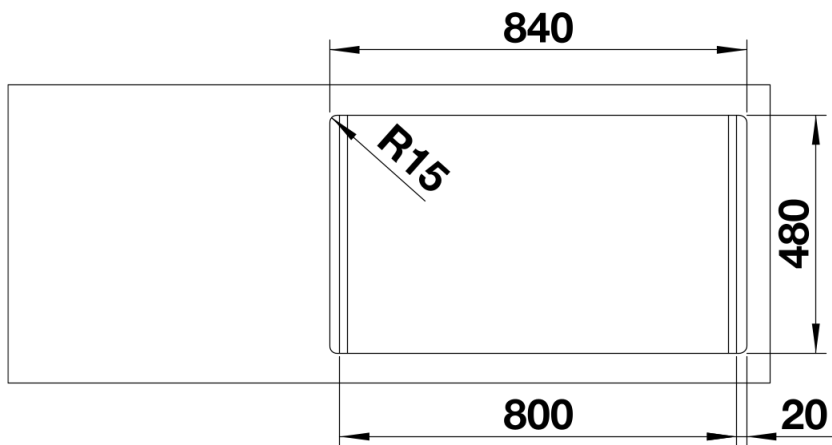

Termék adatlapja DINAS 8

Cikkszám 523377

Előnyök

- Harmonikus, kortalan kialakítás
- Tágas medencével
- Funkcionális csepegtetőfelület
- Elforgatva is beépíthető
- 3 ½"-os szűrőkosár

Szállítmány tartalma

- Lefolyógarnitúra helytakarékos csővel
- 2 x 3 ½"-os szűrőkosár
- tömítés

Részletek

Felülnézet

Kivágás

Előlnézet

Oldalnézet