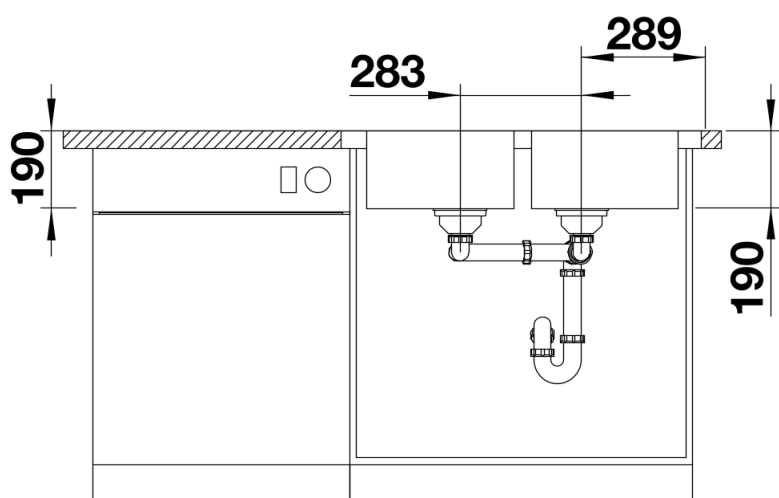

Termék adatlapja DINAS 8

Cikkszám 523377

Előnyök

- Harmonikus, kortalan kialakítás
- Tágas medencével
- Funkcionális csepegtetőfelület
- Elforgatva is beépíthető
- 3 ½"-os szűrőkosár

Szállítmány tartalma

- Lefolyógarnitúra helytakarékos csővel
- 2 x 3 ½"-os szűrőkosár
- tömítés

Részletek

Felülnézet

Kivágás

Előlnézet

Oldalnézet