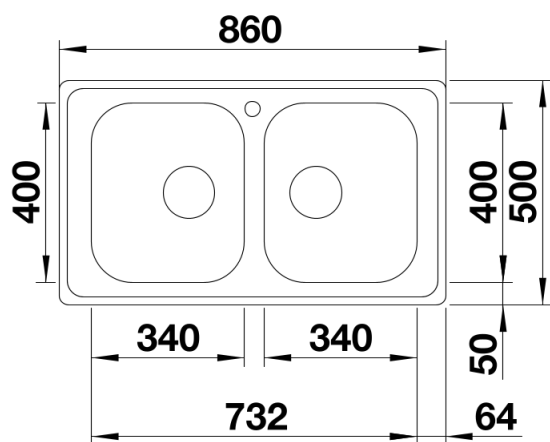

Termék adatlapja DINAS 8

Cikkszám 523377

Előnyök

- Harmonikus, kortalan kialakítás
- Tágas medencével
- Funkcionális csepegtetőfelület
- Elforgatva is beépíthető
- 3 ½"-os szűrőkosár

Szállítmány tartalma

- Lefolyógarnitúra helytakarékos csővel
- 2 x 3 ½"-os szűrőkosár
- tömítés

Részletek

Felülnézet

Kivágás

Előlnézet

Oldalnézet