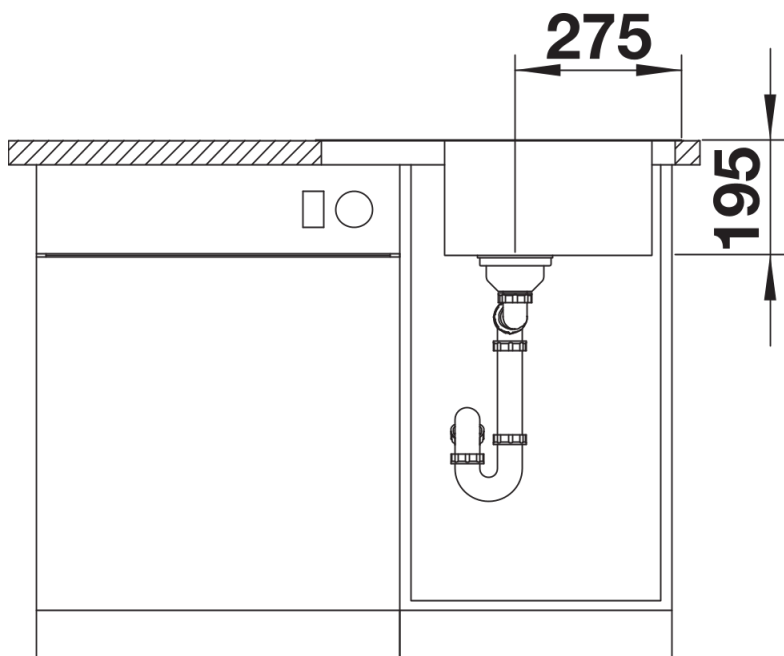

Termék adatlapja DINAS 45 S Mini

Cikkszám 525122

Előnyök

- Harmonikus, időtlen kialakítás
- Tágas medencével
- Kompakt csepegtetőfelület
- Elforgatva is beépíthető
- 3 ½"-os szűrőkosár

Szállítmány tartalma

- Lefolyógarnitúra helytakarékos csővel
- 3 ½"-os szűrőkosár
- tömítés

Részletek

Felülnézet

Kivágás

Előnézet

Oldalnézet