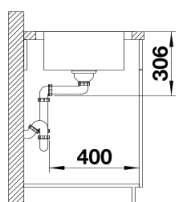

- Lefolyógarnitúra helytakarékos csővel
- 3 ½"-os szűrőkosár
- tömítés

Részletek

Felülnézet

Kivágás

Előnézet

Oldalnézet