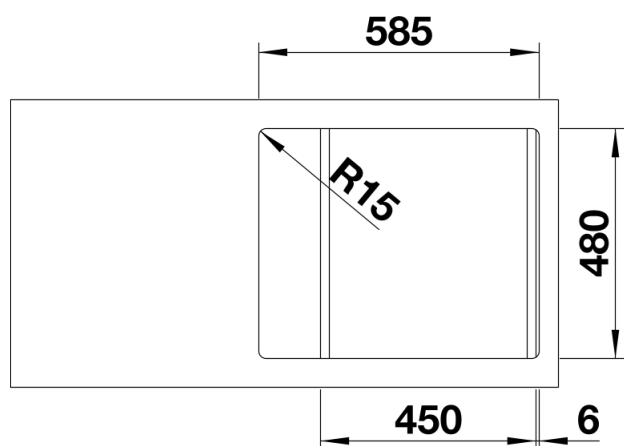

Termék adatlapja DINAS 45 S Mini

Cikkszám 525122

Előnyök

- Harmonikus, időtlen kialakítás
- Tágas medencével
- Kompakt csepegtetőfelület
- Elforgatva is beépíthető
- 3 ½"-os szűrőkosár

Szállítmány tartalma

- Lefolyógarnitúra helytakarékos csővel
- 3 ½"-os szűrőkosár
- tömítés

Részletek

Felülnézet

Kivágás

Előnézet

Oldalnézet