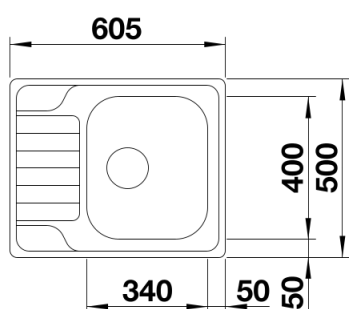

Termék adatlapja DINAS 45 S Mini

Cikkszám 525122

Előnyök

- Harmonikus, időtlen kialakítás
- Tágas medencével
- Kompakt csepegtetőfelület
- Elforgatva is beépíthető
- 3 ½"-os szűrőkosár

Szállítmány tartalma

- Lefolyógarnitúra helytakarékos csővel
- 3 ½"-os szűrőkosár
- tömítés

Részletek

Felülnézet

Kivágás

Előnézet

Oldalnézet