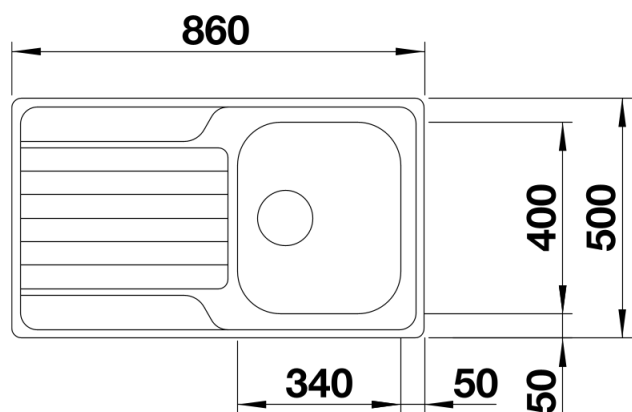

Szállítmány tartalma

- Lefolyógarnitúra helytakarékos csővel
- 3 1/2"-os szűrőkosár
- tömítés

Részletek