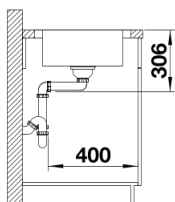

Oldalnézet