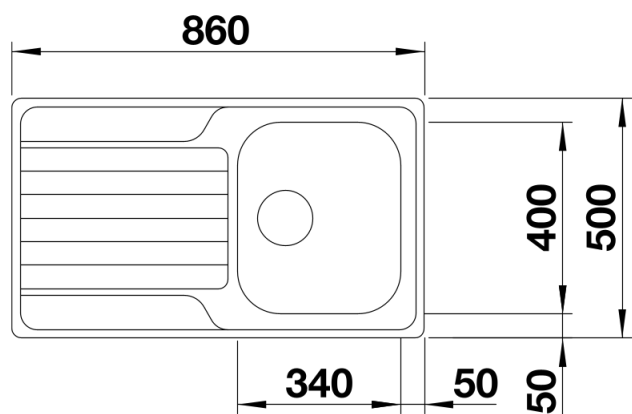

Felülnézet