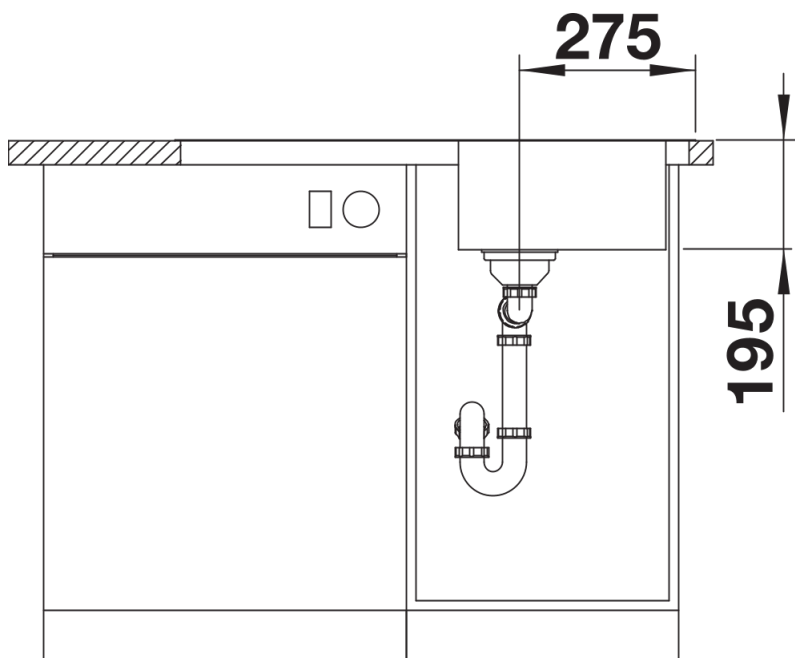

Előnézet

Oldalnézet