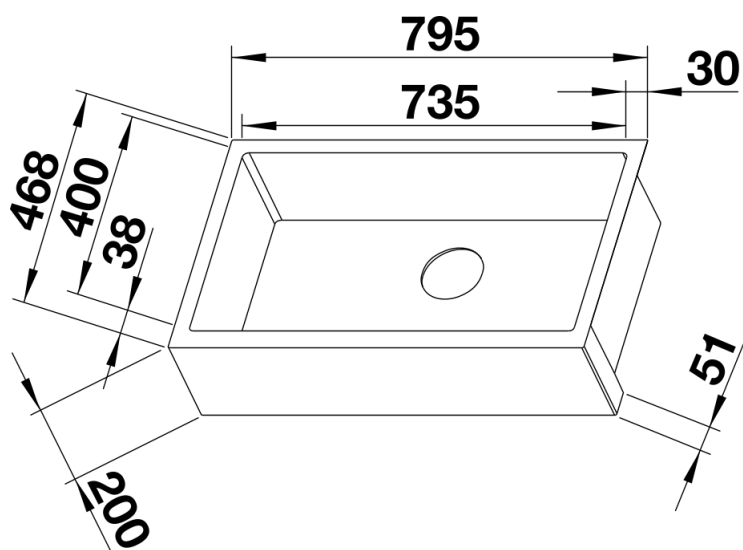

Termék adatlapja CRONOS XL 8-IF

Cikkszám 523381

Előnyök

- Exkluzív rozsdamentes mosogató minimáldizájnnal
- Markáns formavilág jellegzetes elülső peremmel, selyemmatt rozsdamentes kivitelben
- Beépített, nagyméretű BLANCO CLARON XL egymedencés mosogató
- InFino szűrőkosár – elegáns illeszkedés és különösen könnyű tisztíthatóság
- Alulról beépíthető változatban, illetve felülről vagy munkalapszintbe építhető kivitelben

Tervezési információk

- Az elülső kötény magassága: 200mm*
- **Vegye figyelembe a kivágási adatoknál feltüntetett beépítési információkat. A CRONOS mosogató egyetlen elülső köténnyel rendelkezik (mélység: 51mm), és oldalt, illetve hátul nem zárt.**
- A CRONOS tervezési videó tartalmazza az ezzel kapcsolatos különböző beépítési lehetőségeket: www.blanco.de/cronos

Szállítmány tartalma

- Lefolyógarnitúra helytakarékos csővel
- 3 ½"-os InFino szűrőkosár
- rögzítőkészlet

Részletek

Felülnézet

Kivágás

Előlnézet

Oldalnézet