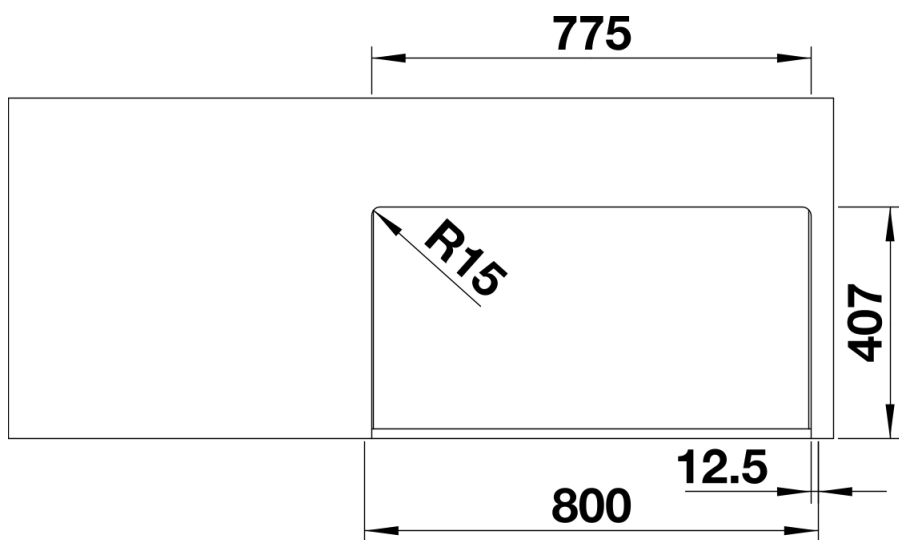

Tervezési információk

- Az elülső kötény magassága: 200mm*
- **Vegye figyelembe a kivágási adatoknál feltüntetett beépítési információkat. A CRONOS mosogató egyetlen elülső köténnyel rendelkezik (mélység: 51mm), és oldalt, illetve hátul nem zárt.**
- A CRONOS tervezési videó tartalmazza az ezzel kapcsolatos különböző beépítési lehetőségeket: www.blanco.de/cronos

Szállítmány tartalma

- Lefolyógarnitúra helytakarékos csővel
- 3 ½"-os InFino szűrőkosár
- rögzítőkészlet

Részletek

Felülnézet

Kivágás

Előlnézet

Oldalnézet