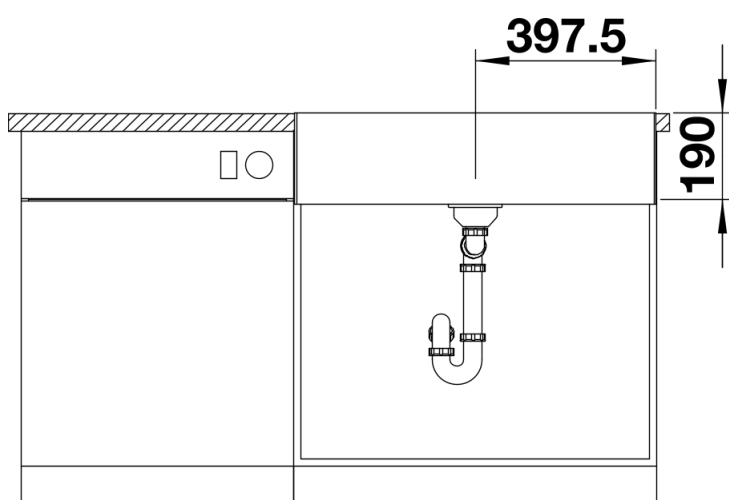

Tervezési információk

- Az elülső kötény magassága: 200mm*
- **Vegye figyelembe a kivágási adatoknál feltüntetett beépítési információkat. A CRONOS mosogató egyetlen elülső köténnyel rendelkezik (mélység: 51mm), és oldalt, illetve hátul nem zárt.**
- A CRONOS tervezési videó tartalmazza az ezzel kapcsolatos különböző beépítési lehetőségeket: www.blanco.de/cronos

Szállítmány tartalma

- Lefolyógarnitúra helytakarékos csővel
- 3 ½"-os InFino szűrőkosár
- rögzítőkészlet

Részletek

Felülnézet

Kivágás

Előlnézet

Oldalnézet