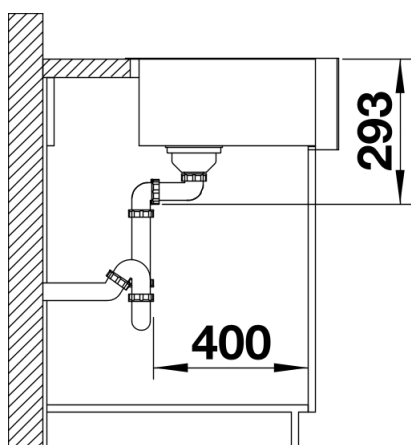

Tervezési információk

- Az elülső kötény magassága: 200mm*
- **Vegye figyelembe a kivágási adatoknál feltüntetett beépítési információkat. A CRONOS mosogató egyetlen elülső köténnyel rendelkezik (mélység: 51mm), és oldalt, illetve hátul nem zárt.**
- A CRONOS tervezési videó tartalmazza az ezzel kapcsolatos különböző beépítési lehetőségeket: www.blanco.de/cronos

Szállítmány tartalma

- Lefolyógarnitúra helytakarékos csővel
- 3 ½"-os InFino szűrőkosár
- rögzítőkészlet

Részletek

Felülnézet

Kivágás

Előlnézet

Oldalnézet