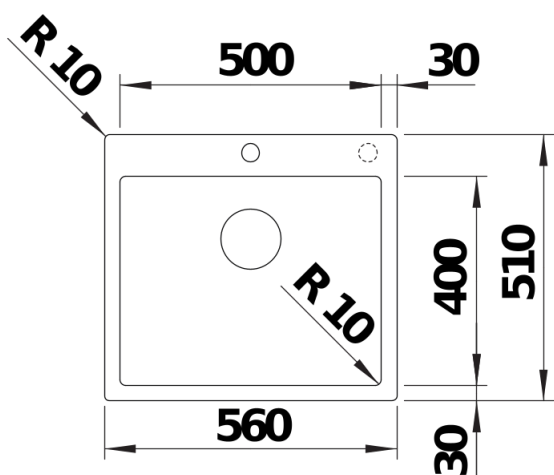

Termék adatlapja CLARON 500-IF/A

Cikkszám 521633

Előnyök

- Elegánsan letisztult medencedesign, látható fenékbordázat nélkül
- Hatásos design a markáns, 10 mm-es rádiusszal – a funkcionális előnyök elvesztése nélkül
- Nagyméretű BLANCO CLARON XL medence
- InFino szűrőkosár, lapos és intuitív PushControl lefolyó-távműködtetővel
- IF lapos peremmel
- A speciális rögzítési megoldásoknak köszönhetően egyedülállóan stabil csaptelepsáv

Szállítmány tartalma

- Lefolyógarnitúra helytakarékos csővel
- 3 ½"-os InFino szűrőkosár PushControl lefolyó-távműködtetővel
- rögzítőkészlet

Részletek

Felülnézet

Előlnézet

Oldalnézet