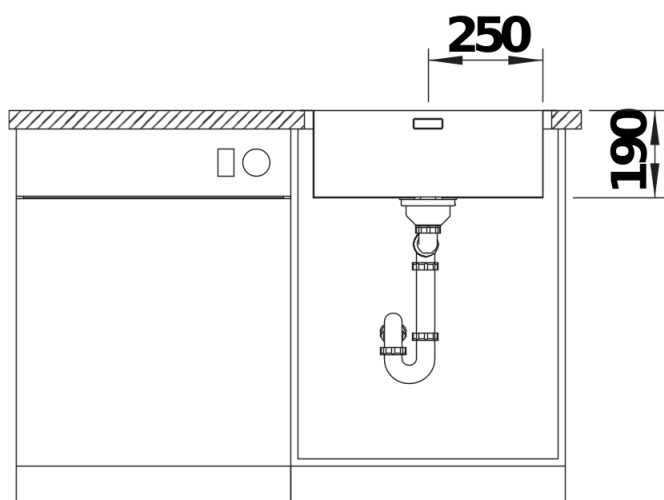

Termék adatlapja CLARON 500-IF/A

Cikkszám 521633

Előnyök

- Elegánsan letisztult medencedesign, látható fenékbordázat nélkül
- Hatásos design a markáns, 10 mm-es rádiusszal – a funkcionális előnyök elvesztése nélkül
- Nagyméretű BLANCO CLARON XL medence
- InFino szűrőkosár, lapos és intuitív PushControl lefolyó-távműködtetővel
- IF lapos peremmel
- A speciális rögzítési megoldásoknak köszönhetően egyedülállóan stabil csaptelepsáv

Szállítmány tartalma

- Lefolyógarnitúra helytakarékos csővel
- 3 ½"-os InFino szűrőkosár PushControl lefolyó-távműködtetővel
- rögzítőkészlet

Részletek

Felülnézet

Előlnézet

Oldalnézet