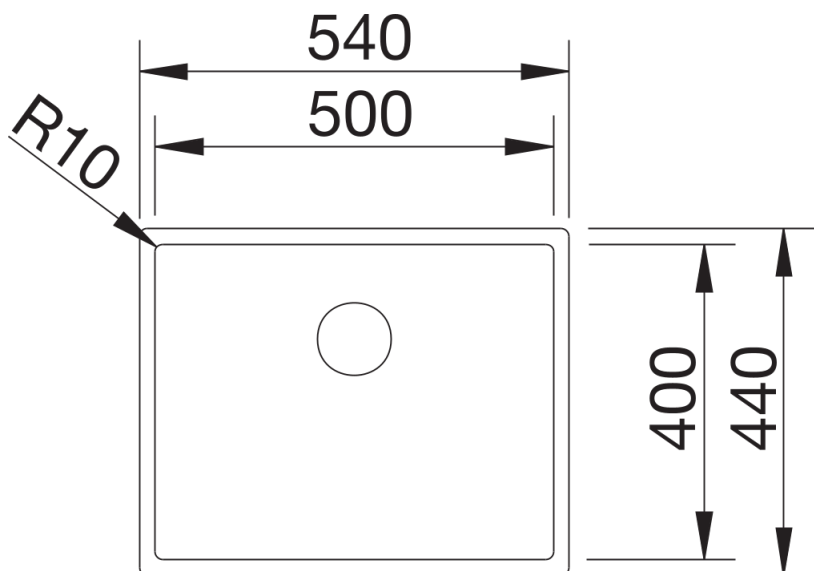

Termék adatlapja CLARON 500-IF

Cikkszám 521576

Előnyök

- Elegánsan letisztult medencedesign, látható fenékbordázat nélkül
- Hatásos design a markáns, 10 mm-es rádiusszal – a funkcionális előnyök elvesztése nélkül
- A medencetérfogat optimális kihasználása a rendkívüli mélység és a lehető legkisebb rádiuszok révén
- IF lapos peremmel
- InFino szűrőkosár – elegáns illeszkedés és különösen könnyű tisztíthatóság

Szállítmány tartalma

- Lefolyógarnitúra helytakarékos csővel
- 3 ½"-os InFino szűrőkosár
- rögzítőkészlet

Részletek

Felülnézet