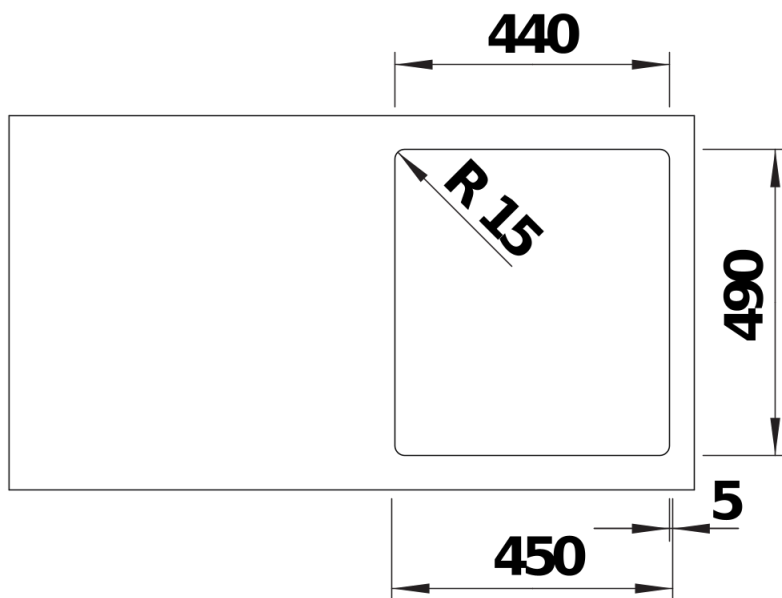

## Termék adatlapja CLARON 400-IF/A

Cikkszám 521632

## Szállítmány tartalma

---

- Lefolyógarnitúra helytakarékos csővel
- 3 ½"-os InFino szűrőkosár PushControl lefolyó-távműködtetővel
- rögzítőkészlet

## Felülnézet

Kivágás

Előlnézet

Oldalnézet