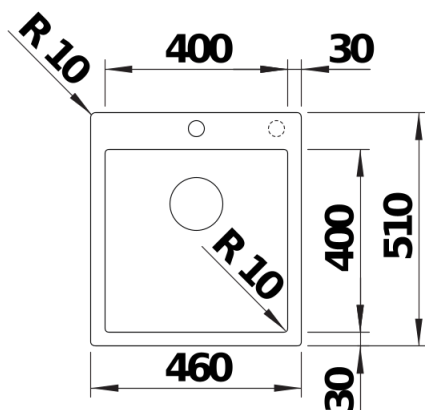

## Termék adatlapja CLARON 400-IF/A

Cikkszám 521632

### Előnyök

---

- Elegánsan letisztult medencedesign, látható fenékbordázat nélkül
- Hatásos design a markáns, 10 mm-es rádiusszal – a funkcionális előnyök elvesztése nélkül
- InFino szűrőkosár, lapos és intuitív PushControl lefolyó-távműködtetővel
- A speciális rögzítési megoldásoknak köszönhetően egyedülállóan stabil csaptelepsáv

## Szállítmány tartalma

---

- Lefolyógarnitúra helytakarékos csővel
- 3 ½"-os InFino szűrőkosár PushControl lefolyó-távműködtetővel
- rögzítőkészlet

## Felülnézet

Kivágás

Előlnézet

Oldalnézet