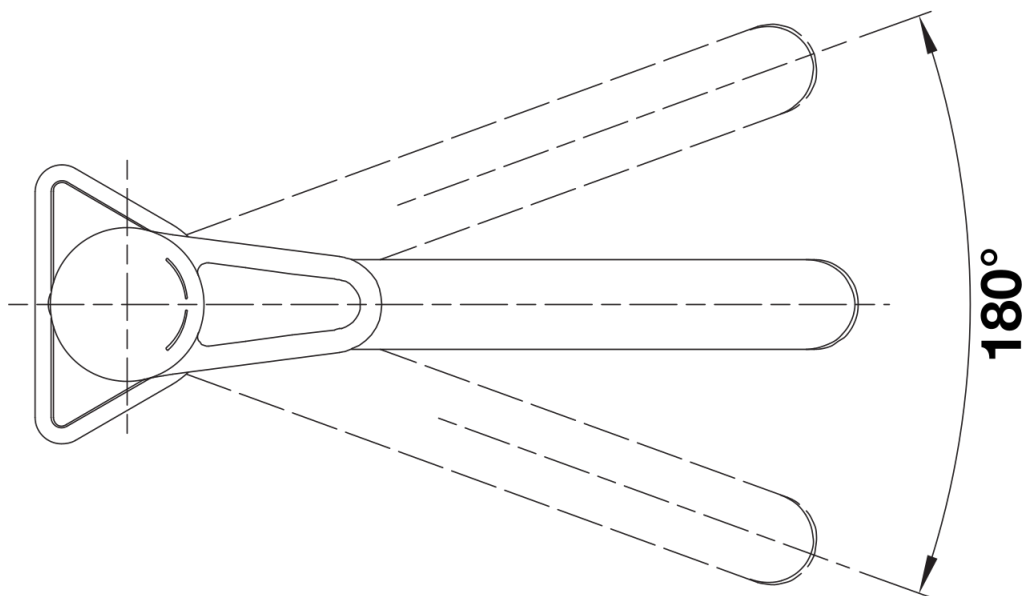

Szállítmány tartalma

- 180° fokban elforgatható kifolyó
- A csaptelep beépítéséhez 35 mm átmérőjű furat szükséges
- Kerámiabetéttel
- Műanyag bevonatú zuhanycső
- Rugalmas, 550 mm hosszú csatlakozótömlők és $\frac{3}{8}$ " anyával a különösen könnyű és biztonságos szereléshez
- Szabadalmazott vízszugárszabályzó a lényegesen kisebb vízkőlerakódásért
- Stabilizálólemez a konyhai csaptelep stabilitásának növelésére rozsdamentes acélból készült mosogatókba történő beépítéskor
- Minden csaptelep szerkezetiileg biztosított a visszafolyás ellen az EN 1717 szabvány szerint
- LGA minősítés
- DVGW minősítés

Részletek

Forgási tartomány