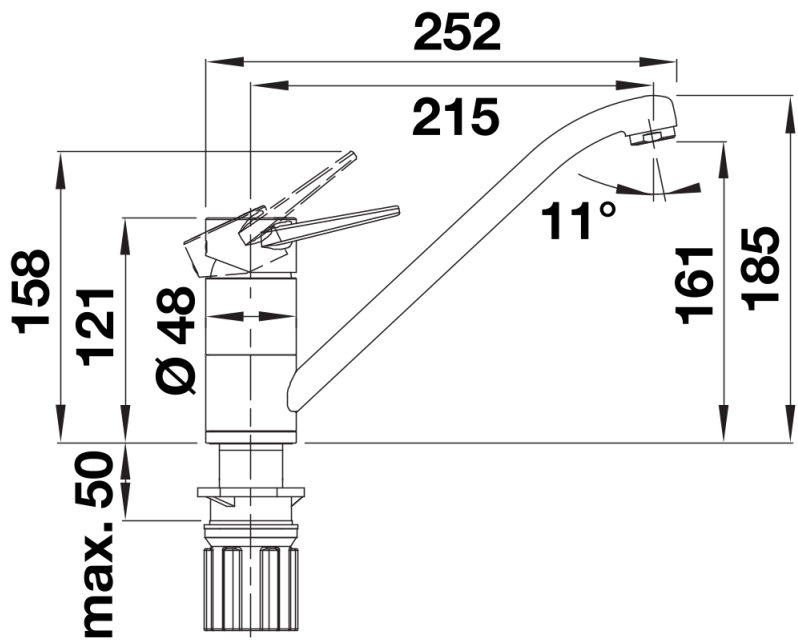

Oldalnézet