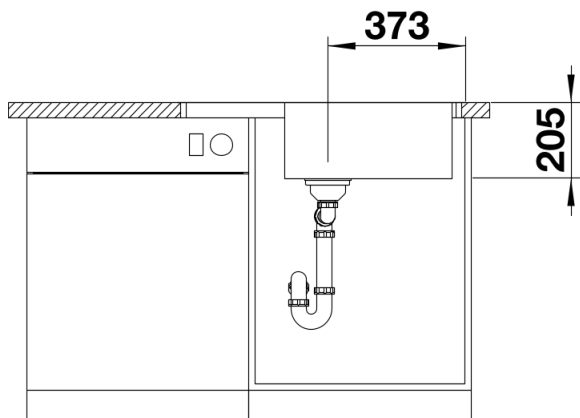

Termék adatlapja LEMIS XL 6 S-IF Compact

Cikkszám 525111

Előnyök

- Modern, letisztult kialakítás
- Különösen nagy méretű medence maximális térfogattal
- Kompakt csepegtetőfelület
- Elegáns IF lapos perem a munkalapszintbe építéshez vagy a hagyományos, felső beépítéshez
- Elforgatva is beépíthető
- 3 ½"-os szűrőkosár

Szállítmány tartalma

- Lefolyógarnitúra helytakarékos csővel
- 3 ½"-os szűrőkosár

Részletek

Felülnézet

Kivágás

Előnézet

Oldalnézet