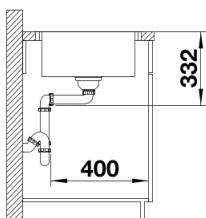

Termék adatlapja LEMIS XL 6 S-IF Compact

Cikkszám 525111

Előnyök

- Modern, letisztult kialakítás
- Különösen nagy méretű medence maximális térfogattal
- Kompakt csepegtetőfelület
- Elegáns IF lapos perem a munkalapszintbe építéshez vagy a hagyományos, felső beépítéshez
- Elforgatva is beépíthető
- 3 ½"-os szűrőkosár

Szállítmány tartalma

- Lefolyógarnitúra helytakarékos csővel
- 3 ½"-os szűrőkosár

Részletek

Felülnézet

Kivágás

Előnézet

Oldalnézet