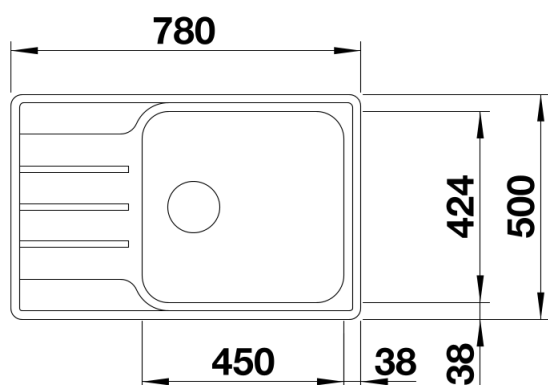

Termék adatlapja LEMIS XL 6 S-IF Compact

Cikkszám 525111

Előnyök

- Modern, letisztult kialakítás
- Különösen nagy méretű medence maximális térfogattal
- Kompakt csepegtetőfelület
- Elegáns IF lapos perem a munkalapszintbe építéshez vagy a hagyományos, felső beépítéshez
- Elforgatva is beépíthető
- 3 ½"-os szűrőkosár

Szállítmány tartalma

- Lefolyógarnitúra helytakarékos csővel
- 3 ½"-os szűrőkosár

Részletek

Felülnézet

Kivágás

Előnézet

Oldalnézet