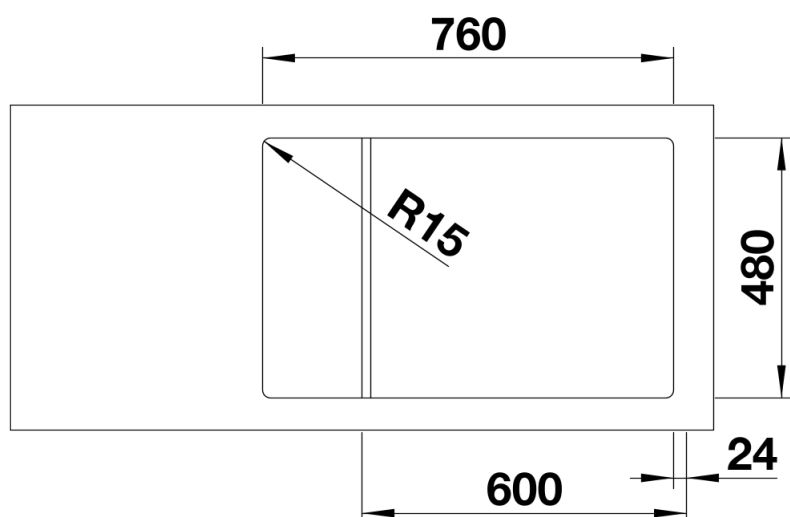

Termék adatlapja LEMIS XL 6 S-IF Compact

Cikkszám 525111

Előnyök

- Modern, letisztult kialakítás
- Különösen nagy méretű medence maximális térfogattal
- Kompakt csepegtetőfelület
- Elegáns IF lapos perem a munkalapszintbe építéshez vagy a hagyományos, felső beépítéshez
- Elforgatva is beépíthető
- 3 ½"-os szűrőkosár

Szállítmány tartalma

- Lefolyógarnitúra helytakarékos csővel
- 3 ½"-os szűrőkosár

Részletek

Felülnézet

Kivágás

Előnézet

Oldalnézet