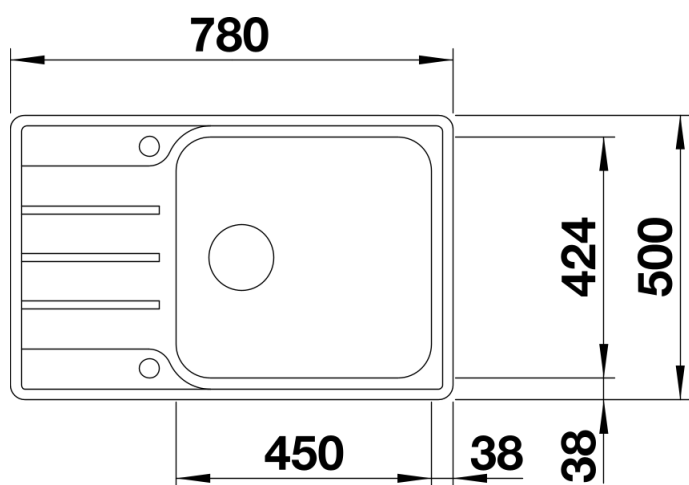

Tervezési információk

- A munkalap kivágására vonatkozó adatok az összes beépítési változathoz a honlapunkon találhatóak.

Szállítmány tartalma

- Lefolyógarnitúra helytakarékos csővel
- 3 ½"-os szűrőkosár
- lefolyó-távműködtető

Részletek

Felülnézet