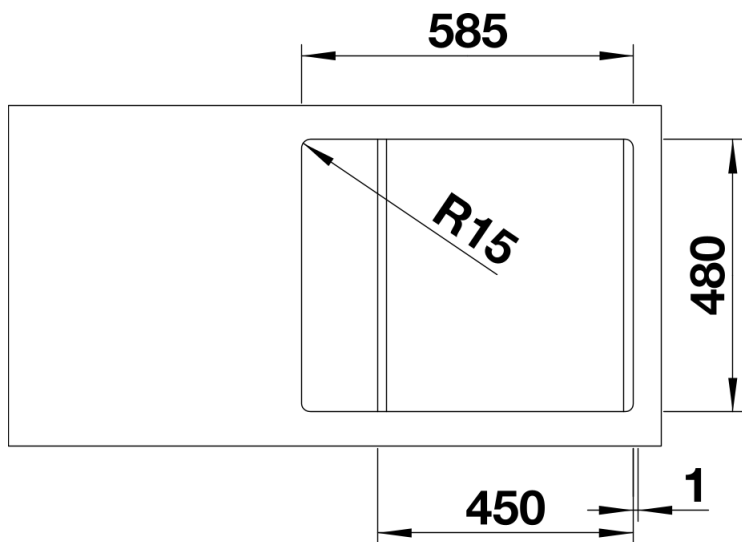

### Előnyök

---

- Modern, letisztult kialakítás
- Maximális medencetérfogat a nagyobb funkcionalitás érdekében
- Kompakt csepegtetőfelület
- Elegáns IF lapos perem a munkalapszintbe építéshez vagy a hagyományos, felső beépítéshez
- Elforgatva is beépíthető
- 3 ½"-os szűrőkosár
- Lefolyó-távműködtetővel

## Részletek

---

Felülnézet

Kivágás

Előlnézet

Oldalnézet