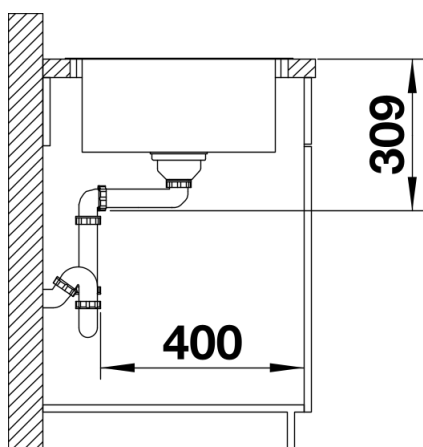

### Előnyök

---

- Modern, letisztult kialakítás
- Maximális medencetérfogat a nagyobb funkcionalitás érdekében
- Kompakt csepegtetőfelület
- Elegáns IF lapos perem a munkalapszintbe építéshez vagy a hagyományos, felső beépítéshez
- Elforgatva is beépíthető
- 3 ½"-os szűrőkosár
- Lefolyó-távműködtetővel

## Részletek

---

Felülnézet

Kivágás

Előlnézet

Oldalnézet