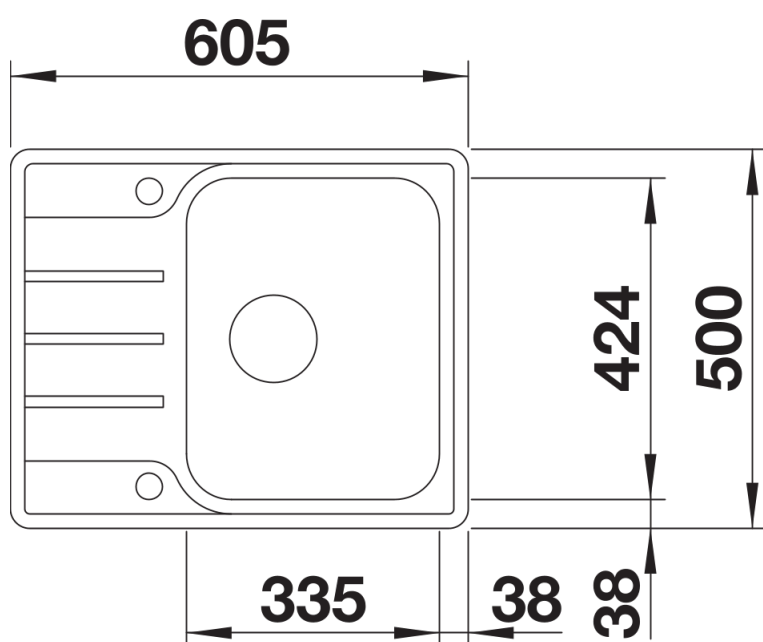

Tervezési információk

- A munkalap kivágására vonatkozó adatok az összes beépítési változathoz a honlapunkon találhatóak.

Szállítmány tartalma

- Lefolyógarnitúra helytakarékos csővel
- 3 ½"-os szűrőkosár
- lefolyó-távműködtető

Részletek

Felülnézet