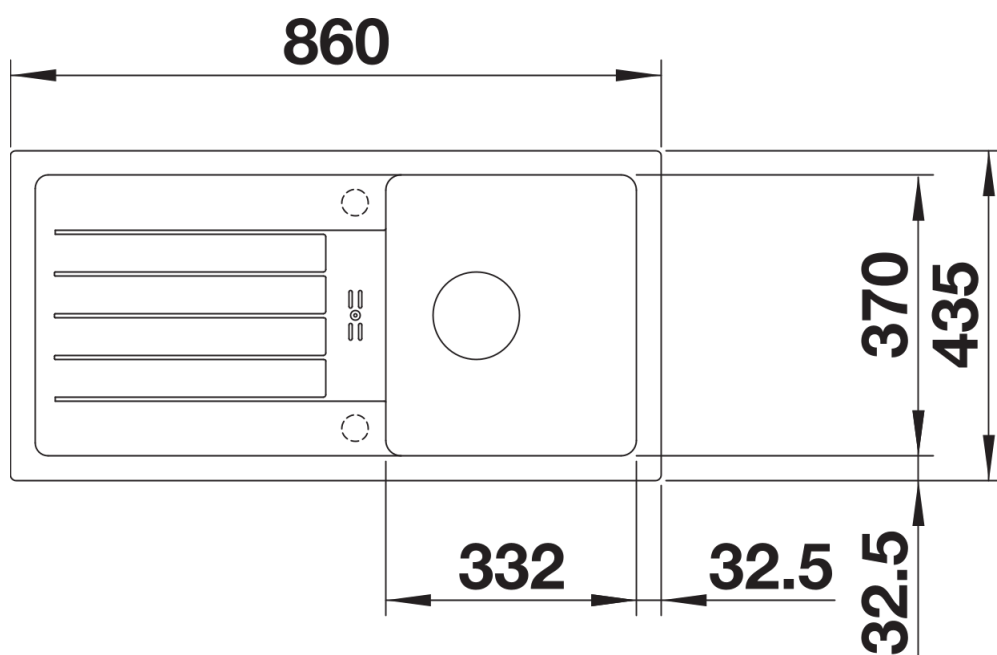

Szállítmány tartalma

- lefolyógarnitúra helytakarékos csővel
- 3½" -es szűrőkosárral

Részletek

Felülnézet