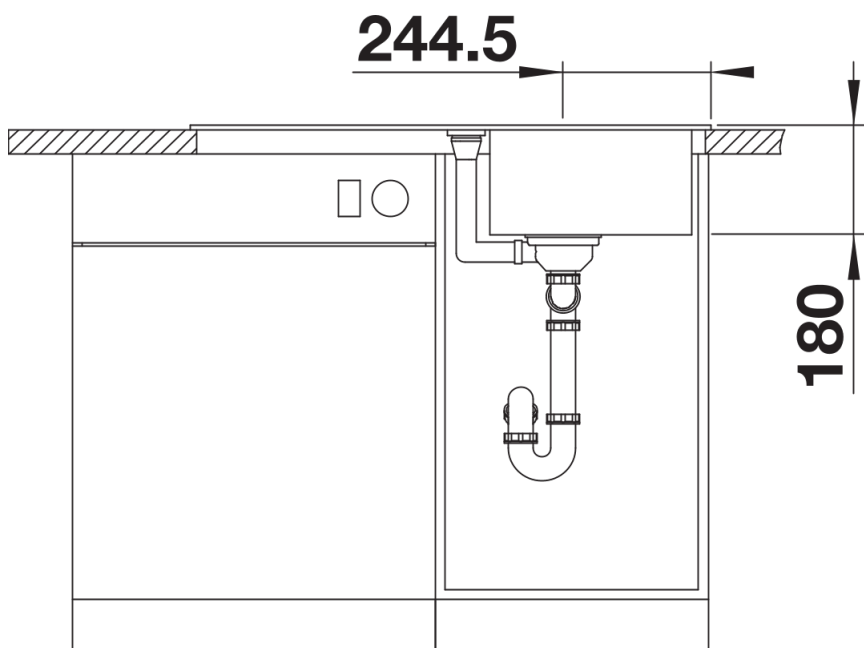

## Szállítmány tartalma

---

- lefolyógarnitúra helytakarékos csővel
- 3½" -es szűrőkosárral

## Felülnézet

Kivágás

Előnézet

Oldalnézet