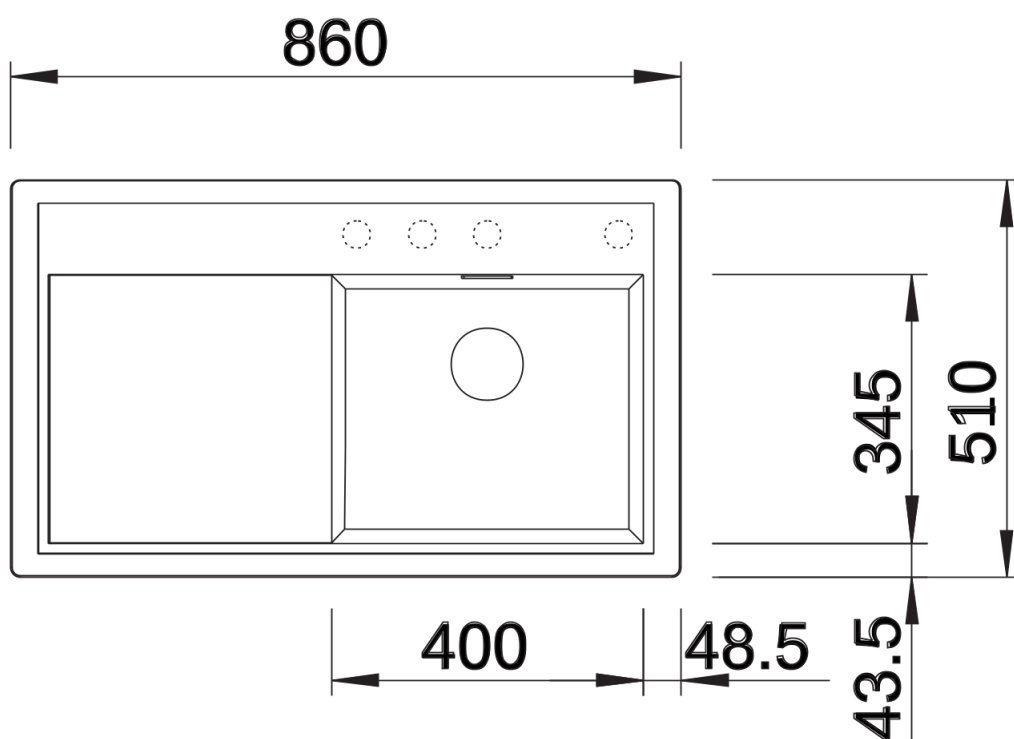

Szállítmány tartalma

- Lefolyógarnitúra helytakarékos csővel
- 3 ½"-os InFino szűrőkosár
- lefolyó-távműködtető

Részletek

Felülnézet