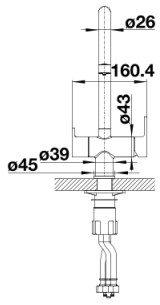

## Szállítmány tartalma

---

- 360° fokban elforgatható kifolyó
- A csaptelep beépítéséhez 35 mm átmérőjű furat szükséges
- Kerámiabetéttel
- Rugalmas, 450 mm hosszú csatlakozótömlők  $\frac{3}{8}$ "-os anyával a különösen könnyű és biztonságos szereléshez
- Szabadalmazott sugárszabályzó

## Részletek

---

Forgási tartomány

Oldalnézet