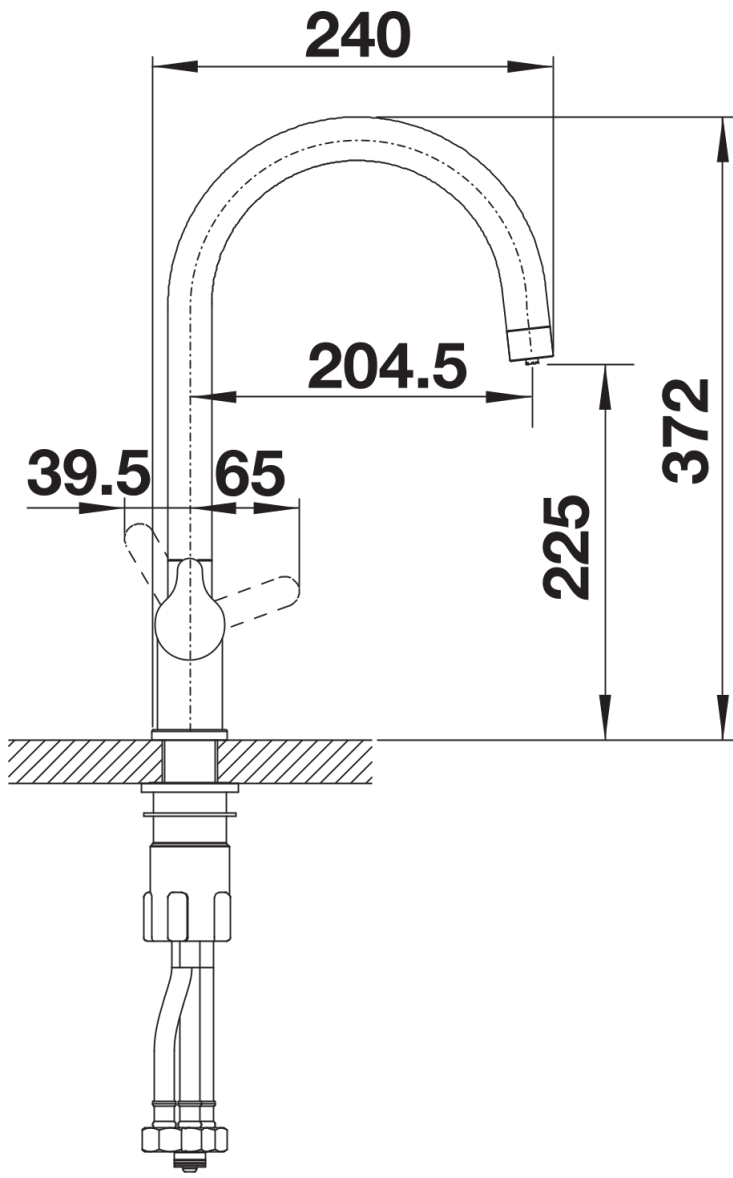

## Szállítmány tartalma

---

- 360° fokban elforgatható kifolyó
- A csaptelep beépítéséhez 35 mm átmérőjű furat szükséges
- Kerámiabetéttel
- Rugalmas, 450 mm hosszú csatlakozótömlők  $\frac{3}{8}$ "-os anyával a különösen könnyű és biztonságos szereléshez
- Szabadalmazott sugárszabályzó

## Részletek

---

Forgási tartomány

Oldalnézet