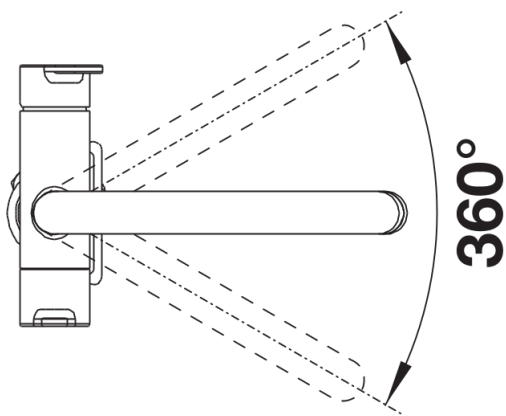

Szállítmány tartalma

- 360° fokban elforgatható kifolyó
- A csaptelep beépítéséhez 35 mm átmérőjű furat szükséges
- Kerámiabetéttel
- Rugalmas, 450 mm hosszú csatlakozótömlők $\frac{3}{8}$ "-os anyával a különösen könnyű és biztonságos szereléshez
- Szabadalmazott sugárszabályzó

Részletek

Forgási tartomány