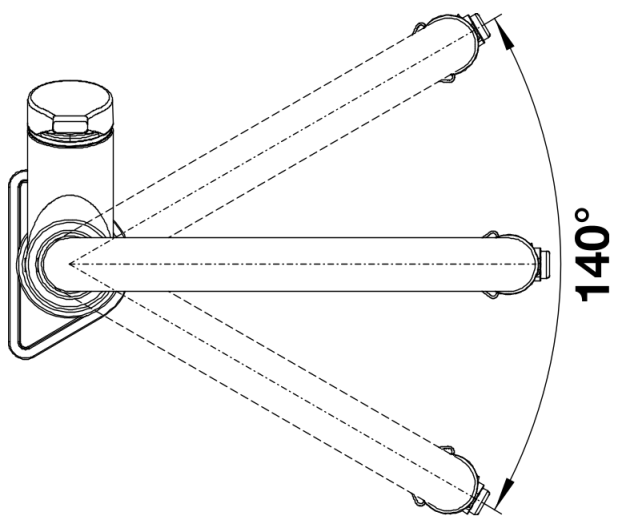

Forgási tartomány