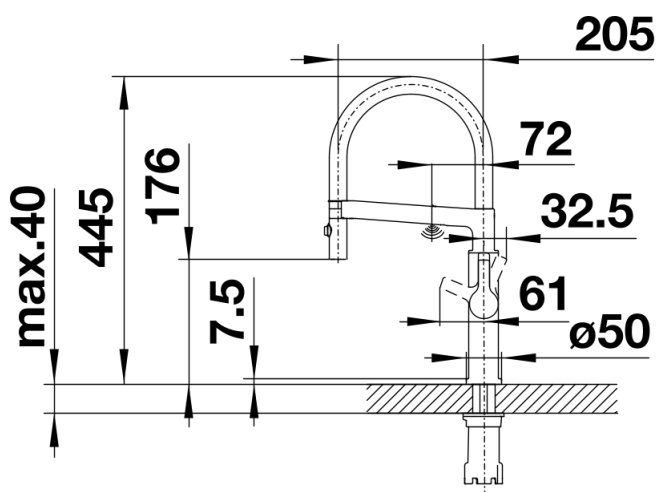

## Termék adatlapja SOLENTA-S Senso jobbos működtető karral

Cikkszám 522406

## Szállítmány tartalma

---

- Csatlakoztatáshoz 230V szükséges
- Kifolyócső 140°-ban forgatható.
- A csaptelep beépítéséhez 35 mm átmérőjű furat szükséges
- Kerámiabetéttel
- Fémburkolatú zuhanycső
- 450 mm hosszúságú rugalmas csatlakozótömlők és  $\frac{3}{8}$ " anya a lehető legkönnyebb és biztos szerelés érdekében
- Szabadalmazott vízszabályzás az érzékelhetően kisebb vízkőképződésért
- Stabilizálólemez a konyhai csaptelep stabilitásának növeléséhez rozsdamentes acélból készült mosogatókba történő beépítéskor
- Minden csaptelep szerkezetiileg biztosított a visszafolyás ellen az EN 1717 szerint
- LGA minősítés
- DVGW minősítés

## Részletek

---

Forgási tartomány

Oldalnézet