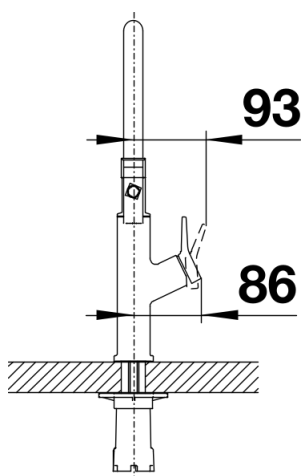

## Termék adatlapja SOLENTA-S Senso jobbos működtető karral

Cikkszám 522406

## Szállítmány tartalma

---

- Csatlakoztatáshoz 230V szükséges
- Kifolyócső 140°-ban forgatható.
- A csaptelep beépítéséhez 35 mm átmérőjű furat szükséges
- Kerámiabetéttel
- Fémburkolatú zuhanycső
- 450 mm hosszúságú rugalmas csatlakozótömlők és  $\frac{3}{8}$ " anya a lehető legkönnyebb és biztos szerelés érdekében
- Szabadalmazott vízszabályzás az érzékelhetően kisebb vízkőképződésért
- Stabilizálólemez a konyhai csaptelep stabilitásának növeléséhez rozsdamentes acélból készült mosogatókba történő beépítéskor
- Minden csaptelep szerkezetiileg biztosított a visszafolyás ellen az EN 1717 szerint
- LGA minősítés
- DVGW minősítés

## Részletek

---

Forgási tartomány

Oldalnézet